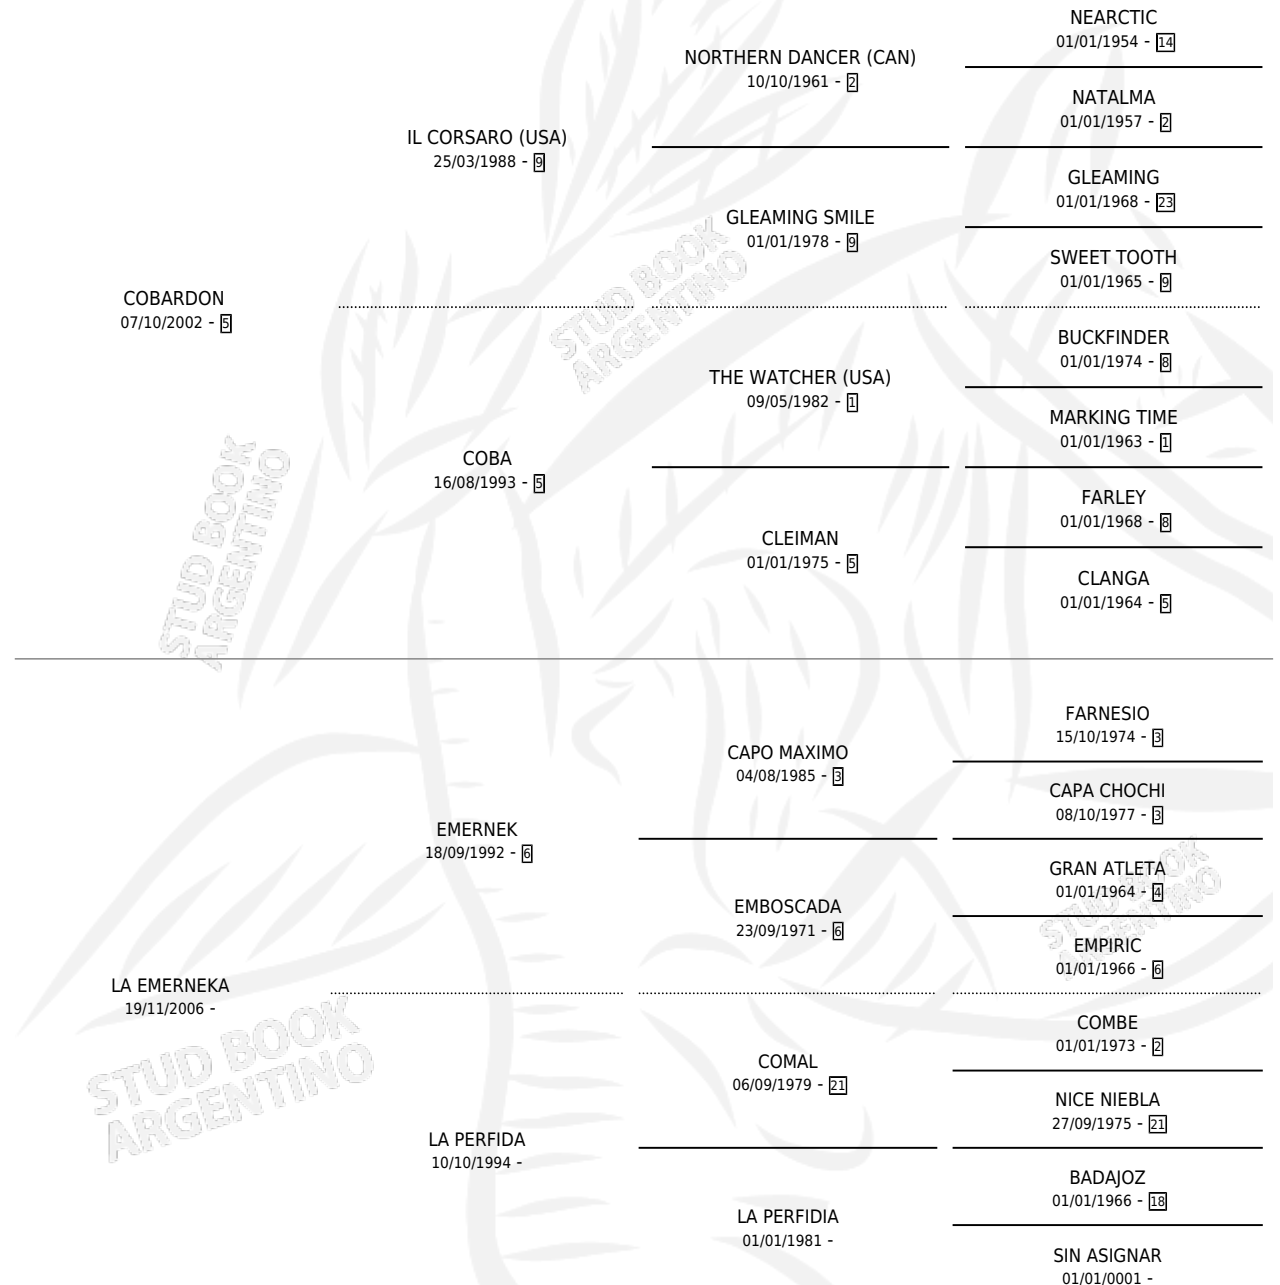

DON ESPERADO

por COBARDON y LA EMERNEKA por EMERNEK

Argentina · Macho · Alazan · SP · 07/11/2012
Familia · Volumen 41

ESTADO

TIPIFICACIÓN SANGUÍNEA	X
TIPIFICACIÓN POR ADN	X
PASAPORTE	X
IDENTIFICACIÓN POR MICROCHIP	X
REPRODUCTOR	X

Lugar de nacimiento: Mojon del Pago

Criador: Mojon del Pago

PEDIGREE

DON ESPERADO

Datos oficiales del Stud Book Argentino

Documento generado el 06/05/2026

studbook.org.ar