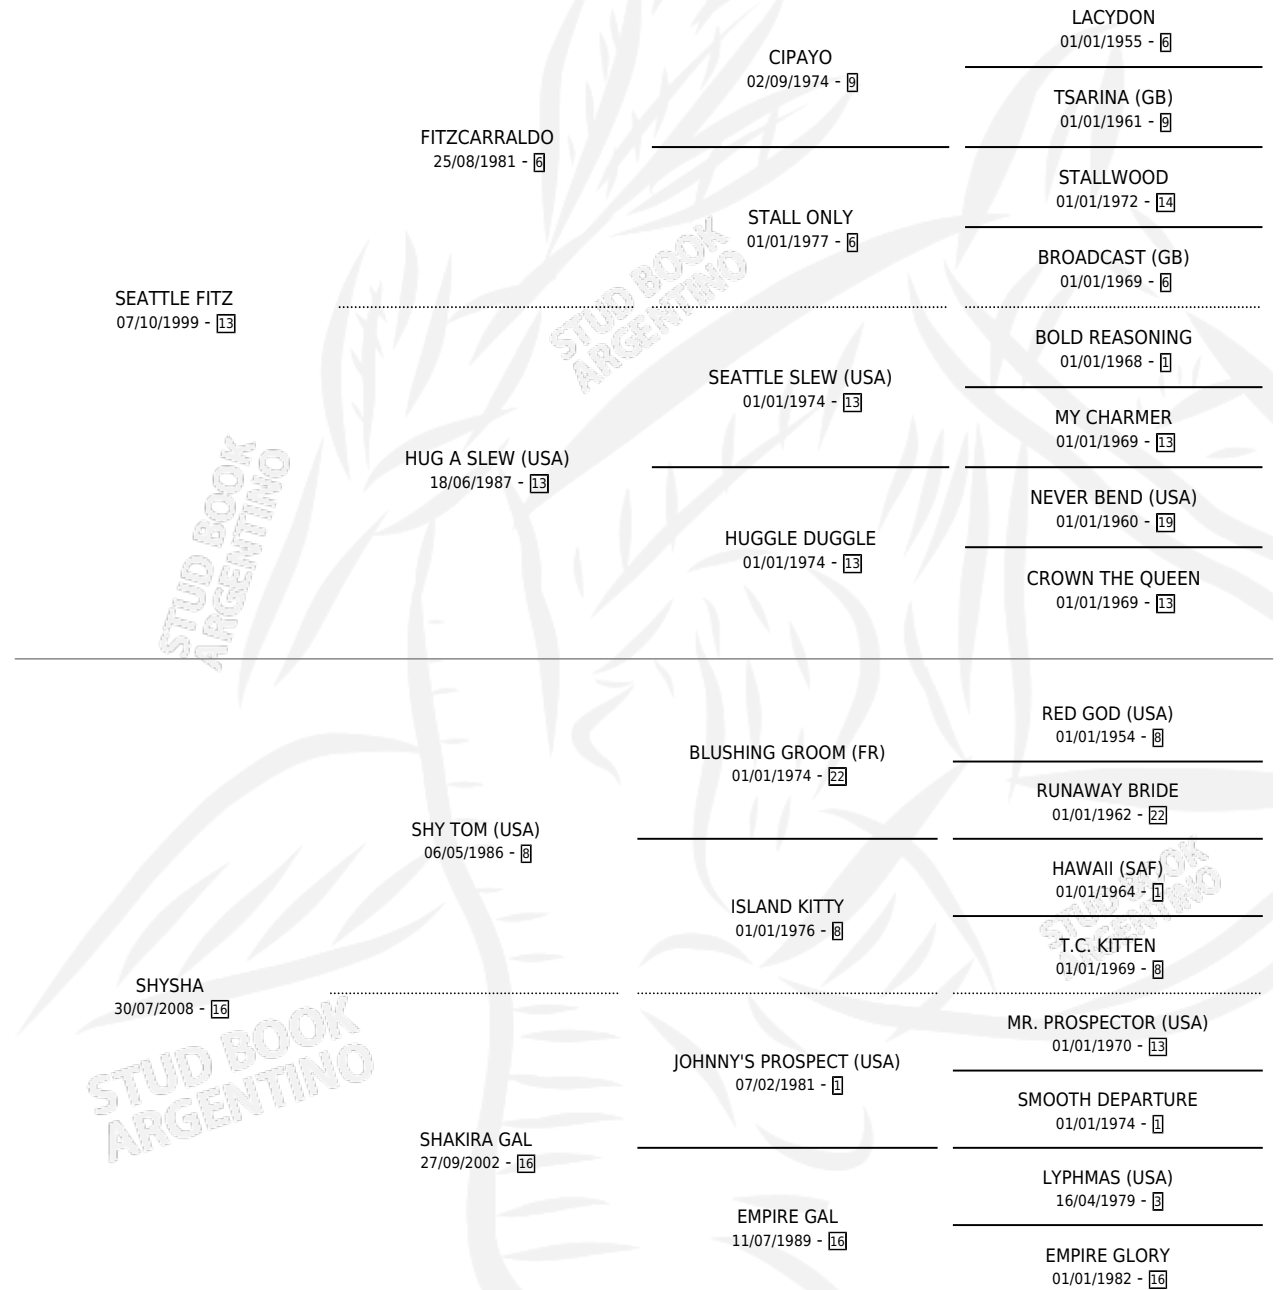

SHY BEPI

por SEATTLE FITZ y SHYSHA por SHY TOM (USA)

Argentina · Macho · Zaino · SP · 09/10/2012
Familia 16-e · Volumen 41

ESTADO

TIPIFICACIÓN SANGUÍNEA	X
TIPIFICACIÓN POR ADN	✓
PASAPORTE	✓
IDENTIFICACIÓN POR MICROCHIP	✓
REPRODUCTOR	X

Lugar de nacimiento: El Entrevero

Criador: Monsalvo Viejo S.A.

PEDIGREE