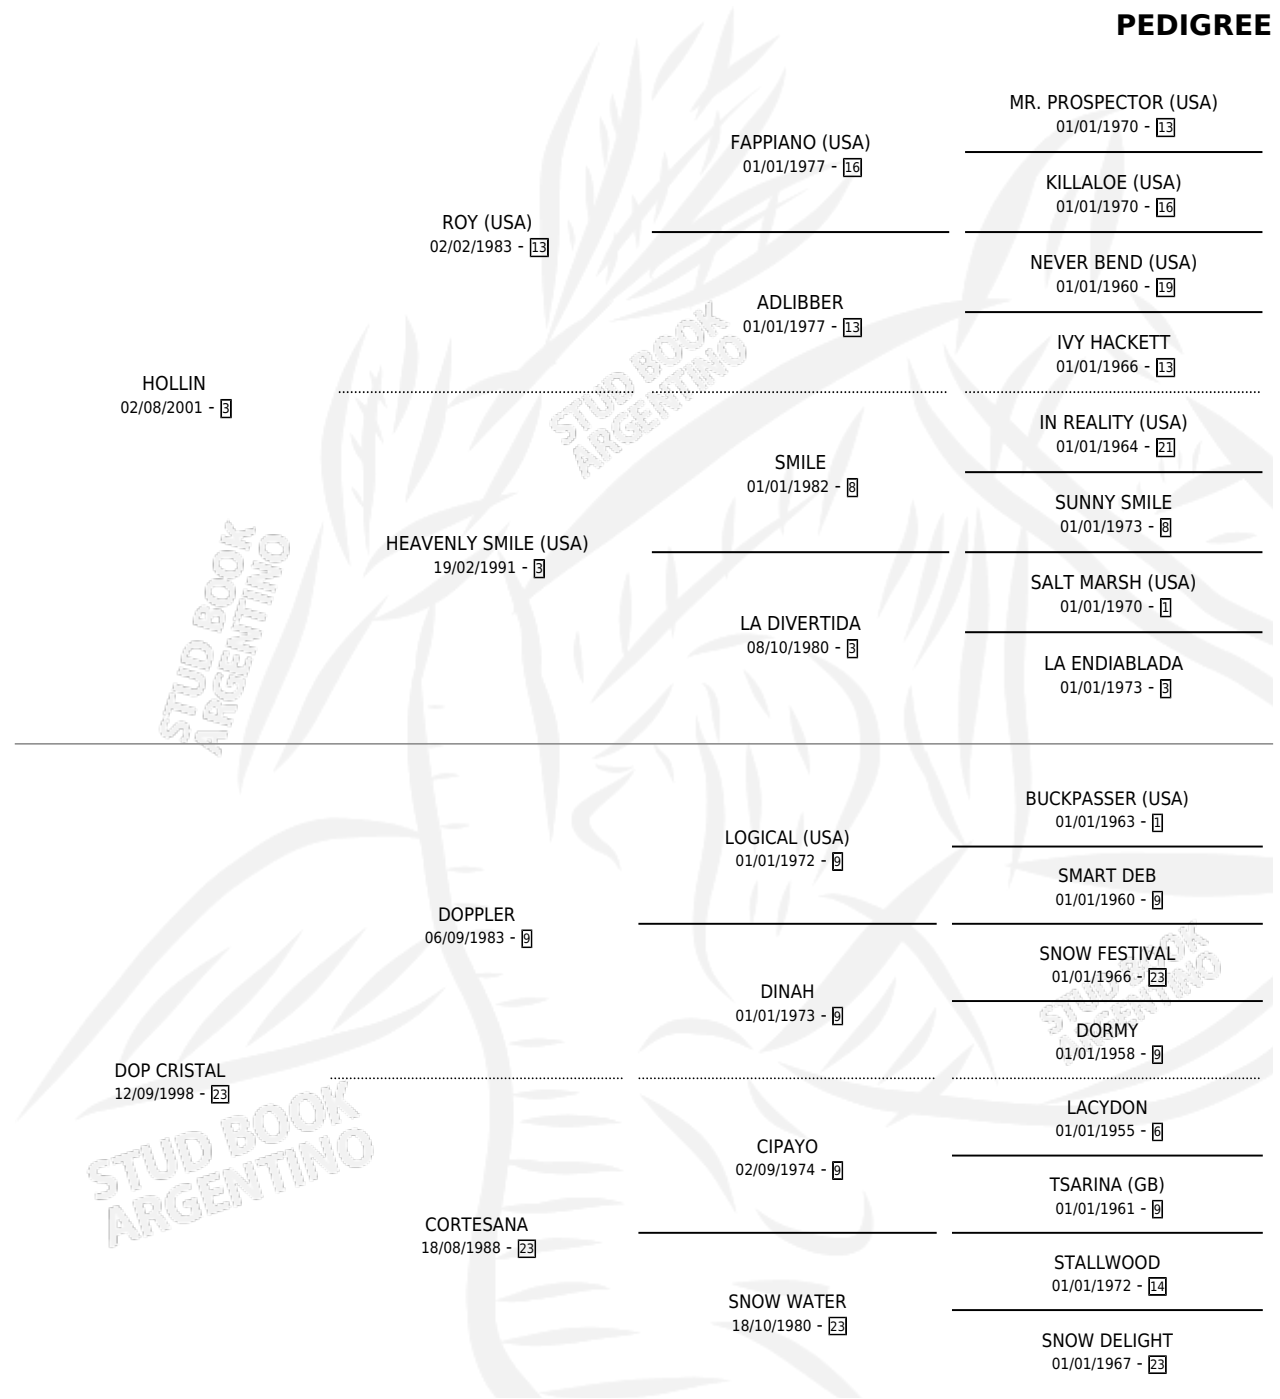

JOYA LLIN

por HOLLIN y DOP CRISTAL por DOPPLER

Argentina · Hembra · Zaino · SP · 08/12/2012
Familia 23-a · Volumen 41

ESTADO

TIPIFICACIÓN SANGUÍNEA	X
TIPIFICACIÓN POR ADN	X
PASAPORTE	X
IDENTIFICACIÓN POR MICROCHIP	X
REPRODUCTOR	X

Lugar de nacimiento: David

Criador: David Horacio Luis

PEDIGREE

JOYA LLIN

Datos oficiales del Stud Book Argentino

Documento generado el 08/05/2026

studbook.org.ar