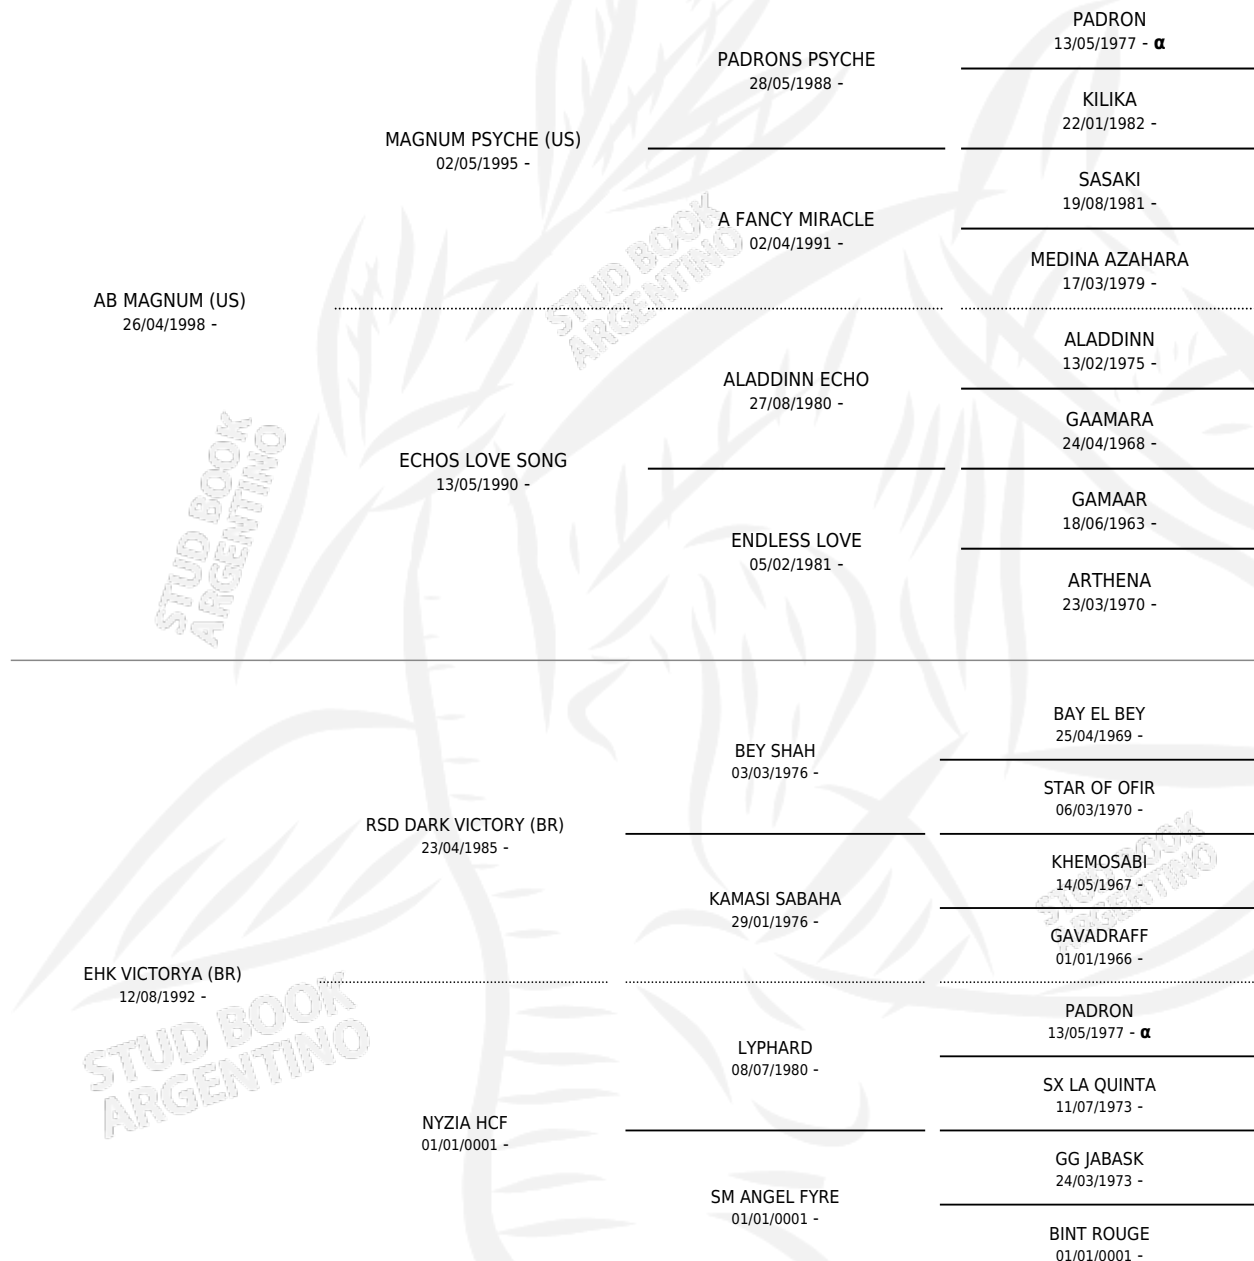

AJM CTRIALF

por **AB MAGNUM (US)** y **EHK VICTORYA (BR)** por **RSD DARK VICTORY (BR)**

PEDIGREE

Argentina · Macho · Zaino · AP · 18/11/2012
Familia · Volumen 41

ESTADO

TIPIFICACIÓN SANGUÍNEA	X
TIPIFICACIÓN POR ADN	✓
PASAPORTE	✓
IDENTIFICACIÓN POR MICROCHIP	✓
REPRODUCTOR	✓

Lugar de nacimiento: Amaral
Criador: Amaral

~

HIJOS

	MACHOS	HEMBRAS
7 NACIERON	4	3
SIN ACTUACIONES		

INBREEDING : α