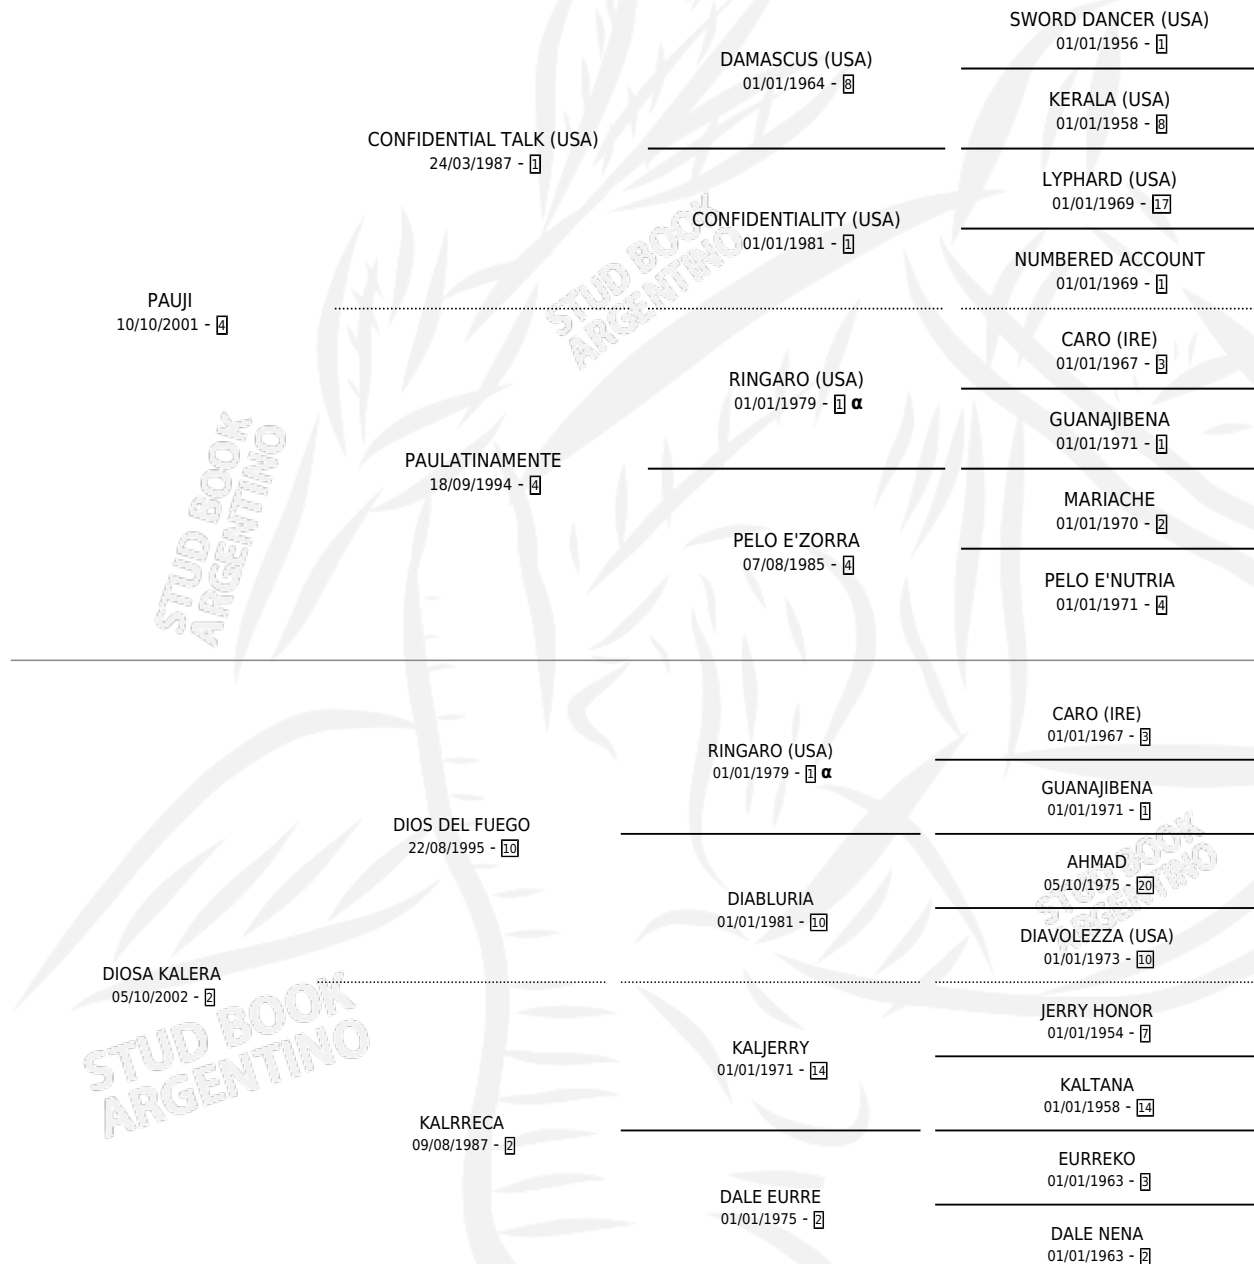

PRODIGIOSO PAU

por PAUJI y DIOSA KALERA por DIOS DEL FUEGO

Argentina · Macho · Zaino · SP · 23/10/2012
Familia 2-n · Volumen 41

ESTADO

TIPIFICACIÓN SANGUÍNEA	X
TIPIFICACIÓN POR ADN	✓
PASAPORTE	X
IDENTIFICACIÓN POR MICROCHIP	✓
REPRODUCTOR	X

Lugar de nacimiento: Ojos del Padre

Criador: Sin dato

PEDIGREE

INBREEDING : α

PRODIGIOSO PAU

Datos oficiales del Stud Book Argentino

Documento generado el 08/05/2026

studbook.org.ar