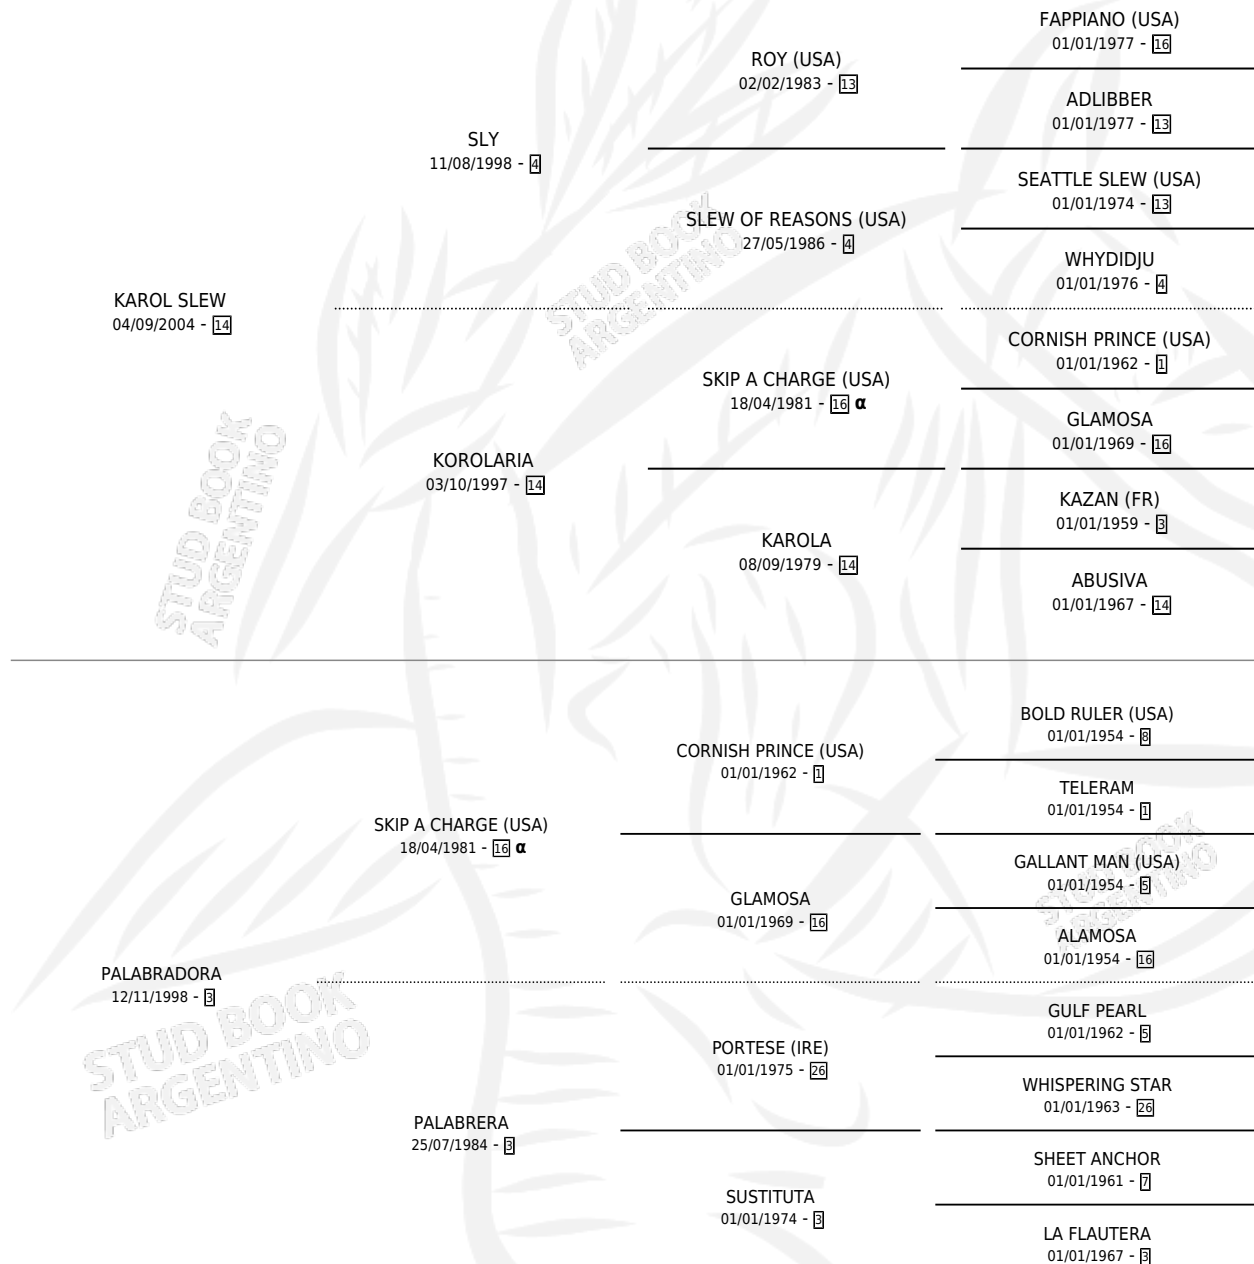

MALA PALABRA STAR

por **KAROL SLEW** y **PALABRADORA** por **SKIP A CHARGE**
(USA)

Argentina · Hembra · Zaino · SP · 10/12/2012
Familia 3-j · Volumen 41

ESTADO

TIPIFICACIÓN SANGUÍNEA	X
TIPIFICACIÓN POR ADN	✓
PASAPORTE	✓
IDENTIFICACIÓN POR MICROCHIP	✓
REPRODUCTOR	X

Lugar de nacimiento: Ojos Azules
Criador: Kinstler Santiago Andres

PEDIGREE

INBREEDING : α

MALA PALABRA STAR

Datos oficiales del Stud Book Argentino

Documento generado el 15/05/2026

studbook.org.ar