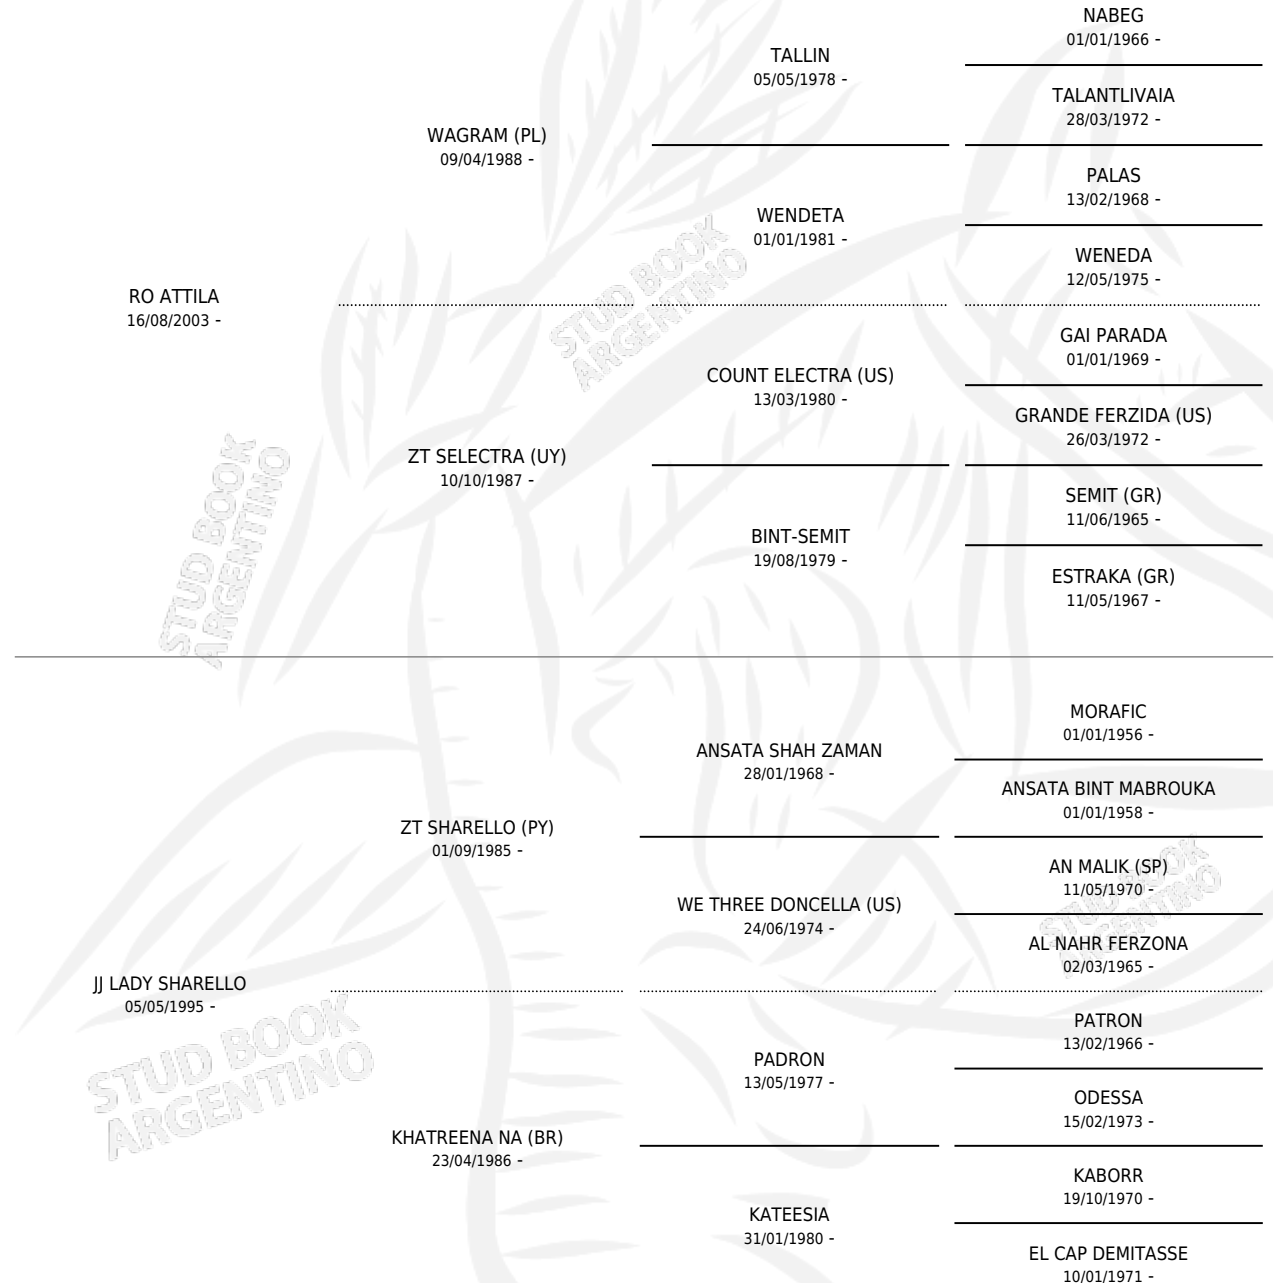

RZ KRIEMHILD

por RO ATTILA y JJ LADY SHARELLO por ZT SHARELLO (PY)

Argentina · Hembra · Alazan · AP · 30/10/2012
Familia · Volumen 41

ESTADO

TIPIFICACIÓN SANGUÍNEA	X
TIPIFICACIÓN POR ADN	X
PASAPORTE	X
IDENTIFICACIÓN POR MICROCHIP	X
REPRODUCTOR	X

Lugar de nacimiento: La Salamanca

Criador: La Salamanca

PEDIGREE