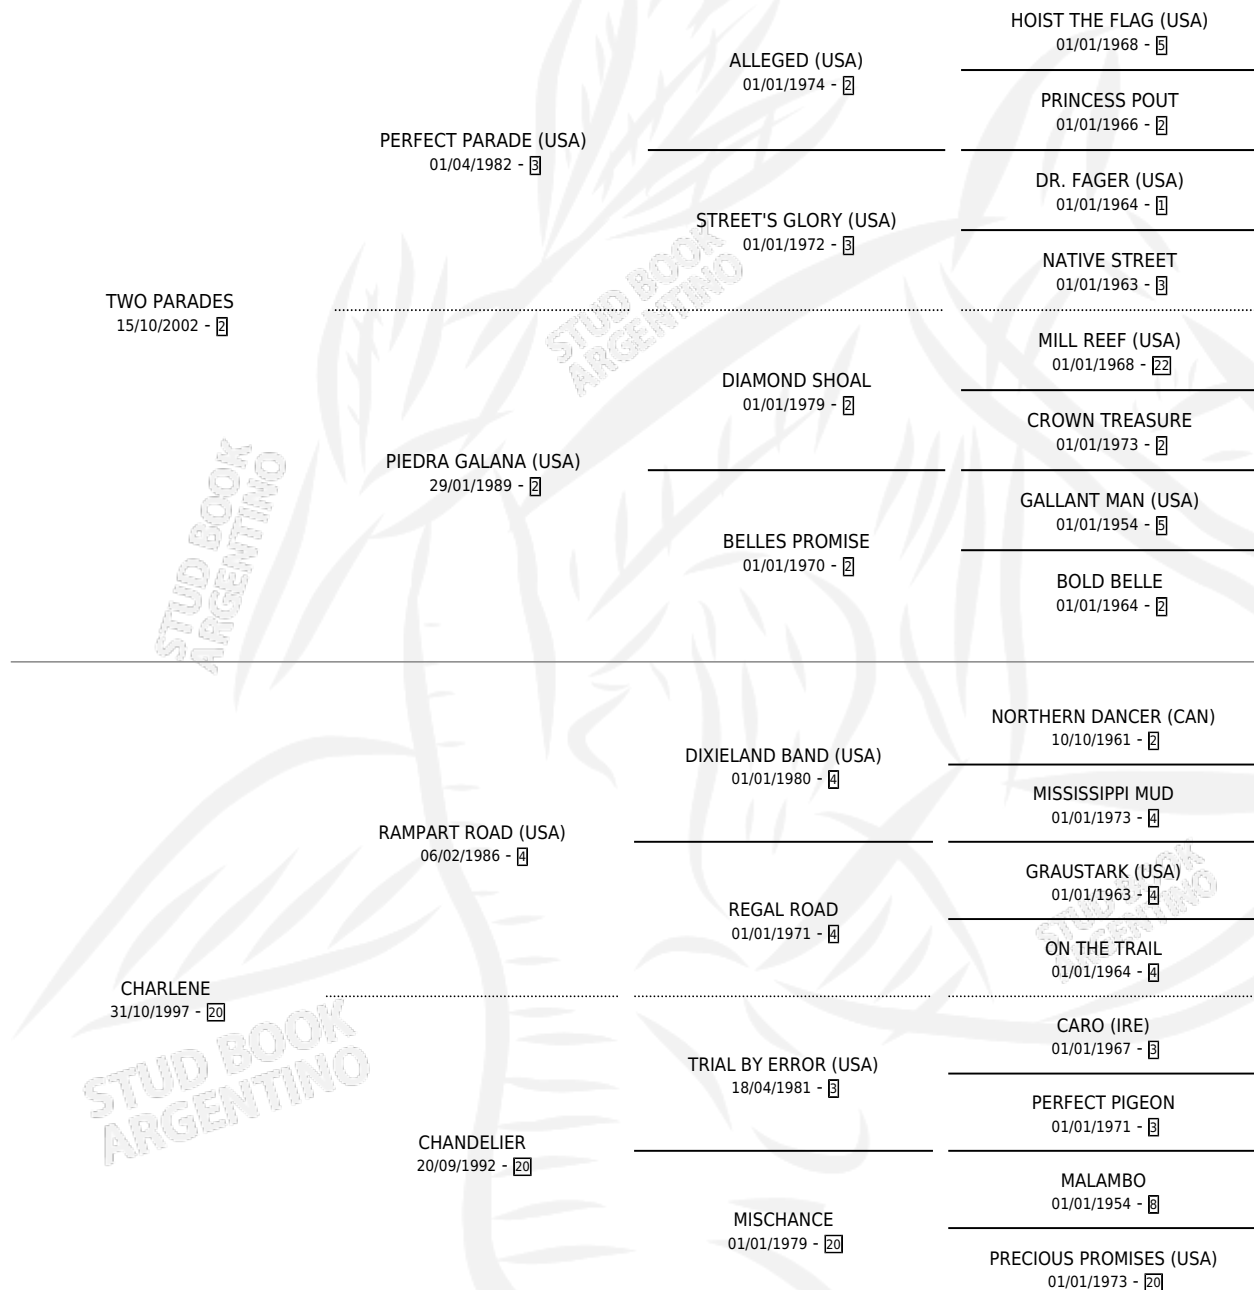

KINGCHARLESTON

por **TWO PARADES** y **CHARLENE** por **RAMPART ROAD**
(USA)

Argentina · Macho · Alazan · SP · 28/11/2012
Familia 20 · Volumen 41

ESTADO

TIPIFICACIÓN SANGUÍNEA	X
TIPIFICACIÓN POR ADN	✓
PASAPORTE	✓
IDENTIFICACIÓN POR MICROCHIP	✓
REPRODUCTOR	X

Lugar de nacimiento: Sanlucar
Criador: Sin dato

PEDIGREE

CAMPAÑA

Solo carreras oficiales de Argentina

POR EDAD

EDAD	CC	1°	2°	3°	4°	5°	NP	CLC	CLG	CLCG1	CLGG1	IMPORTE	GANANCIA / CC
4 AÑOS	4	0	1	0	1	0	2	1	0	0	0	\$20,900	\$5,225
6 AÑOS	1	0	0	0	0	0	1	0	0	0	0	\$0	\$0
TOTALES	5	0	1	0	1	0	3	1	0	0	0	\$20,900	\$4,180
%		0.0%	20.0%	0.0%	20.0%	0.0%	60.0%	20.0%	0.0%	0.0%	0.0%		