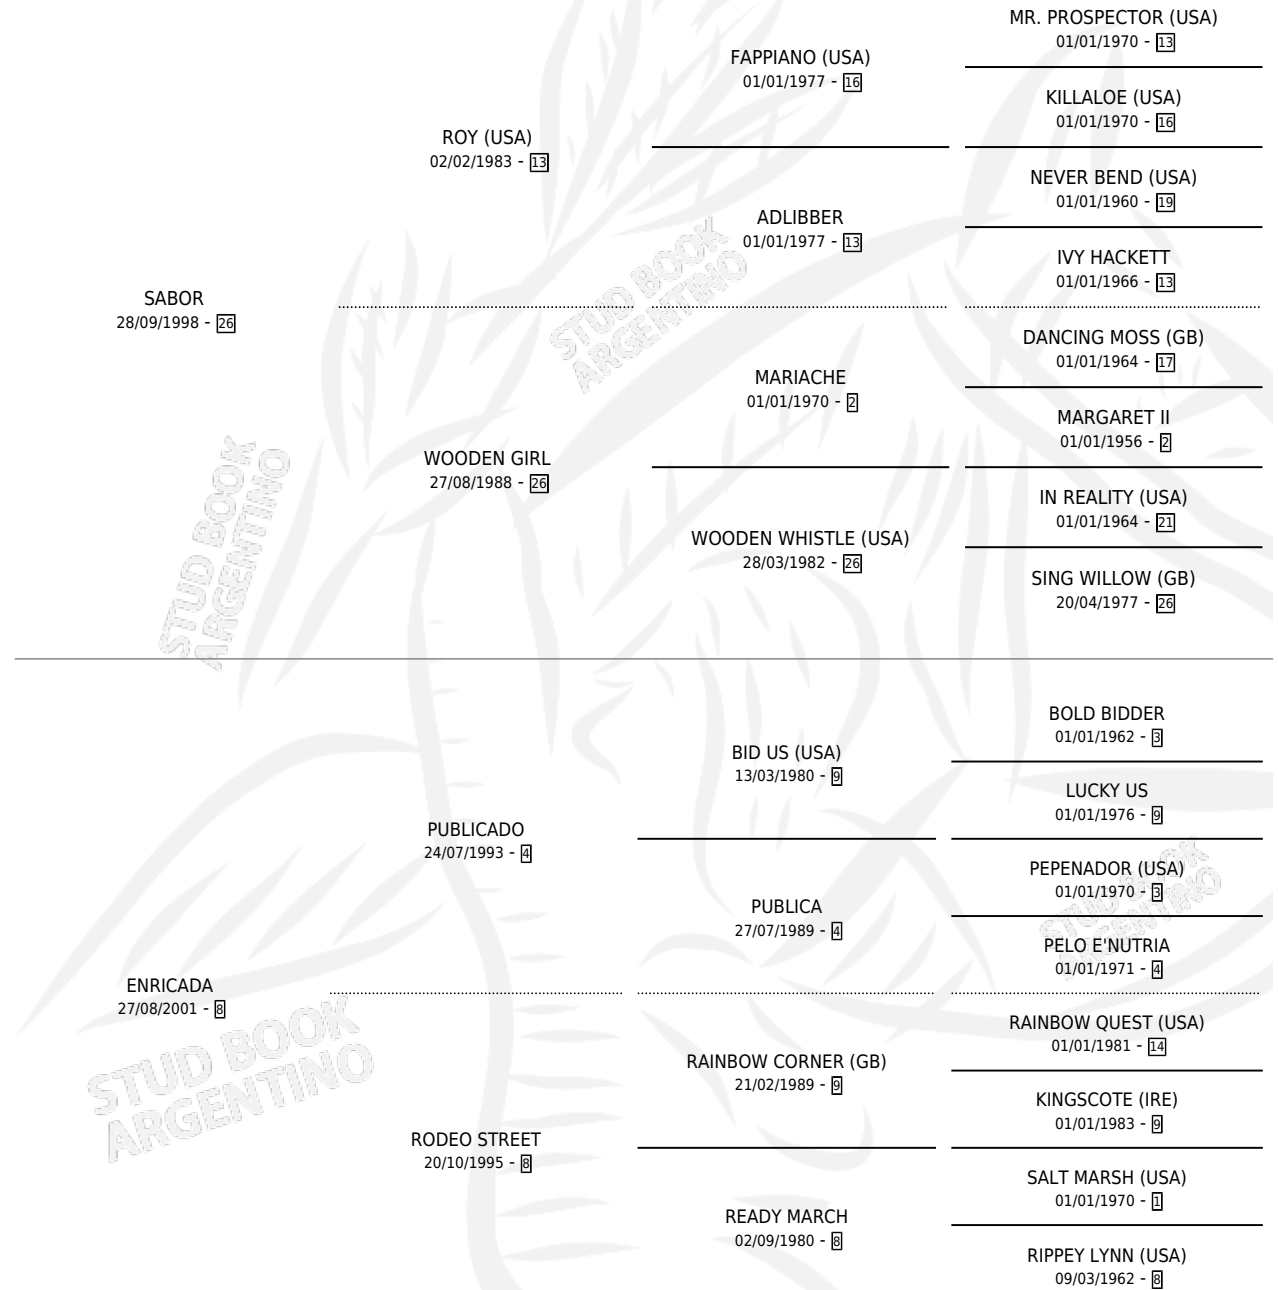

MON VELOZ

por SABOR y ENRICADA por PUBLICADO

Argentina · Macho · Alazan · SP · 25/12/2012
Familia 8-f · Volumen 41

ESTADO

TIPIFICACIÓN SANGUÍNEA	X
TIPIFICACIÓN POR ADN	X
PASAPORTE	X
IDENTIFICACIÓN POR MICROCHIP	X
REPRODUCTOR	X

Lugar de nacimiento: Luna Negra

Criador: Becerra Ana Rosa

PEDIGREE

MON VELOZ

Datos oficiales del Stud Book Argentino

Documento generado el 05/05/2026

studbook.org.ar