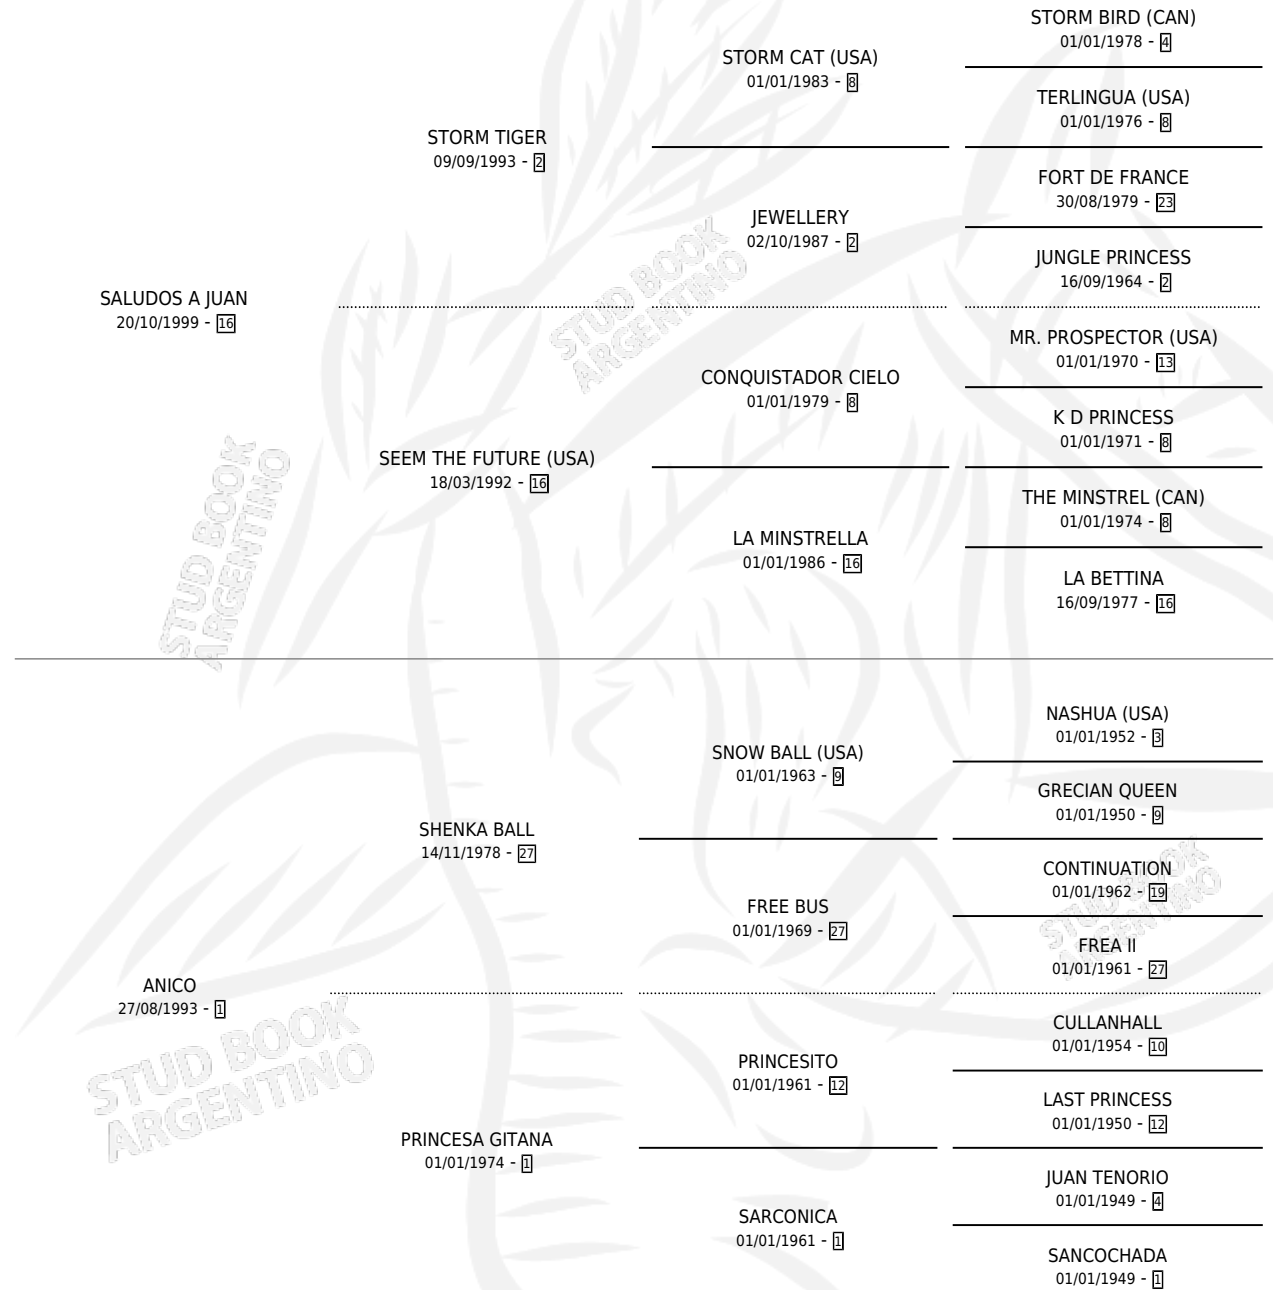

MR. AYALA

por SALUDOS A JUAN y ANICO por SHENKA BALL

Argentina · Macho · Alazan · SP · 15/12/2012
Familia 1 · Volumen 41

ESTADO

TIPIFICACIÓN SANGUÍNEA	X
TIPIFICACIÓN POR ADN	X
PASAPORTE	X
IDENTIFICACIÓN POR MICROCHIP	X
REPRODUCTOR	X

Lugar de nacimiento: Las Maria Luisa

Criador: Las Maria Luisa

PEDIGREE

MR. AYALA

Datos oficiales del Stud Book Argentino

Documento generado el 04/05/2026

studbook.org.ar