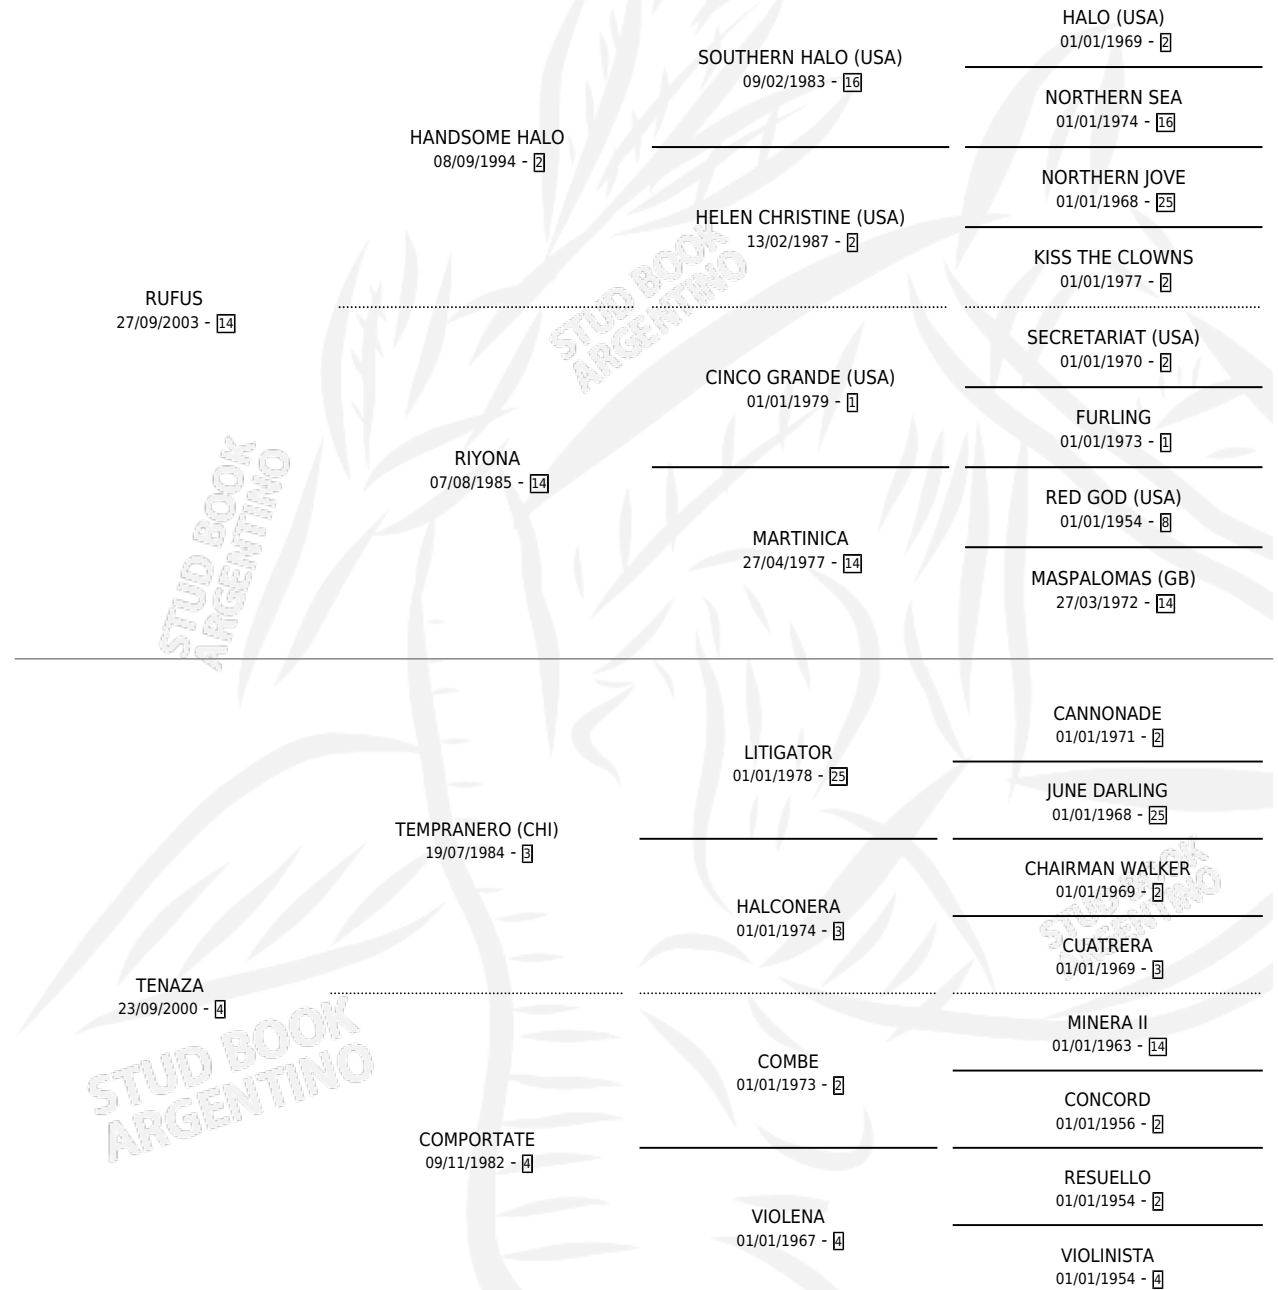

LLAVERITO

por RUFUS y TENAZA por TEMPRANERO (CHI)

Argentina · Macho · Tordillo · SP · 19/12/2012
Familia 4-b · Volumen 41

ESTADO

TIPIFICACIÓN SANGUÍNEA	X
TIPIFICACIÓN POR ADN	X
PASAPORTE	X
IDENTIFICACIÓN POR MICROCHIP	X
REPRODUCTOR	X

Lugar de nacimiento: Del Carmen

Criador: Sin dato

PEDIGREE

LLAVERITO

Datos oficiales del Stud Book Argentino

Documento generado el 03/05/2026

studbook.org.ar