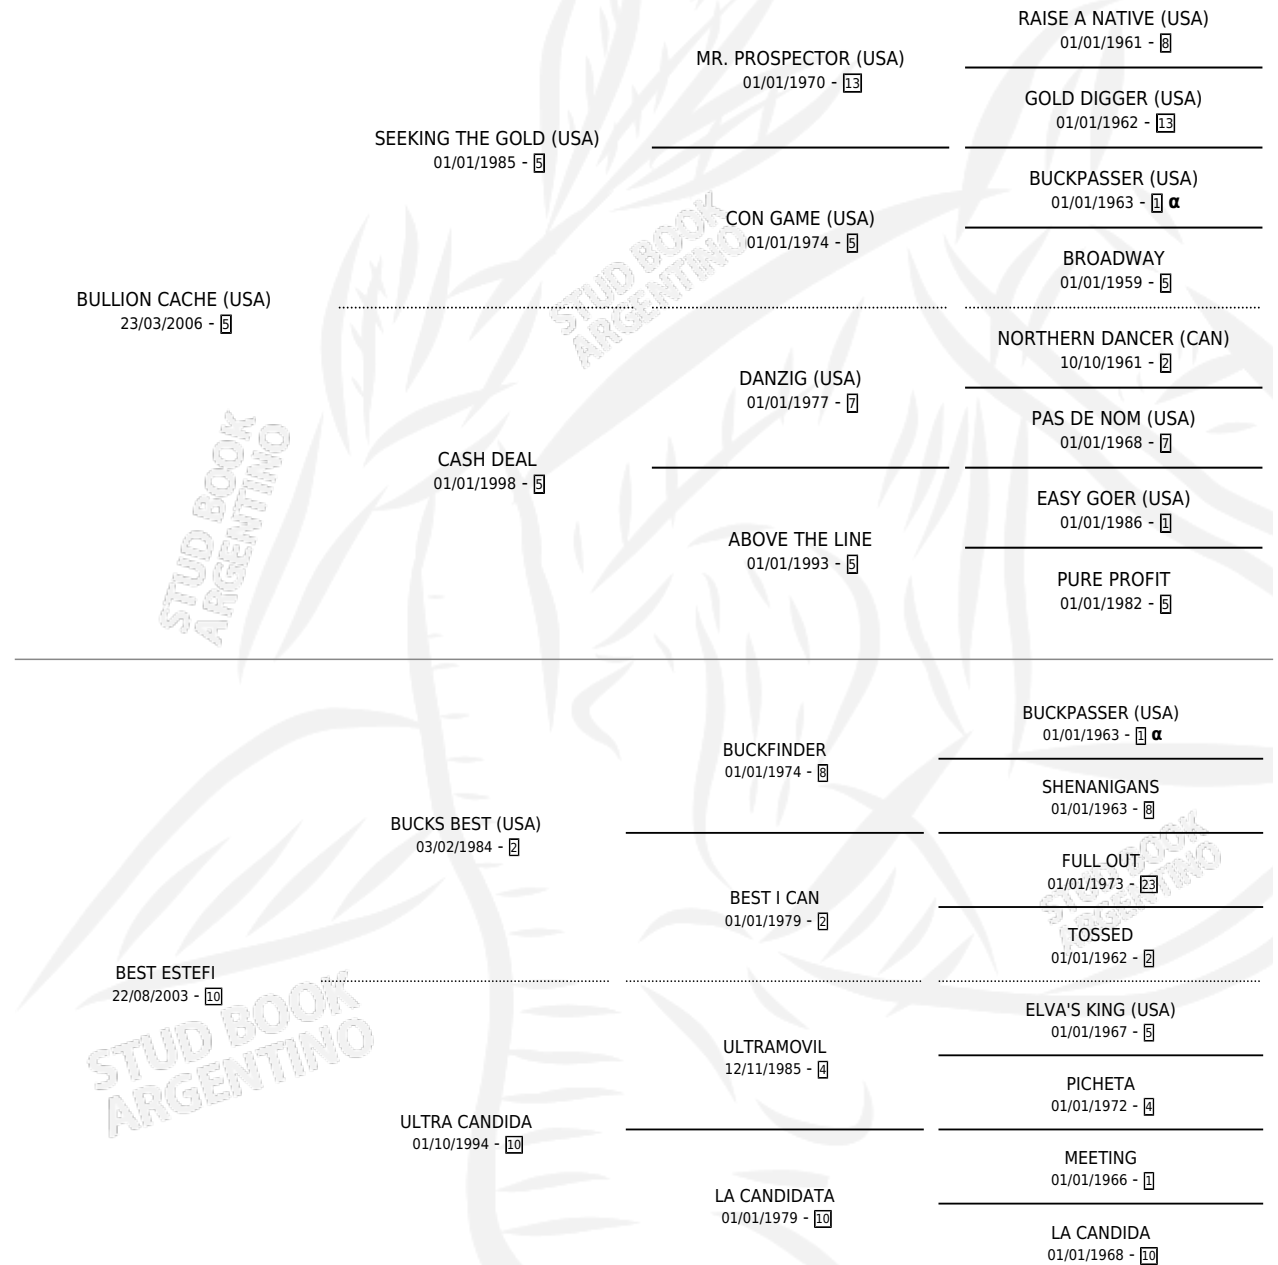

SOCIA D'CACHE

por **BULLION CACHE (USA)** y **BEST ESTEFI** por **BUCKS BEST (USA)**

Argentina · Hembra · Zaino · SP · 16/12/2012
Familia 10-c · Volumen 41

ESTADO

TIPIFICACIÓN SANGUÍNEA	X
TIPIFICACIÓN POR ADN	X
PASAPORTE	X
IDENTIFICACIÓN POR MICROCHIP	X
REPRODUCTOR	X

Lugar de nacimiento: Traslasierra

Criador: Sin dato

PEDIGREE

INBREEDING : α

SOCIA D'CACHE

Datos oficiales del Stud Book Argentino

Documento generado el 04/05/2026

studbook.org.ar