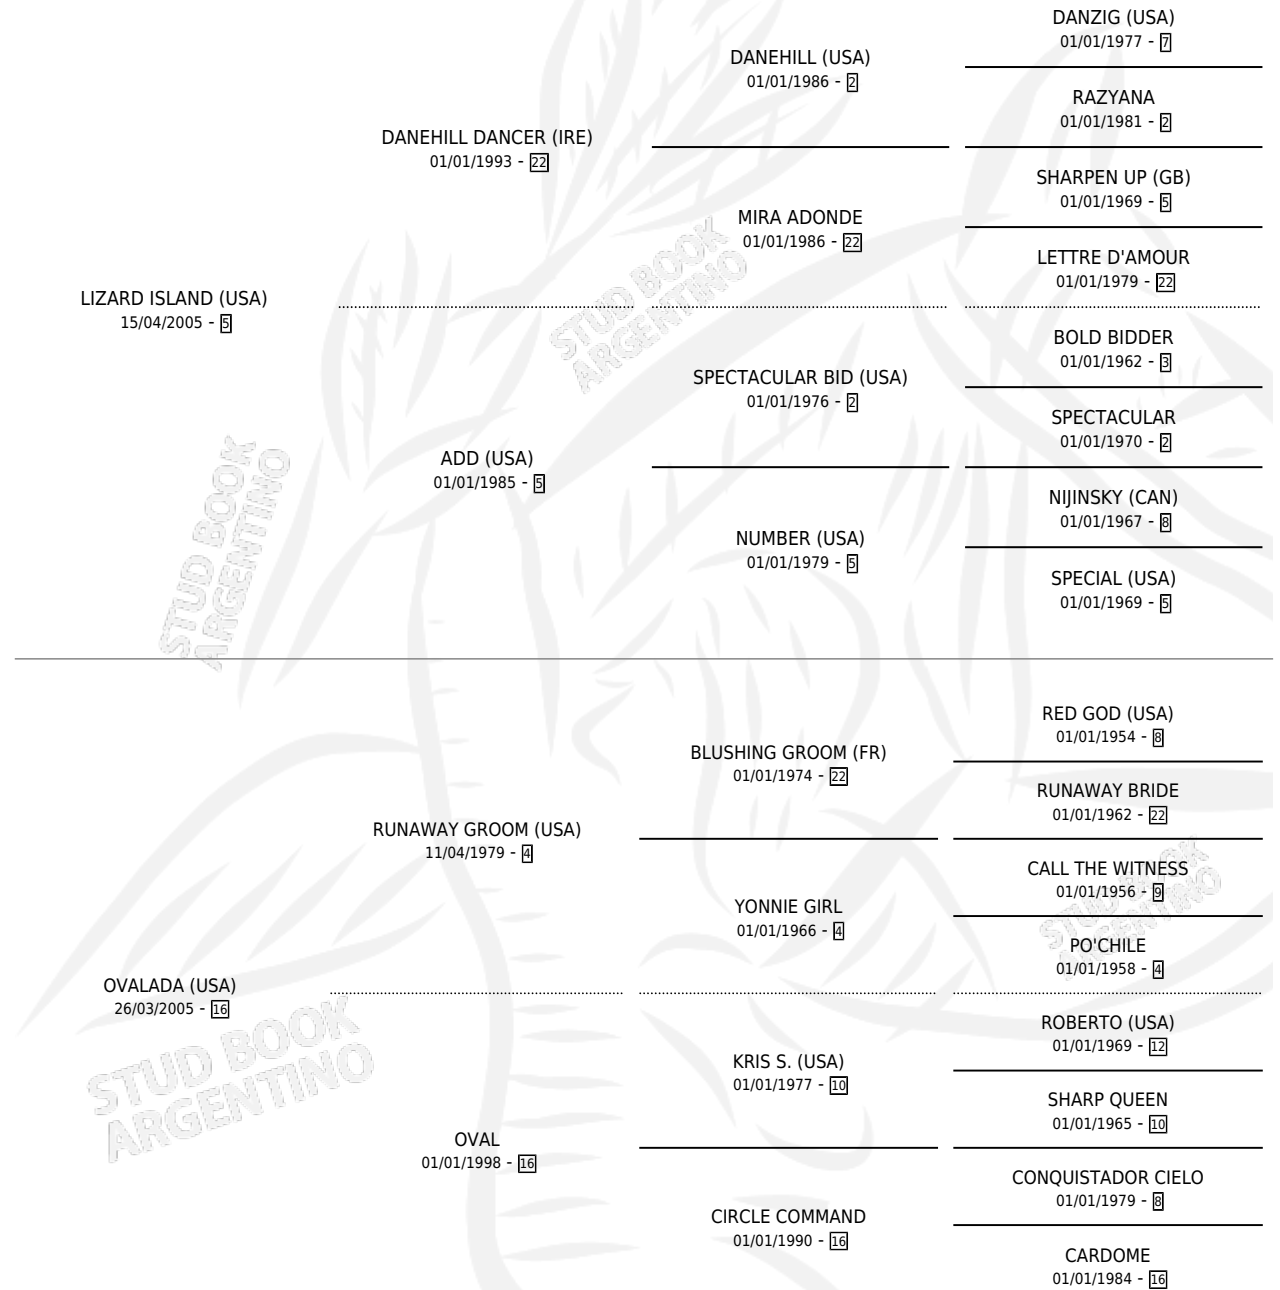

OVALADO ISLAND

por LIZARD ISLAND (USA) y OVALADA (USA) por
RUNAWAY GROOM (USA)

Argentina · Macho · Alazan · SP · 17/11/2012
Familia 16-c · Volumen 41

ESTADO

TIPIFICACIÓN SANGUÍNEA	X
TIPIFICACIÓN POR ADN	✓
PASAPORTE	X
IDENTIFICACIÓN POR MICROCHIP	✓
REPRODUCTOR	X

Lugar de nacimiento: Jm S

Criador: Jm S

PEDIGREE

OVALADO ISLAND

Datos oficiales del Stud Book Argentino

Documento generado el 12/05/2026

studbook.org.ar