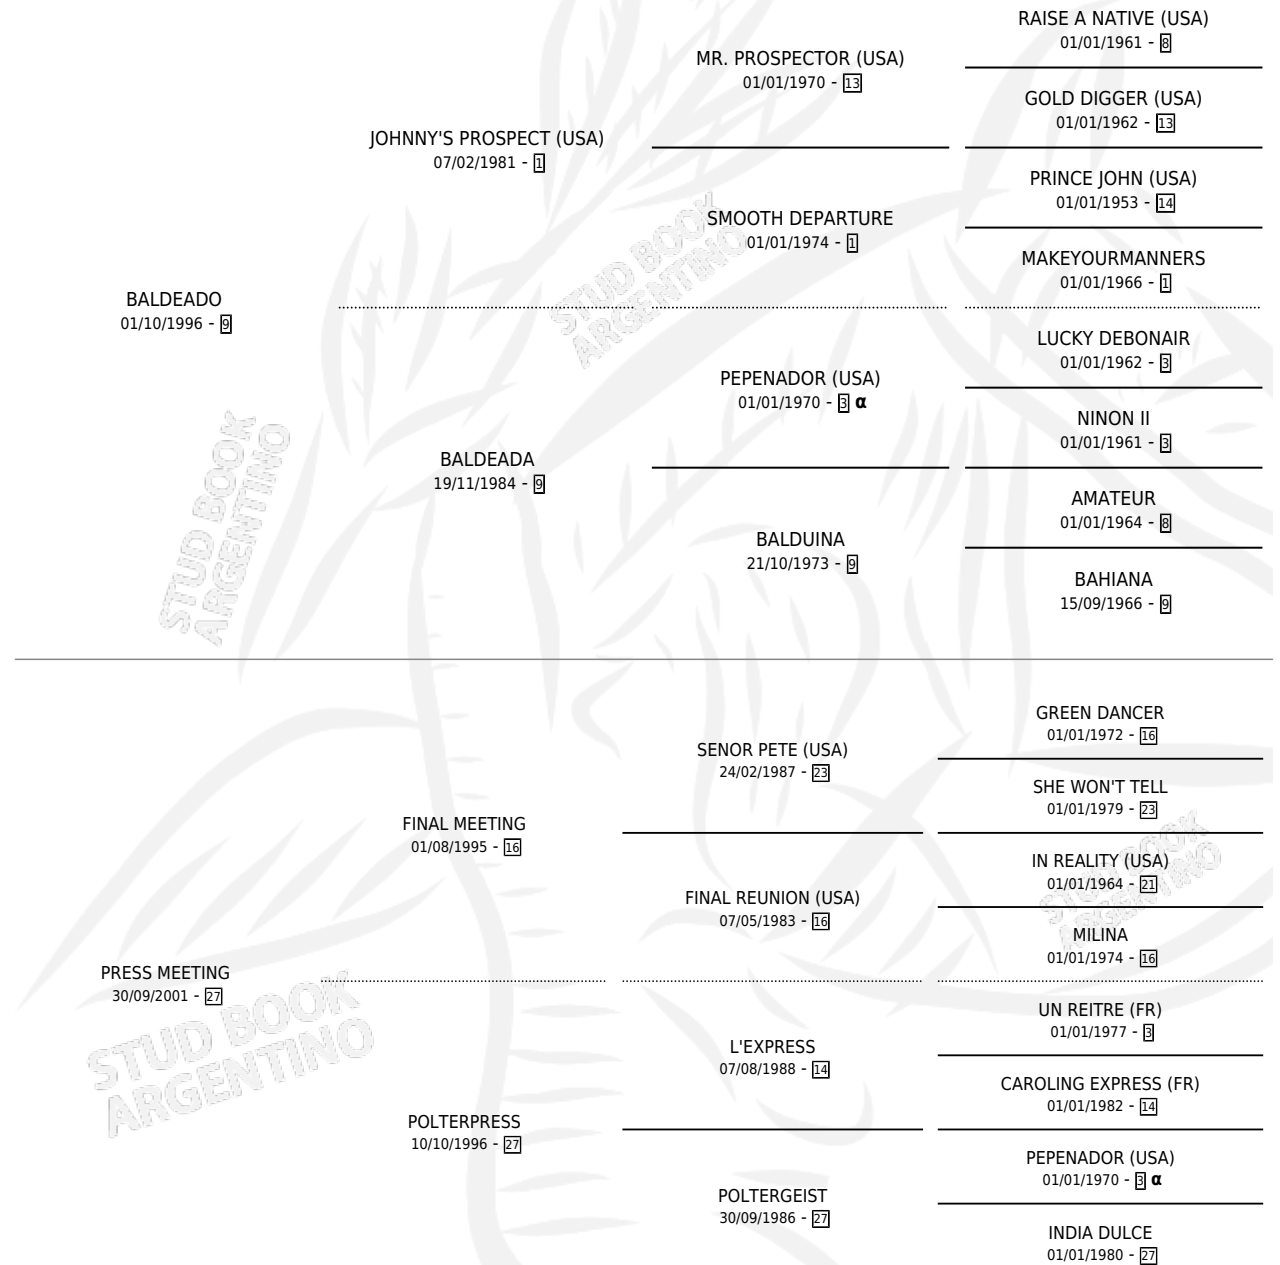

GRAN NELLY

por **BALDEADO** y **PRESS MEETING** por **FINAL MEETING**

Argentina · Hembra · Zaino · SP · 11/11/2012
Familia 27 · Volumen 41

ESTADO

TIPIFICACIÓN SANGUÍNEA	X
TIPIFICACIÓN POR ADN	✓
PASAPORTE	✓
IDENTIFICACIÓN POR MICROCHIP	✓
REPRODUCTOR	X

Lugar de nacimiento: Don Goyo
Criador: Ibarba Bruni Cristina Gladys

PEDIGREE

INBREEDING : α