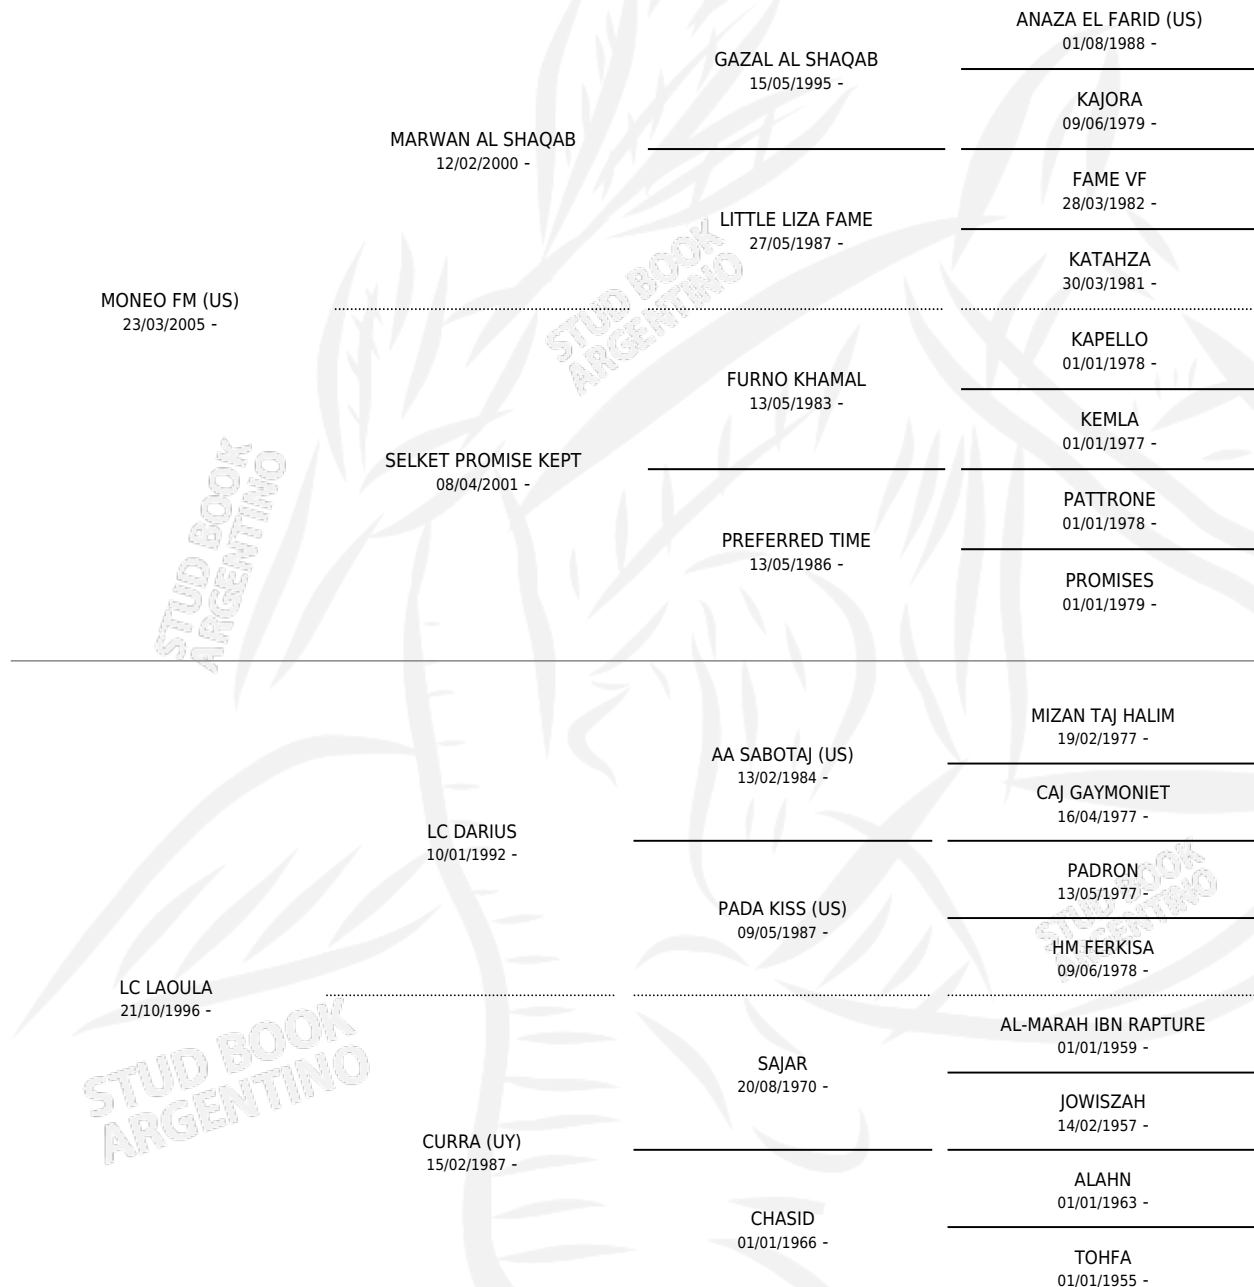

LC ARIANE

por MONEO FM (US) y LC LAOULA por LC DARIUS

Argentina · Hembra · Zaino · AP · 20/11/2012
Familia · Volumen 41

ESTADO

TIPIFICACIÓN SANGUÍNEA	X
TIPIFICACIÓN POR ADN	X
PASAPORTE	X
IDENTIFICACIÓN POR MICROCHIP	X
REPRODUCTOR	X

Lugar de nacimiento: La Catalina

Criador: La Catalina

PEDIGREE

LC ARIANE

Datos oficiales del Stud Book Argentino

Documento generado el 11/05/2026

studbook.org.ar