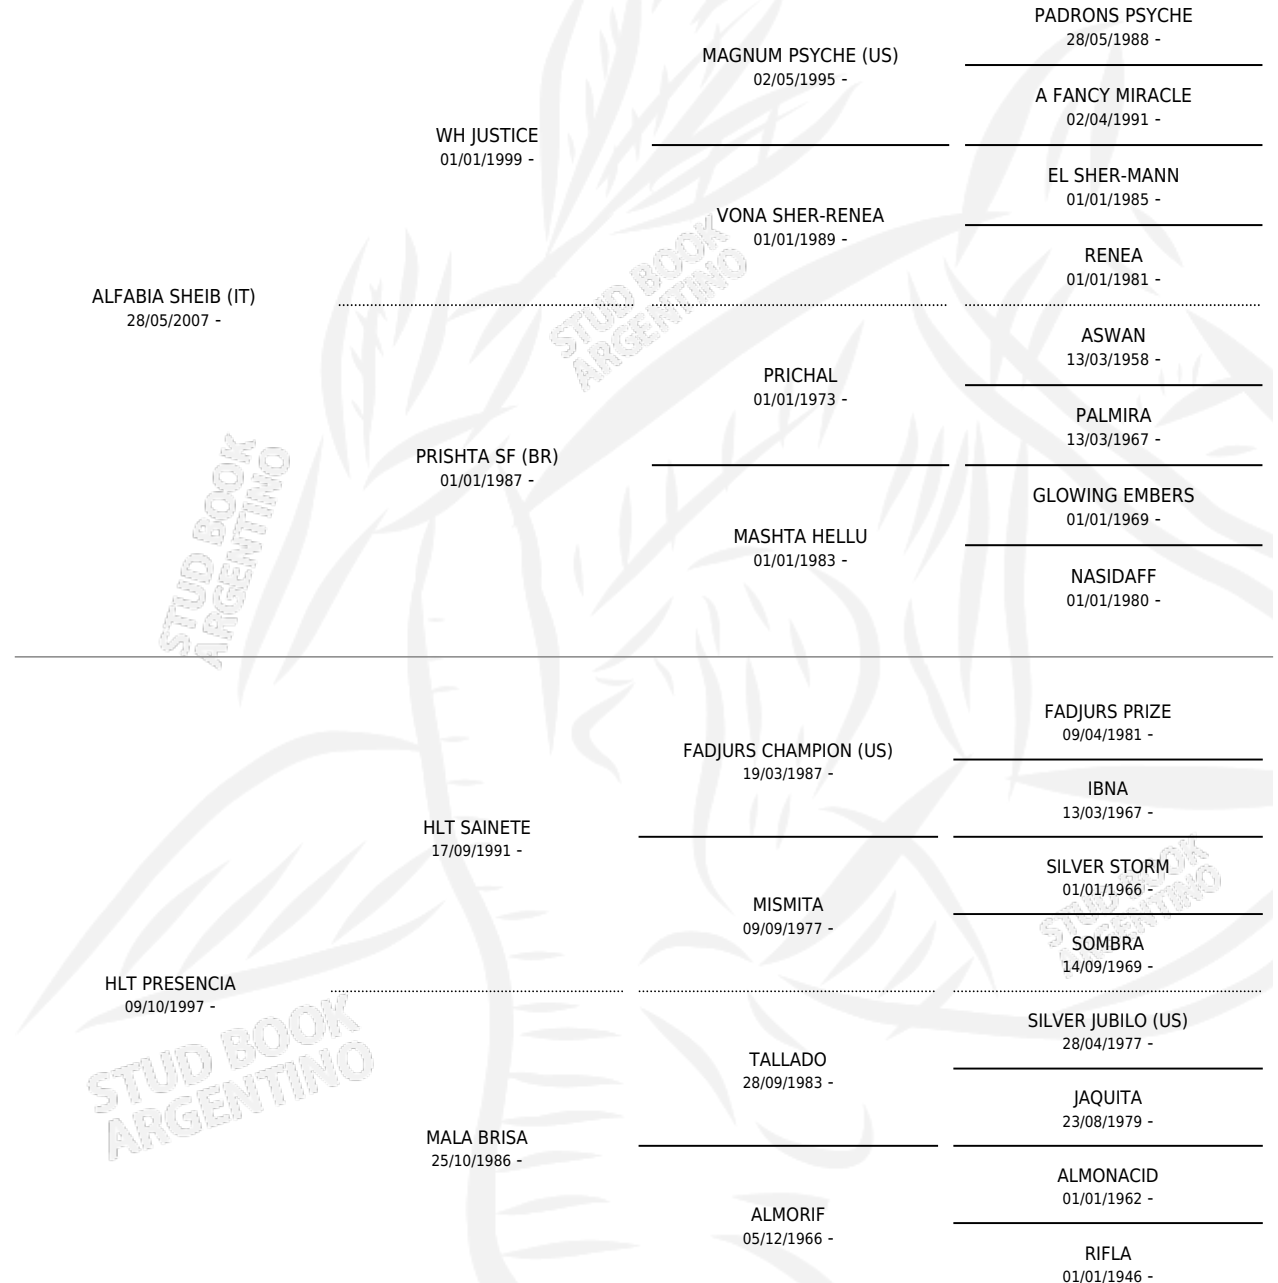

LC PRESUMIDA

por **ALFABIA SHEIB (IT)** y **HLT PRESENCIA** por **HLT SAINETE**

Argentina · Hembra · Alazan · AP · 20/12/2012
Familia · Volumen 41

ESTADO

TIPIFICACIÓN SANGUÍNEA	X
TIPIFICACIÓN POR ADN	✓
PASAPORTE	X
IDENTIFICACIÓN POR MICROCHIP	X
REPRODUCTOR	✓

Lugar de nacimiento: La Catalina
Criador: La Catalina

PEDIGREE

S

mientos 0 / Efectividad 0.00%

PADRILLO

PRODUCTO

CRIADOR

1ER SERVICIO