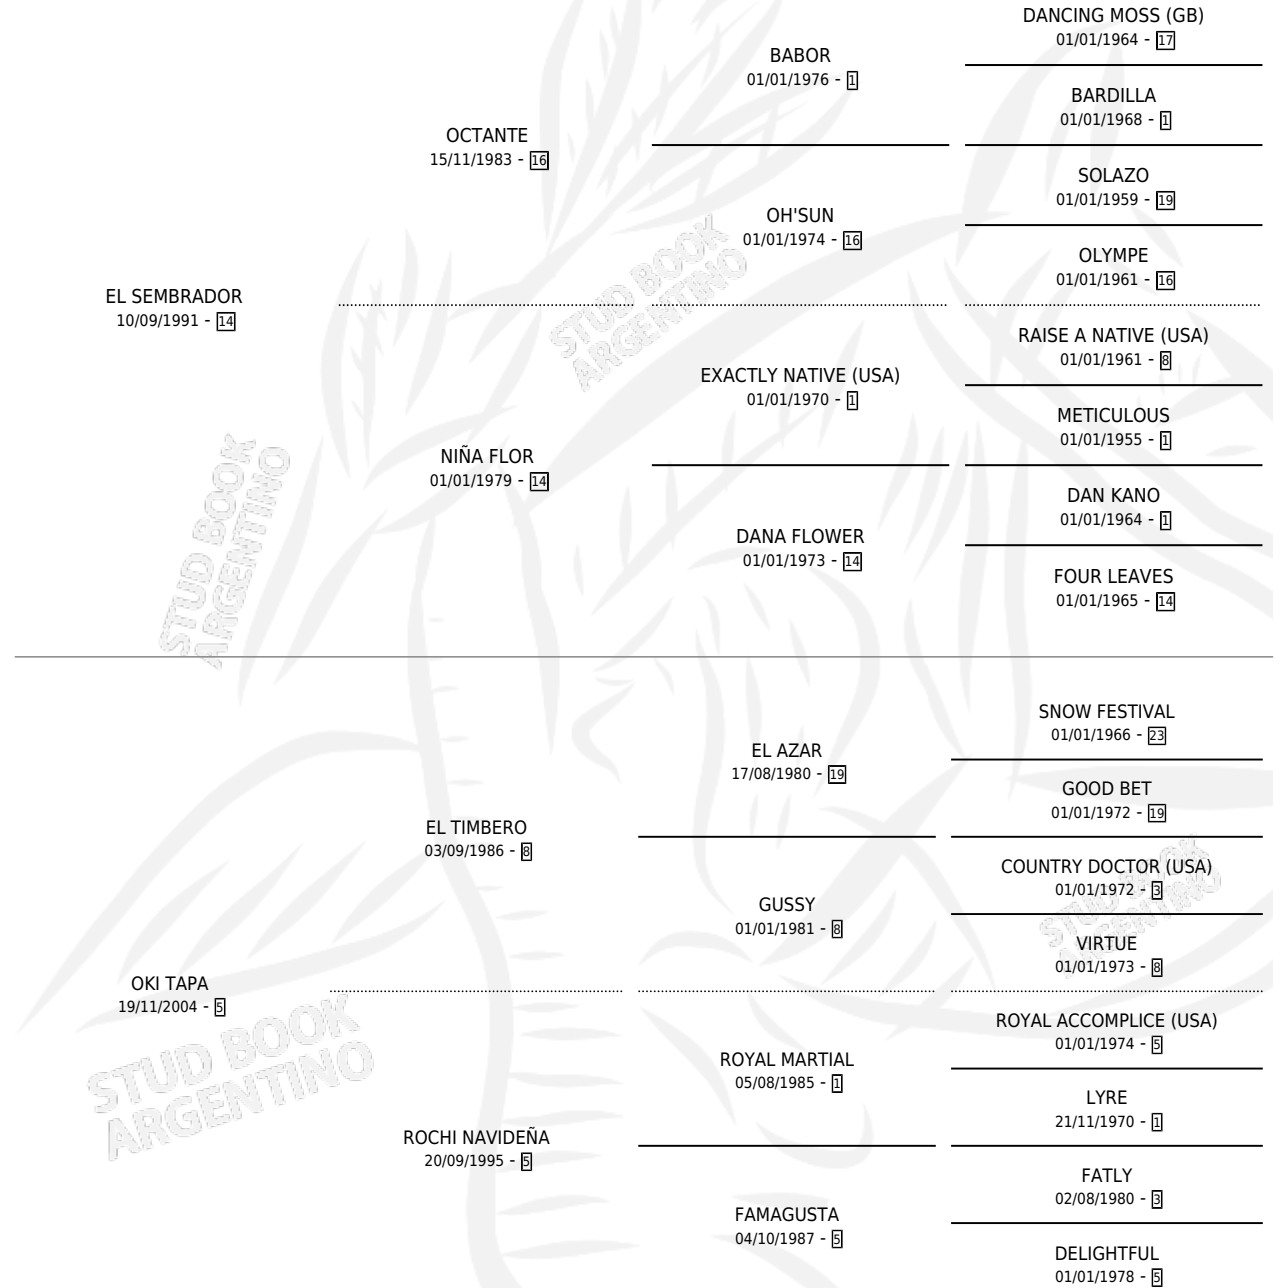

SEMBRA OKY

por **EL SEMBRADOR** y **OKI TAPA** por **EL TIMBERO**

Argentina · Hembra · Alazan · SP · 15/11/2012
Familia 5-c · Volumen 41

ESTADO

TIPIFICACIÓN SANGUÍNEA	X
TIPIFICACIÓN POR ADN	X
PASAPORTE	X
IDENTIFICACIÓN POR MICROCHIP	X
REPRODUCTOR	X

Lugar de nacimiento: Campo particular

Criador: Cahuel

PEDIGREE

SEMBRA OKY

Datos oficiales del Stud Book Argentino

Documento generado el 07/05/2026

studbook.org.ar