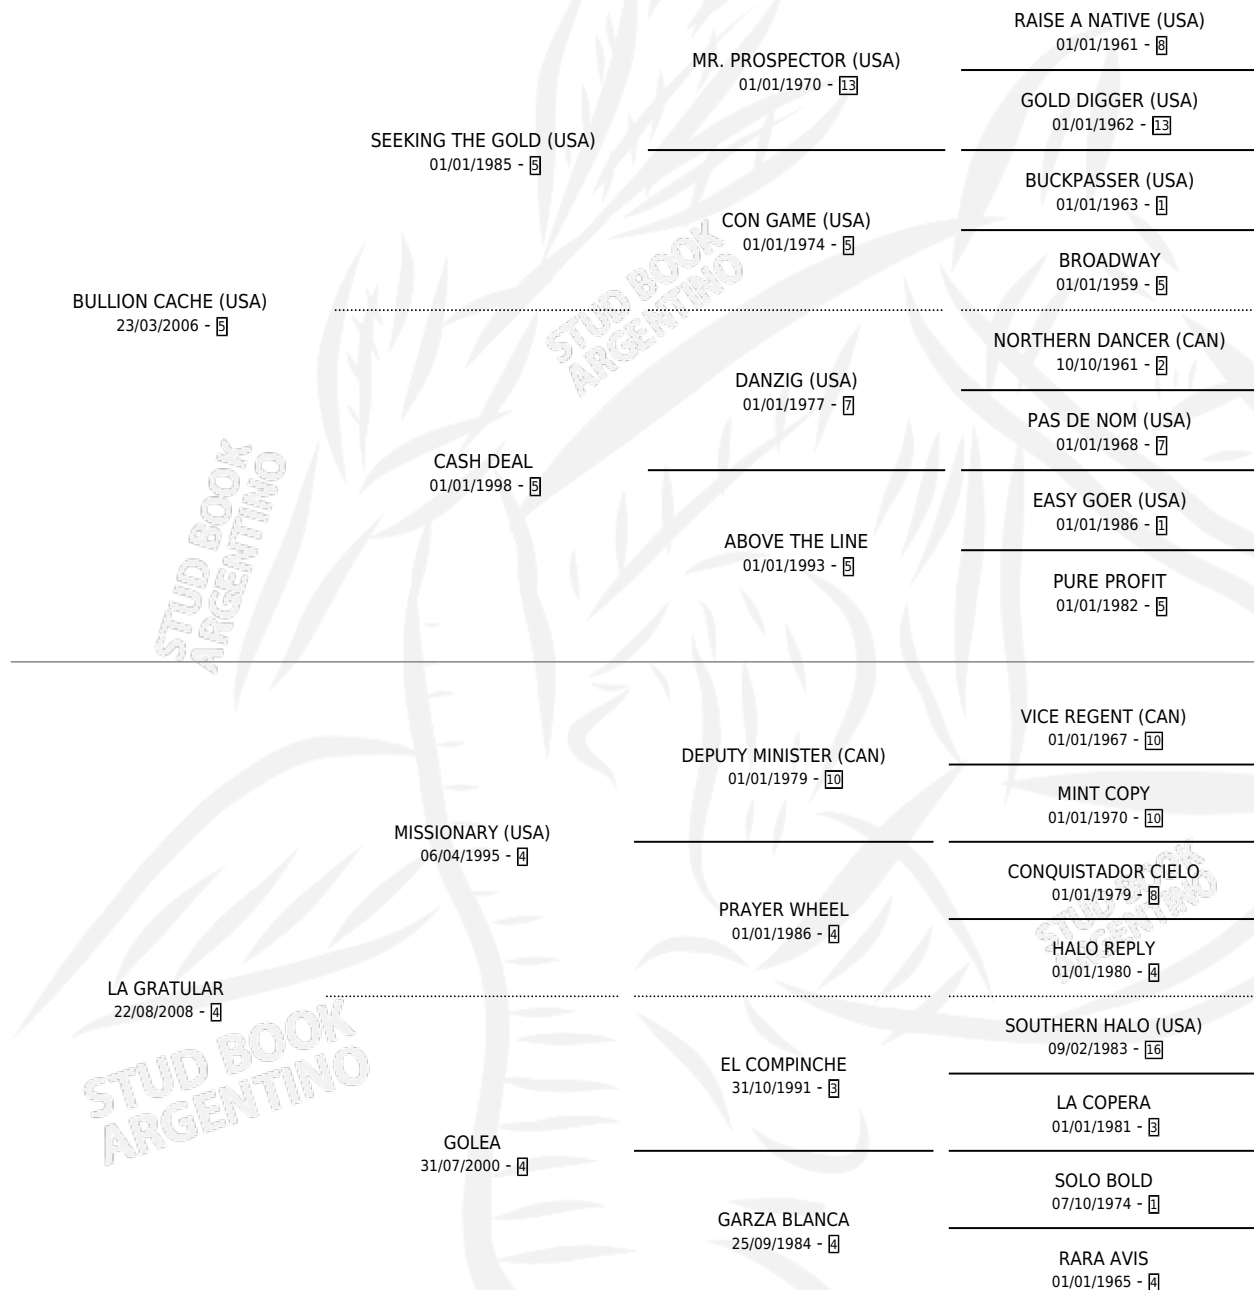

WALLY D'CACHE

por **BULLION CACHE (USA)** y **LA GRATULAR** por **MISSIONARY (USA)**

Argentina · Hembra · Zaino · SP · 25/11/2012
Familia 4-k · Volumen 41

ESTADO

TIPIFICACIÓN SANGUÍNEA	X
TIPIFICACIÓN POR ADN	✓
PASAPORTE	✓
IDENTIFICACIÓN POR MICROCHIP	✓
REPRODUCTOR	X

Lugar de nacimiento: Kilimanjaro

Criador: Kilimanjaro

PEDIGREE

WALLY D'CACHE

Datos oficiales del Stud Book Argentino

Documento generado el 26/04/2026

studbook.org.ar