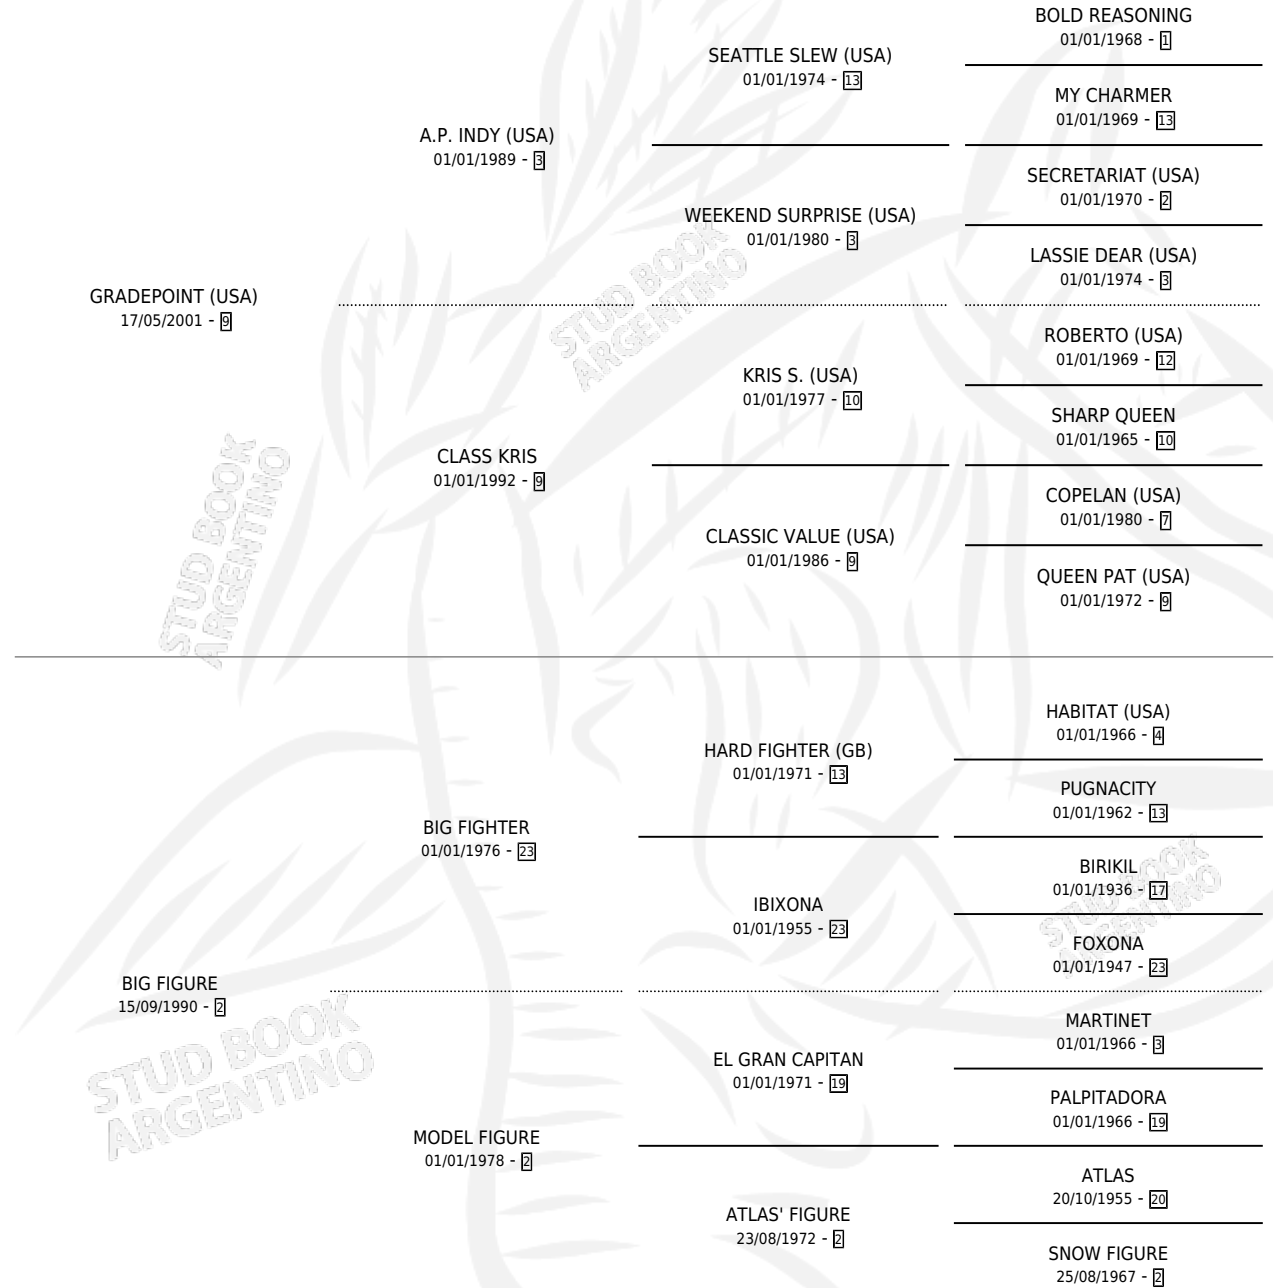

FIGURE INT

por GRADEPOINT (USA) y BIG FIGURE por BIG FIGHTER

Argentina · Macho · Alazan · SP · 19/11/2012
Familia 2-n · Volumen 41

ESTADO

TIPIFICACIÓN SANGUÍNEA	X
TIPIFICACIÓN POR ADN	✓
PASAPORTE	X
IDENTIFICACIÓN POR MICROCHIP	✓
REPRODUCTOR	X

Lugar de nacimiento: Santa Placida

Criador: Campo Del Cielo

PEDIGREE

FIGURE INT

Datos oficiales del Stud Book Argentino

Documento generado el 05/05/2026

studbook.org.ar