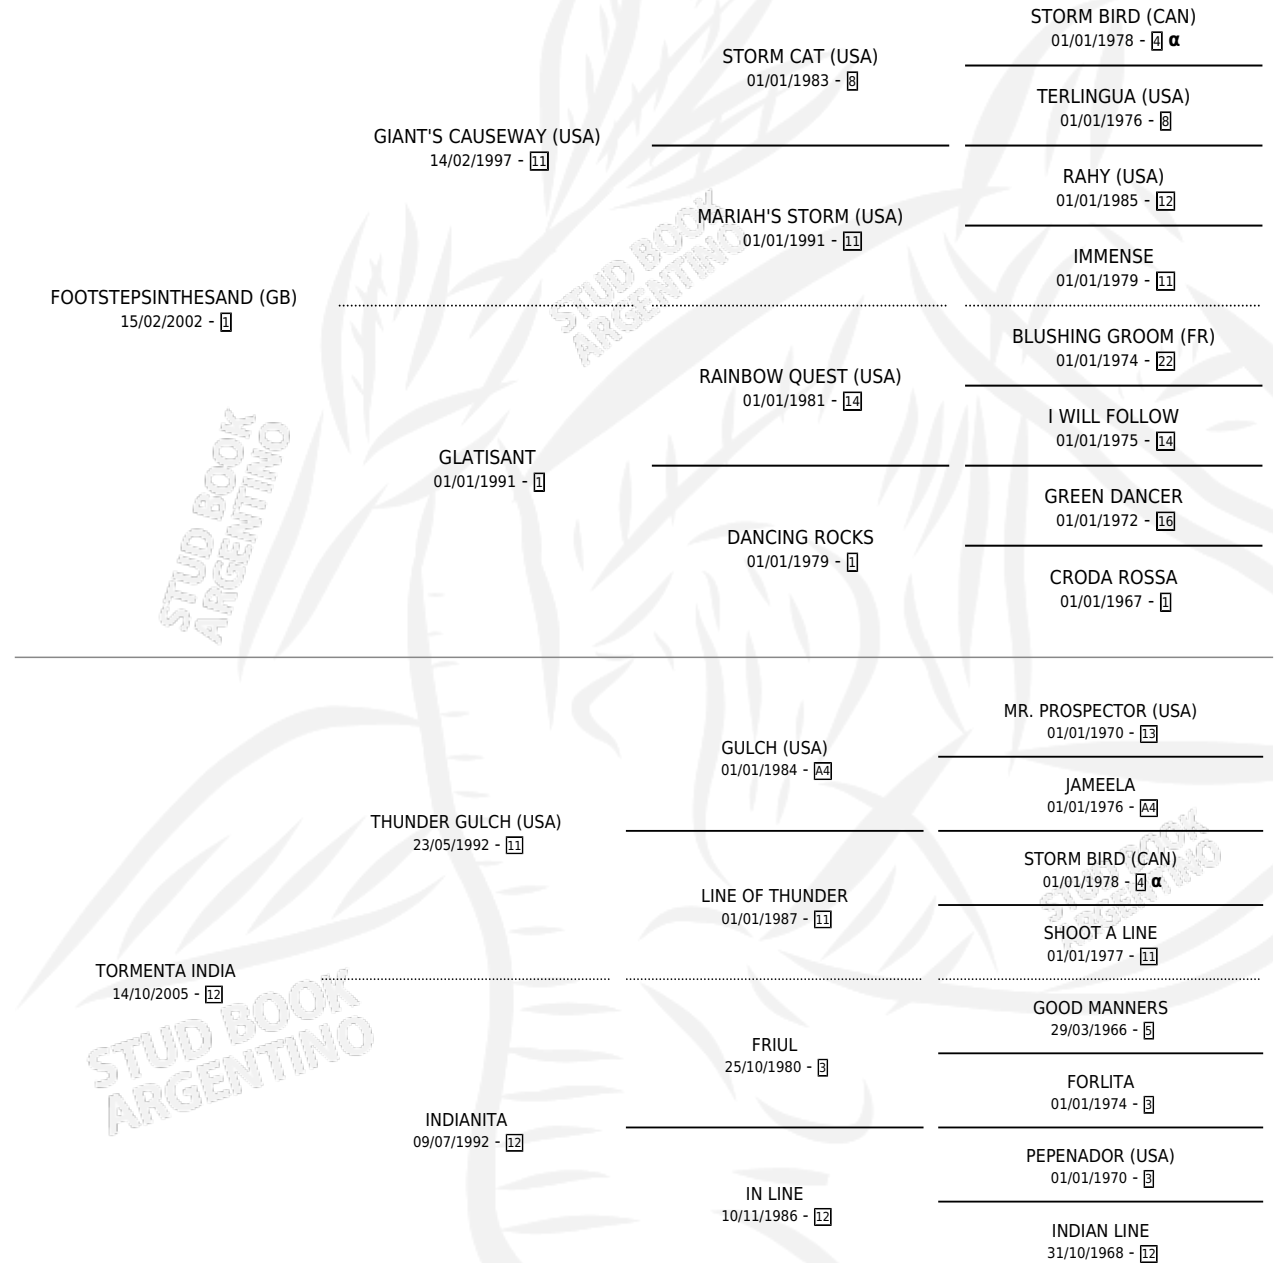

# CHE CONQUISTADOR

por FOOTSTEPSINTHESAND (GB) y TORMENTA INDIA por THUNDER GULCH (USA)

Argentina · Macho · Alazan Tostado · SP · 20/10/2012  
Familia 12-d · Volumen 41

## ESTADO

TIPIFICACIÓN SANGUÍNEA	X
TIPIFICACIÓN POR ADN	✓
PASAPORTE	✓
IDENTIFICACIÓN POR MICROCHIP	✓
REPRODUCTOR	X

**Lugar de nacimiento:** Costa Del Rio

**Criador:** Frizzo Jose Carlos

## PEDIGREE

INBREEDING : α