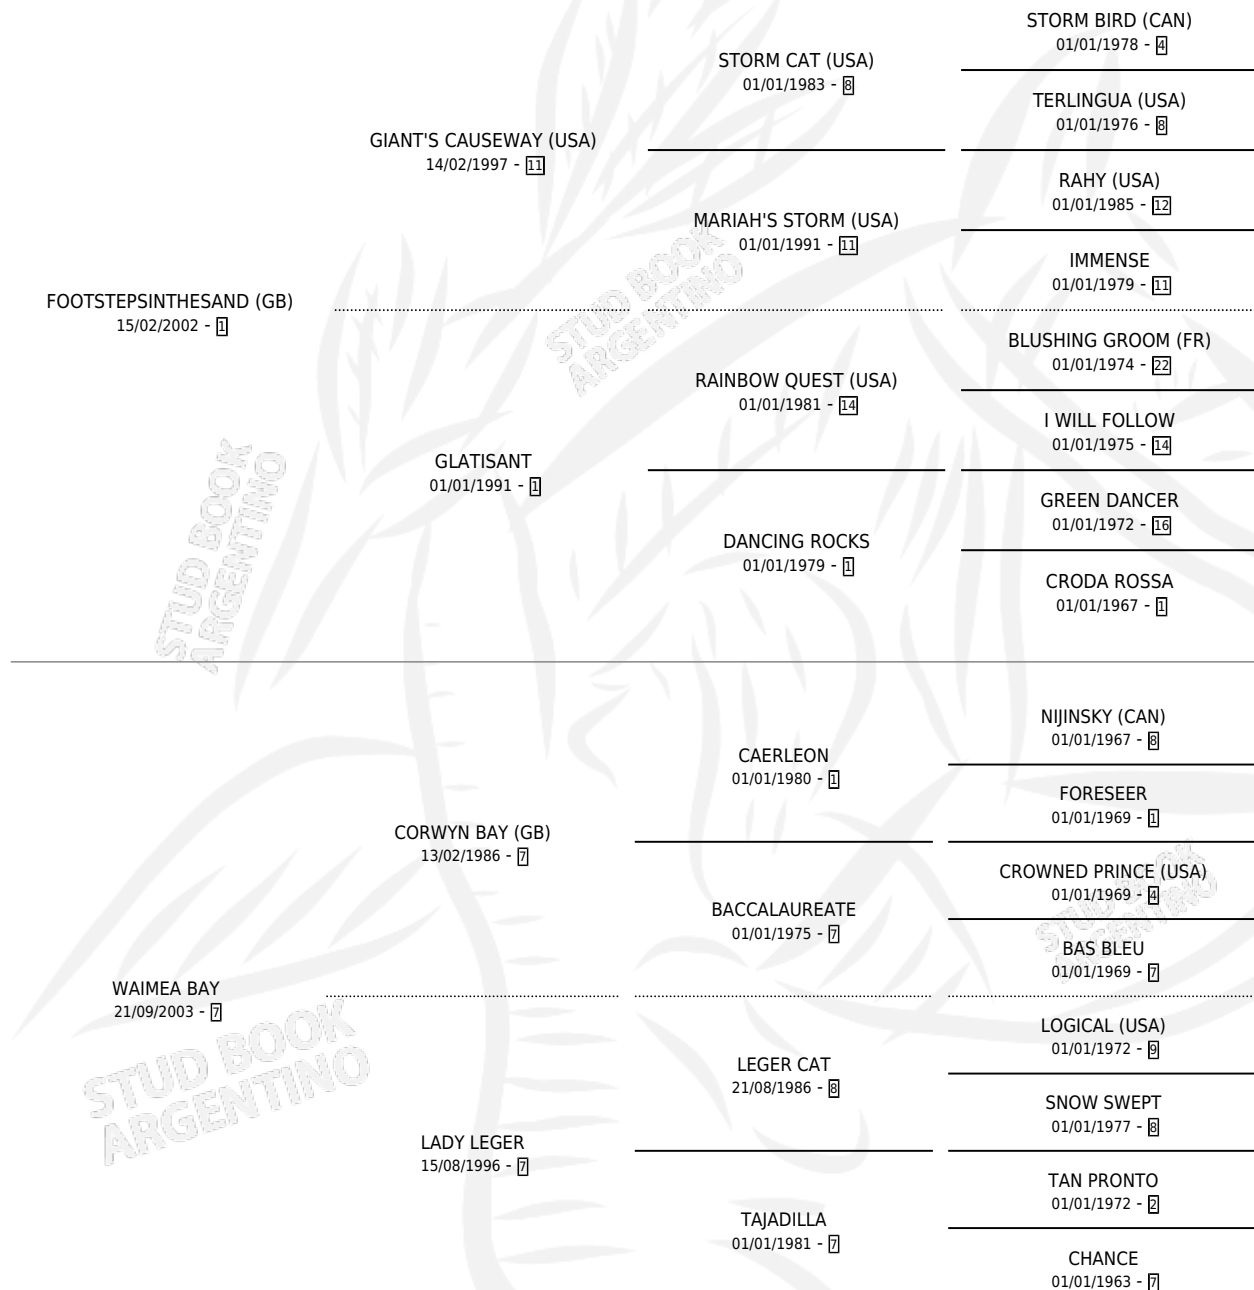

MISS ENCONTRADA

por FOOTSTEPSINTHESAND (GB) y WAIMEA BAY por
CORWYN BAY (GB)

Argentina · Hembra · Tordillo · SP · 16/09/2012
Familia 7 · Volumen 41

ESTADO

TIPIFICACIÓN SANGUÍNEA	X
TIPIFICACIÓN POR ADN	✓
PASAPORTE	✓
IDENTIFICACIÓN POR MICROCHIP	✓
REPRODUCTOR	X

Lugar de nacimiento: La Encandilada
Criador: La Encontrada

PEDIGREE

CAMPAÑA

Solo carreras oficiales de Argentina

POR EDAD

EDAD	CC	1°	2°	3°	4°	5°	NP	CLC	CLG	CLCG1	CLGG1	IMPORTE	GANANCIA / CC
4 AÑOS	9	1	1	0	0	1	6	0	0	0	0	\$57,125	\$6,347
TOTALES	9	1	1	0	0	1	6	0	0	0	0	\$57,125	\$6,347
%		11.1%	11.1%	0.0%	0.0%	11.1%	66.7%	0.0%	0.0%	0.0%	0.0%		