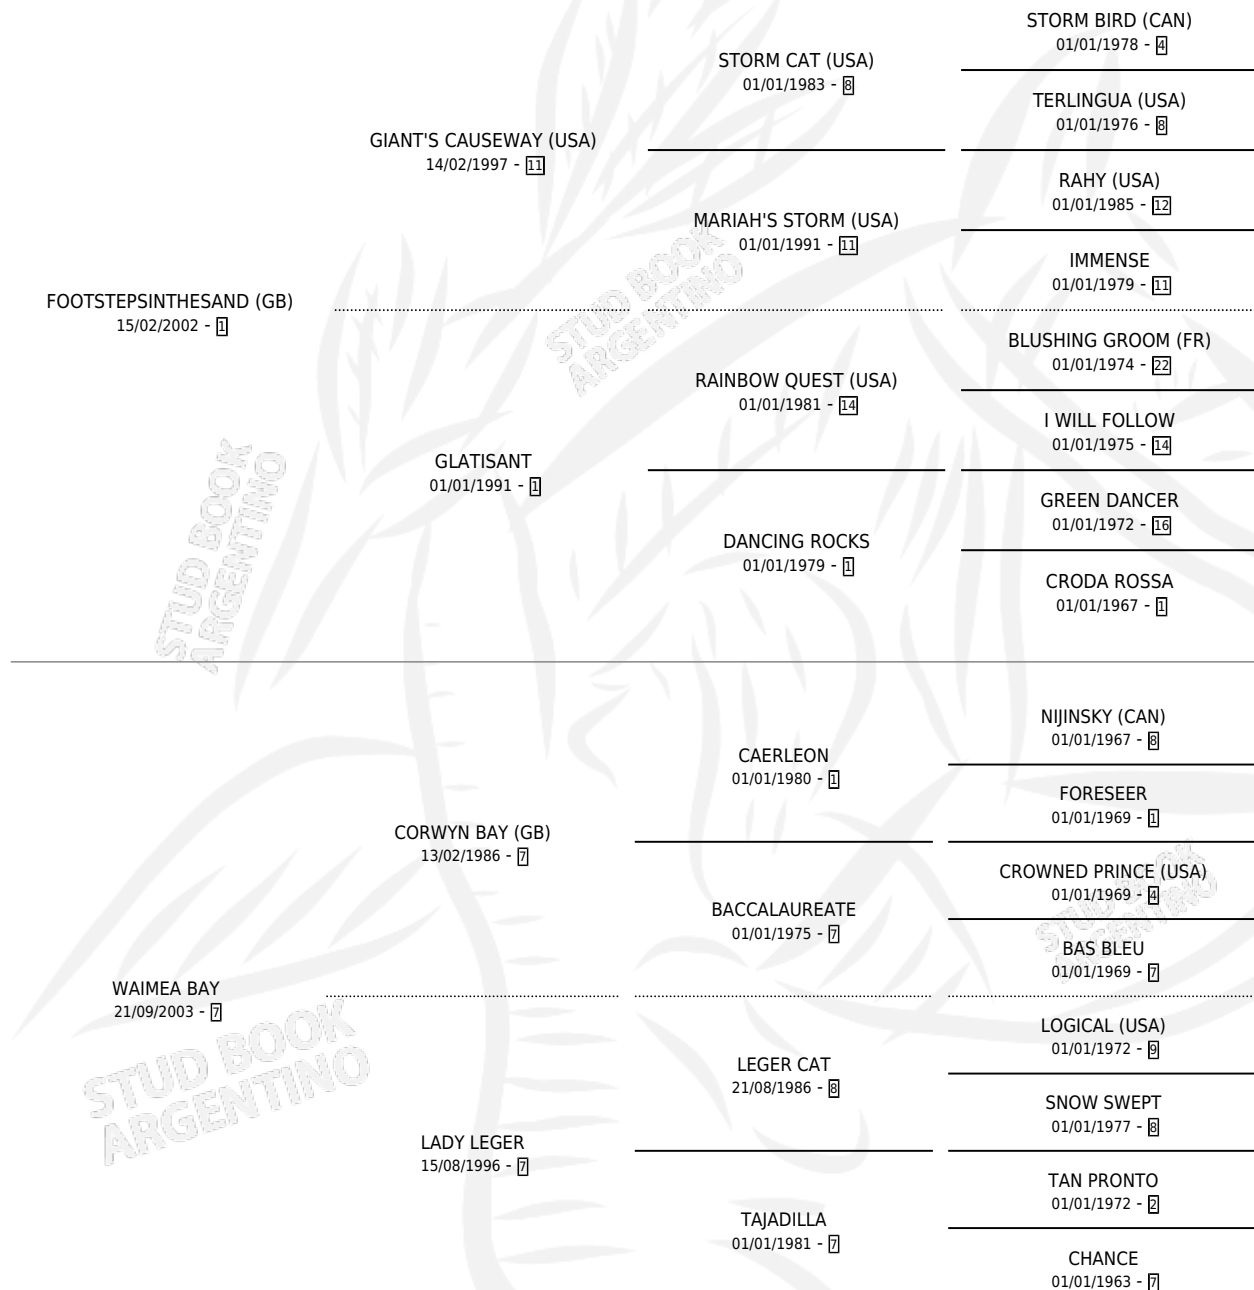

# MISS ENCONTRADA

por FOOTSTEPSINTHESAND (GB) y WAIMEA BAY por  
CORWYN BAY (GB)

Argentina · Hembra · Tordillo · SP · 16/09/2012  
Familia 7 · Volumen 41

## ESTADO

TIPIFICACIÓN SANGUÍNEA	X
TIPIFICACIÓN POR ADN	✓
PASAPORTE	✓
IDENTIFICACIÓN POR MICROCHIP	✓
REPRODUCTOR	X

**Lugar de nacimiento:** La Encandilada  
**Criador:** La Encontrada