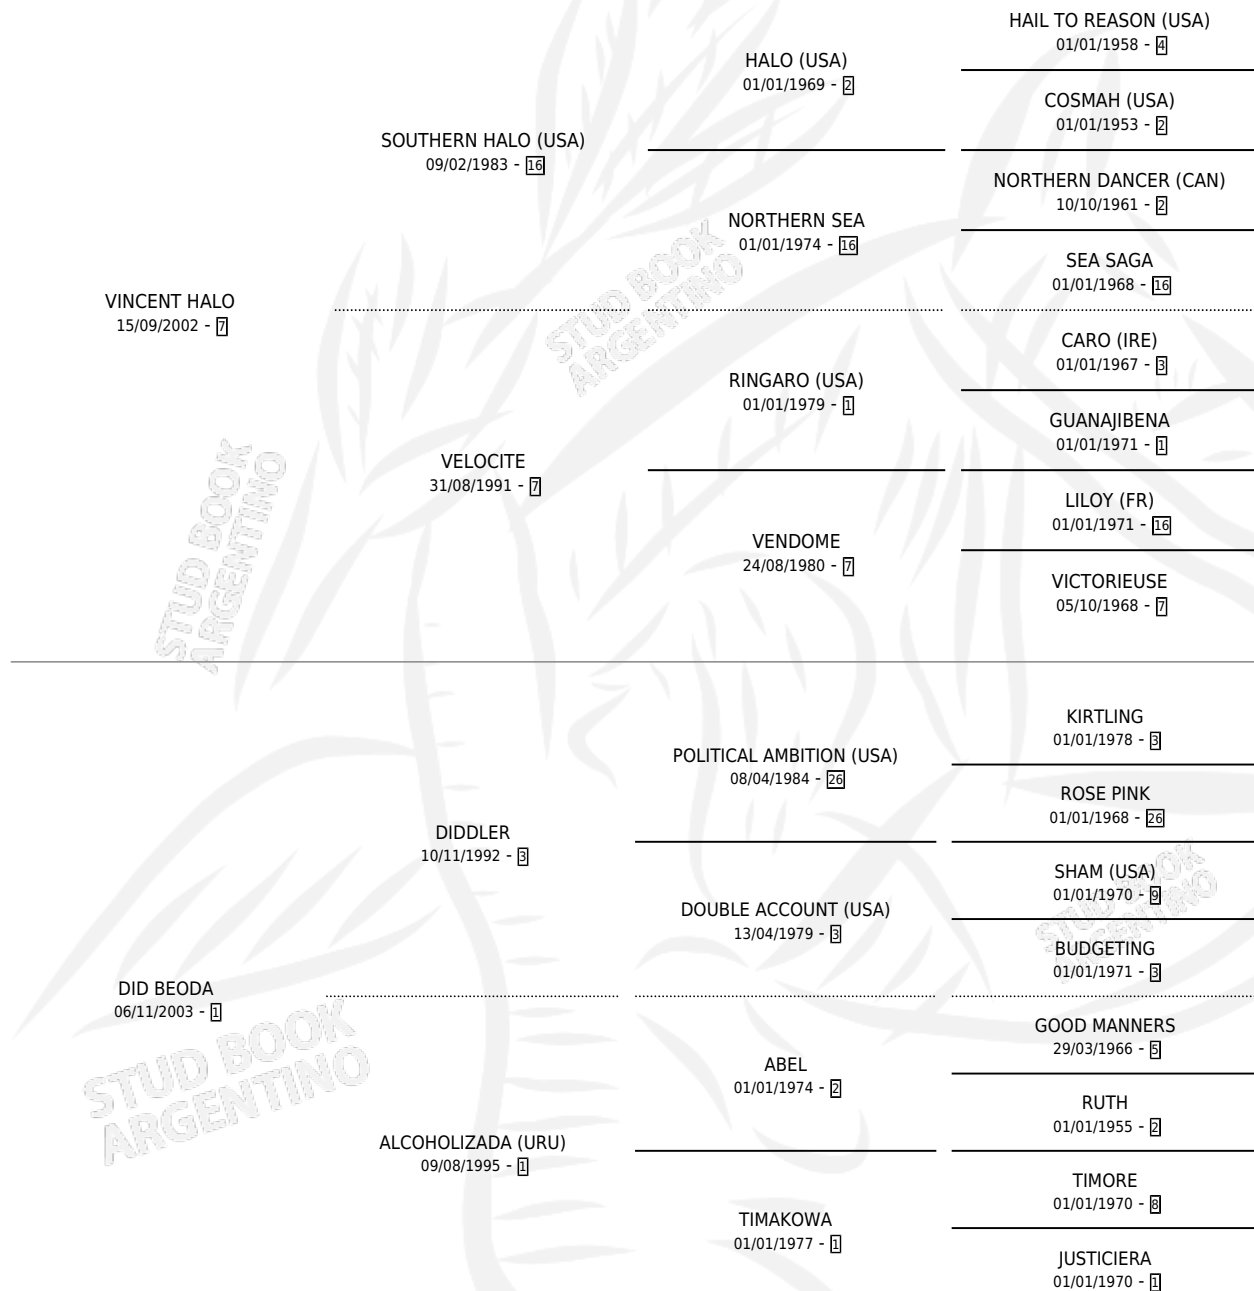

LORD VINCENT

por VINCENT HALO y DID BEODA por DIDDLE

Argentina · Macho · Zaino · SP · 07/10/2012
Familia 1 · Volumen 41

ESTADO

TIPIFICACIÓN SANGUÍNEA	X
TIPIFICACIÓN POR ADN	X
PASAPORTE	X
IDENTIFICACIÓN POR MICROCHIP	X
REPRODUCTOR	X

Lugar de nacimiento: Los Maumari

Criador: Ortiz Angel Hugo

PEDIGREE

LORD VINCENT

Datos oficiales del Stud Book Argentino

Documento generado el 14/05/2026

studbook.org.ar