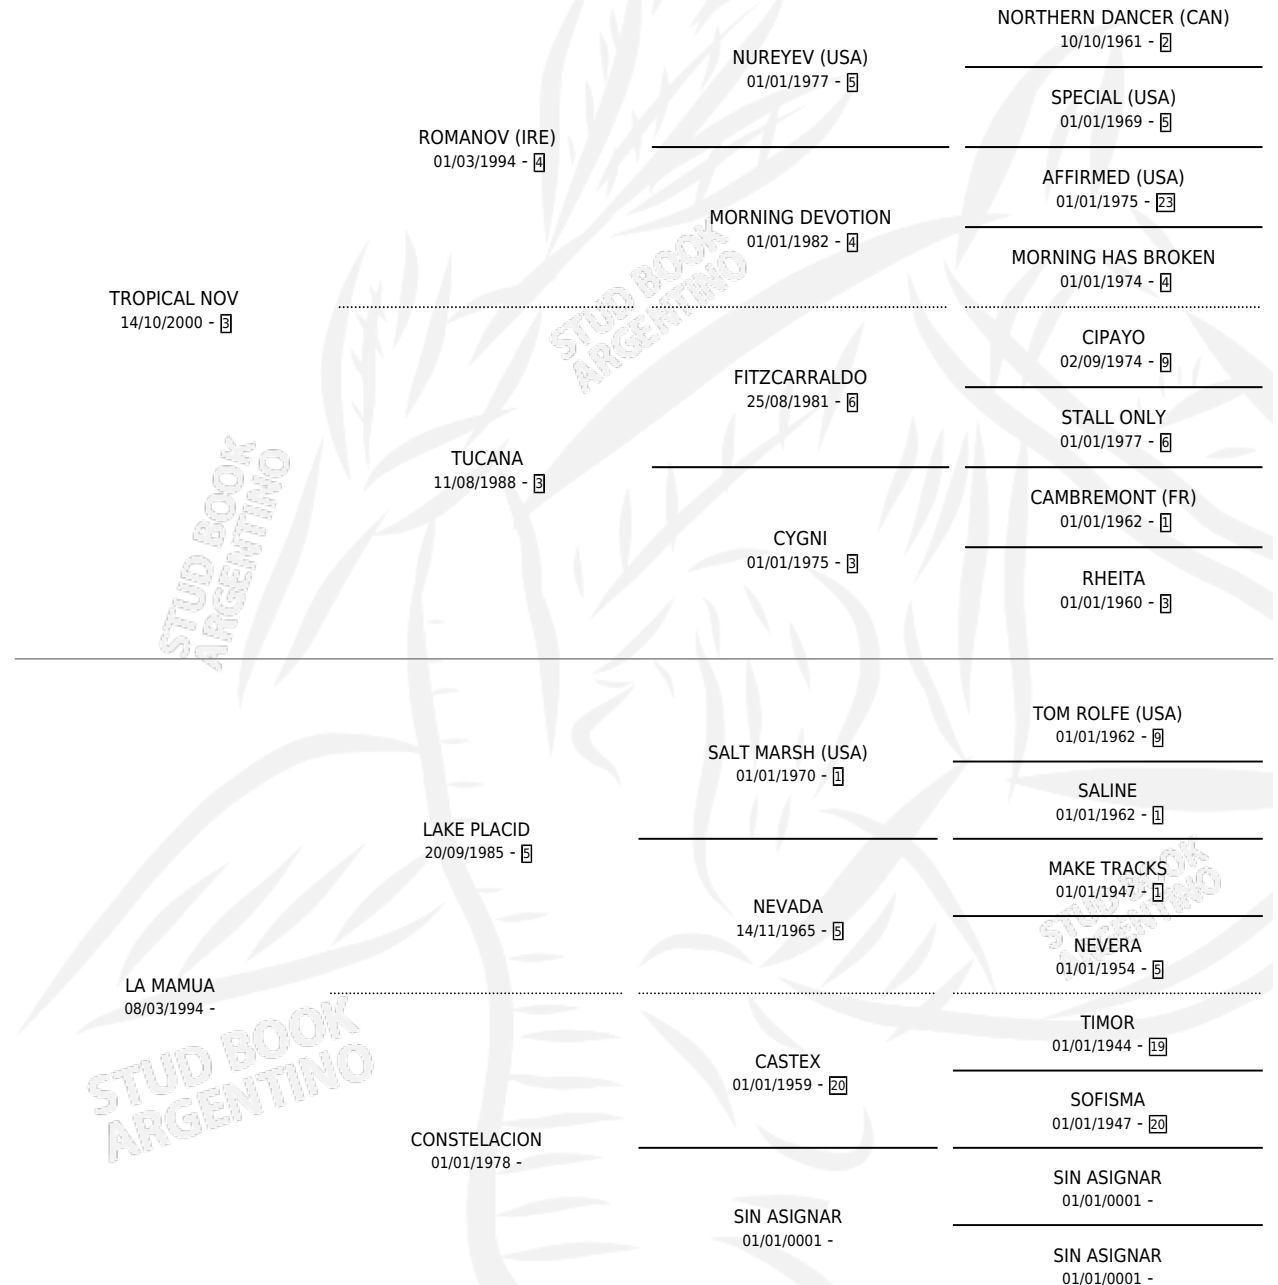

INQUISITIVO

por TROPICAL NOV y LA MAMUA por LAKE PLACID

Argentina · Macho · Alazan · SP · 30/11/2012
Familia · Volumen 41

ESTADO

TIPIFICACIÓN SANGUÍNEA	X
TIPIFICACIÓN POR ADN	X
PASAPORTE	X
IDENTIFICACIÓN POR MICROCHIP	X
REPRODUCTOR	X

Lugar de nacimiento: Un Pinar

Criador: Un Pinar

PEDIGREE

INQUISITIVO

Datos oficiales del Stud Book Argentino

Documento generado el 07/05/2026

studbook.org.ar