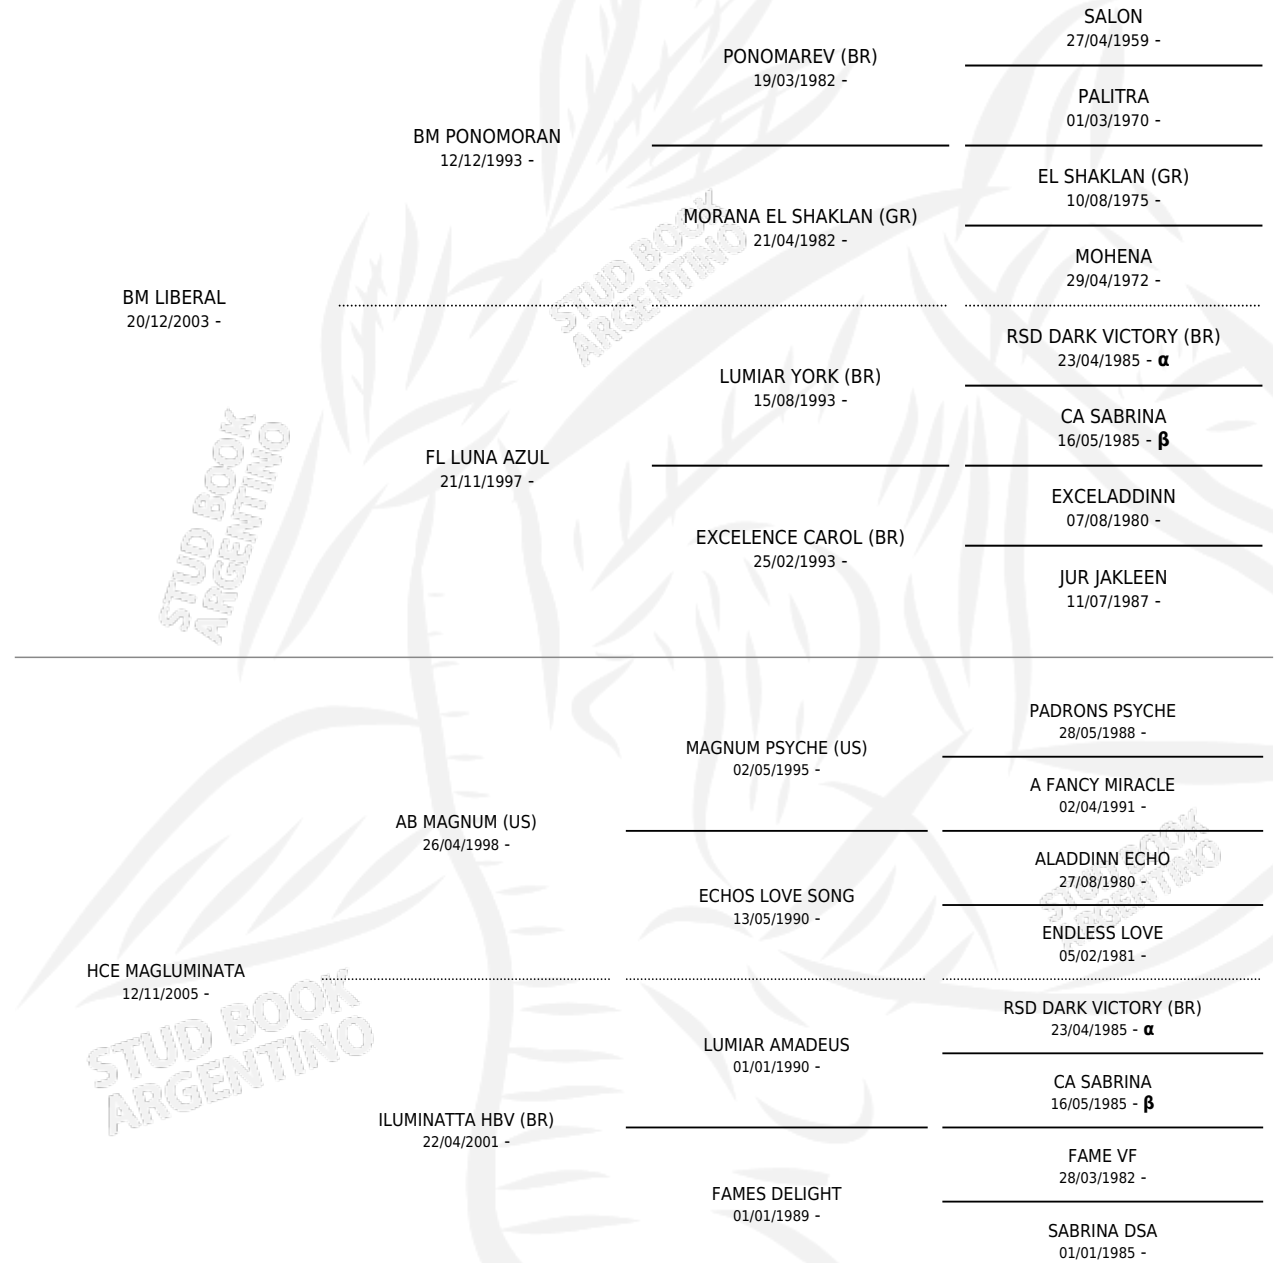

HCE LILUMI

por **BM LIBERAL** y **HCE MAGLUMINATA** por **AB MAGNUM** (US)

Argentina · Hembra · Tordillo · AP · 12/01/2013
Familia · Volumen 41

ESTADO

TIPIFICACIÓN SANGUÍNEA	X
TIPIFICACIÓN POR ADN	✓
PASAPORTE	✓
IDENTIFICACIÓN POR MICROCHIP	X
REPRODUCTOR	X

Lugar de nacimiento: Cuatro Estrellas
Criador: Cuatro Estrellas

PEDIGREE

INBREEDING : α, β

HCE LILUMI

Datos oficiales del Stud Book Argentino

Documento generado el 10/05/2026

studbook.org.ar