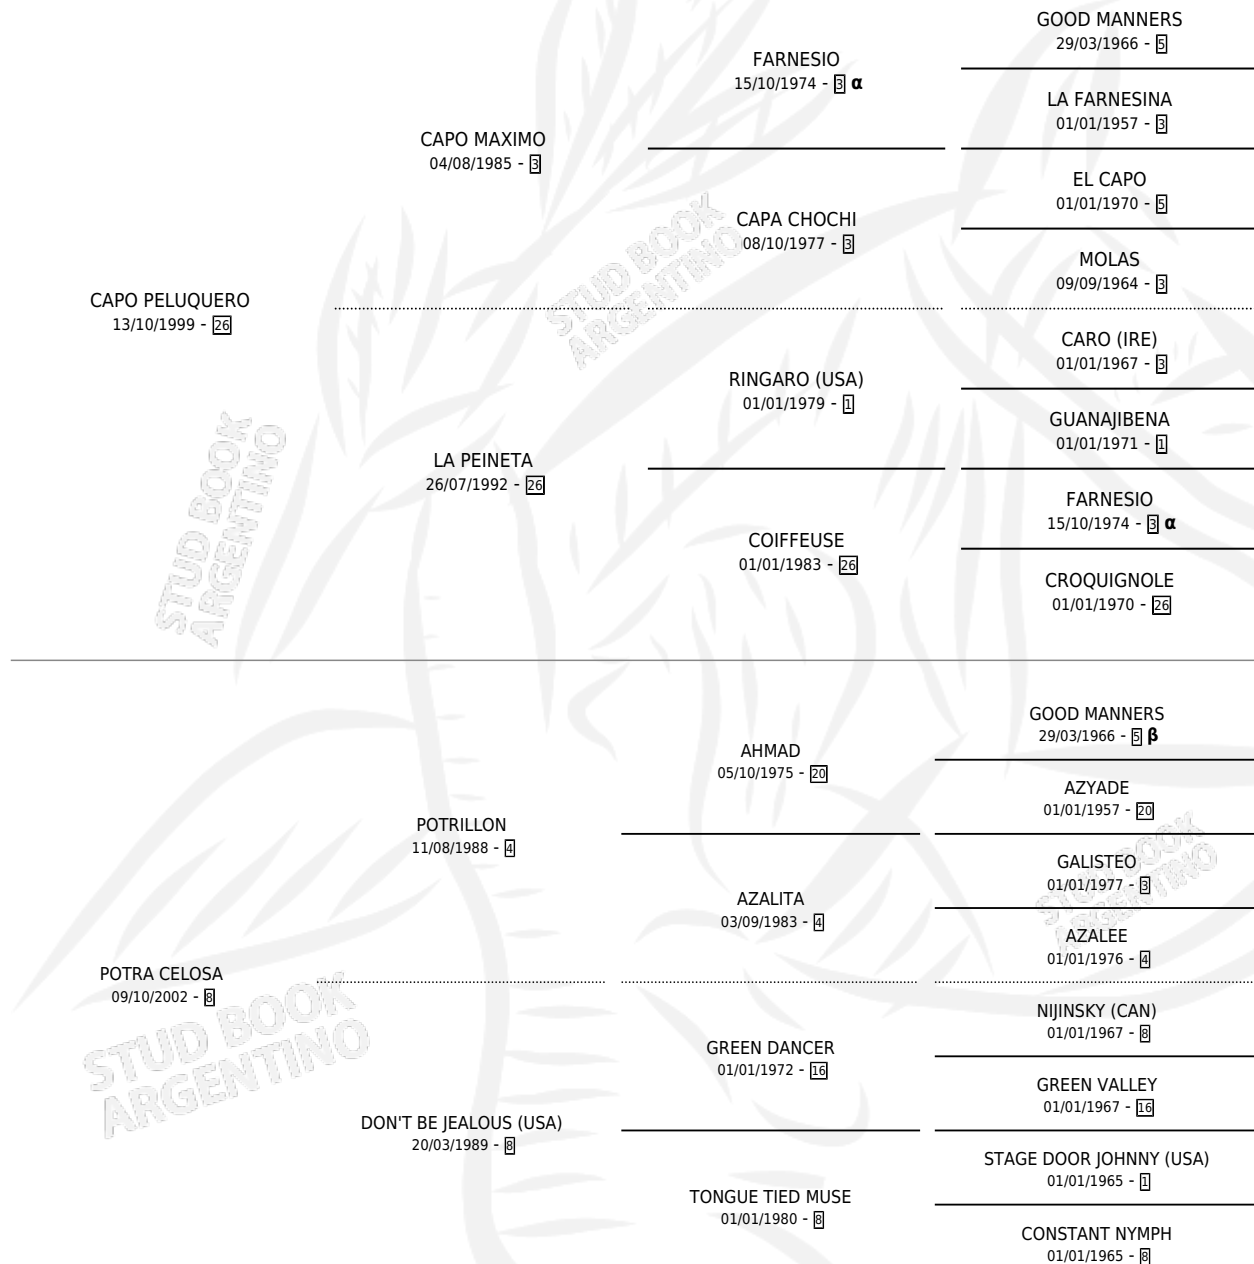

CELOSA CAP

por CAPO PELUQUERO y POTRA CELOSA por POTRILLON

Argentina · Hembra · Zaino · SP · 11/11/2012
Familia 8-c · Volumen 41

ESTADO

TIPIFICACIÓN SANGUÍNEA	X
TIPIFICACIÓN POR ADN	✓
PASAPORTE	✓
IDENTIFICACIÓN POR MICROCHIP	✓
REPRODUCTOR	✓

Lugar de nacimiento: Don Payo

Criador: Don Payo

~

HIJOS

	MACHOS	HEMBRAS
3 NACIERON	1	2
SIN ACTUACIONES		

PEDIGREE

INBREEDING : α, β

CAMPAÑA

Solo carreras oficiales de Argentina

POR EDAD

EDAD	CC	1°	2°	3°	4°	5°	NP	CLC	CLG	CLCG1	CLGG1	IMPORTE	GANANCIA / CC
6 AÑOS	2	0	0	0	0	0	2	0	0	0	0	\$0	\$0
TOTALES	2	0	0	0	0	0	2	0	0	0	0	\$0	\$0
%		0.0%	0.0%	0.0%	0.0%	0.0%	100%	0.0%	0.0%	0.0%	0.0%		