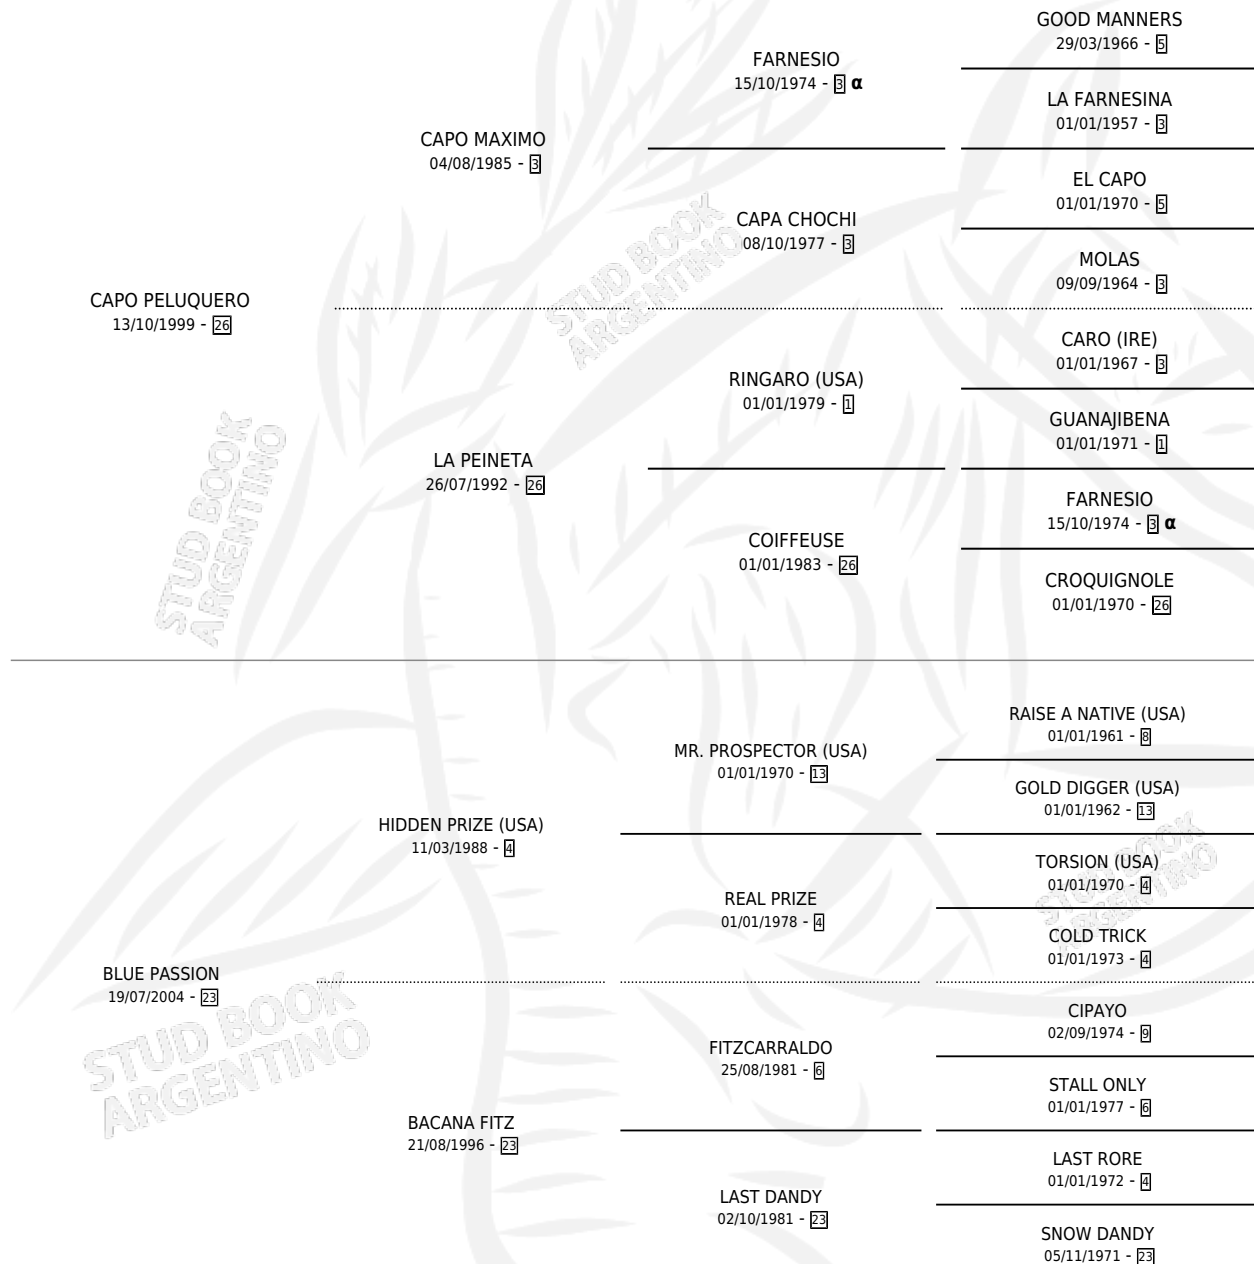

AZUL CAP

por CAPO PELUQUERO y BLUE PASSION por HIDDEN PRIZE (USA)

Argentina · Macho · Zaino · SP · 28/10/2012
Familia 23-a · Volumen 41

ESTADO

TIPIFICACIÓN SANGUÍNEA	X
TIPIFICACIÓN POR ADN	X
PASAPORTE	X
IDENTIFICACIÓN POR MICROCHIP	X
REPRODUCTOR	X

Lugar de nacimiento: Don Payo
Criador: Don Payo

PEDIGREE

INBREEDING : α

AZUL CAP

Datos oficiales del Stud Book Argentino

Documento generado el 06/05/2026

studbook.org.ar