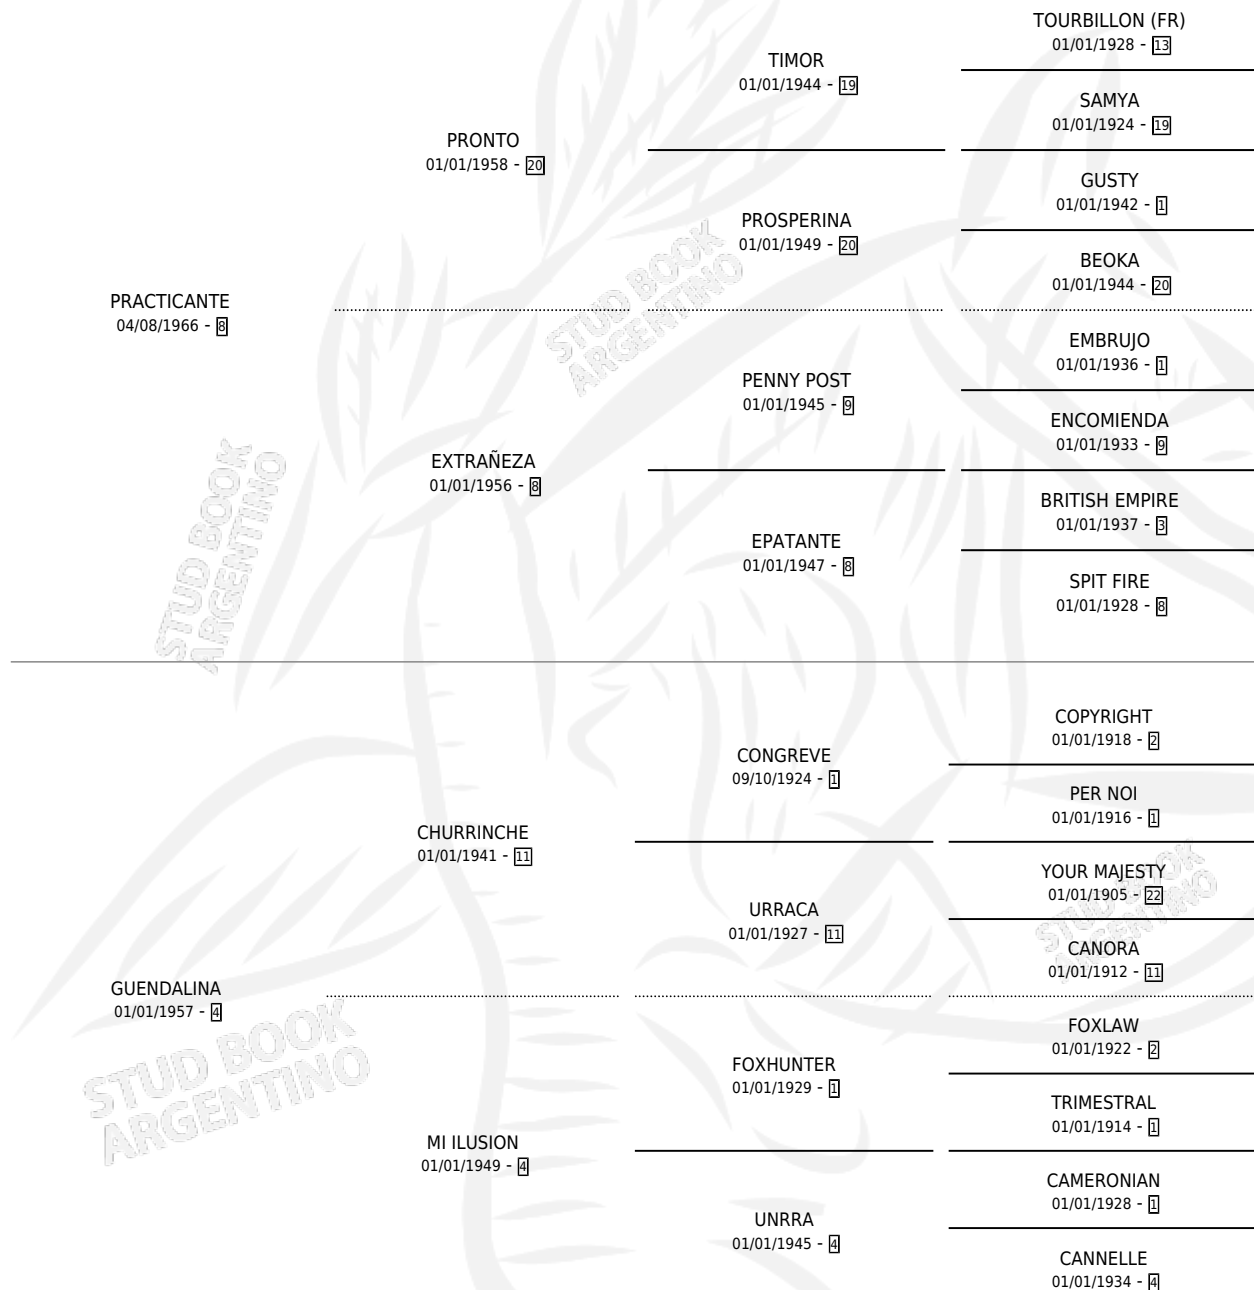

Lugar de nacimiento: Campo particular

Criador: La Biznaga

~

HIJOS

	MACHOS	HEMBRAS
12 NACIERON	4	8
10 CORRIERON	4	6
6 GANARON	2	4
0 GANADORES CL	0 GANADORES GR	0 GANADORES G1

PEDIGREE

CAMPAÑA

Solo carreras oficiales de Argentina