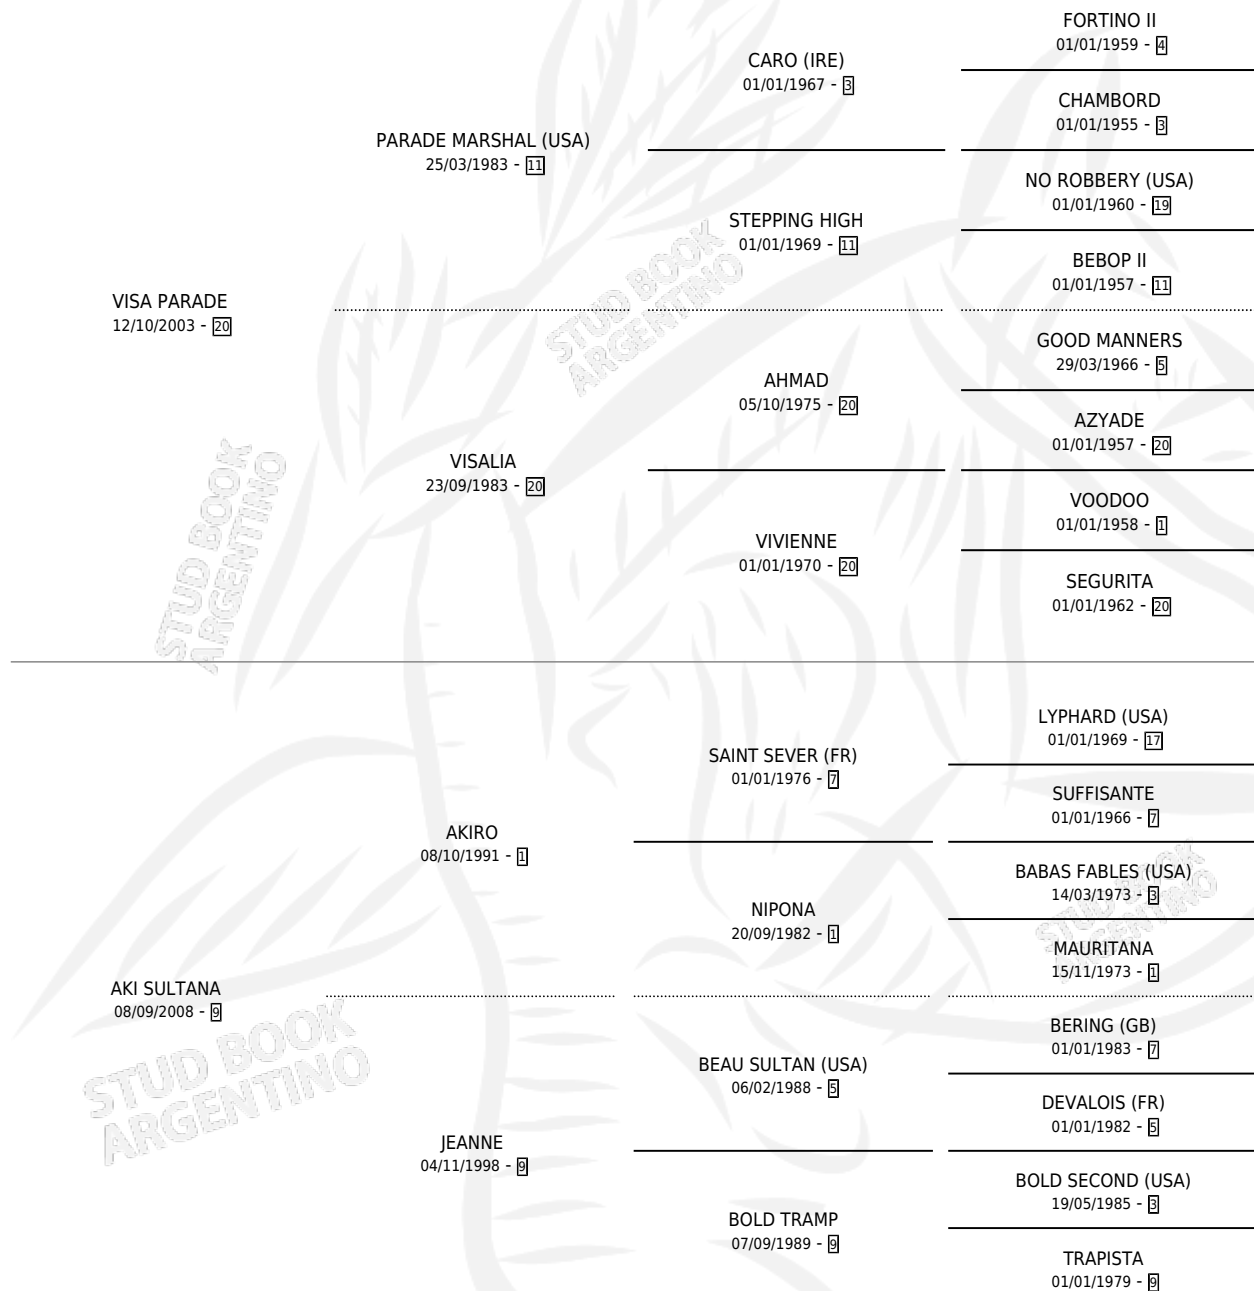

VISA SULTANA

por VISA PARADE y AKI SULTANA por AKIRO

Argentina · Hembra · Alazan · SP · 08/10/2012
Familia 9-g · Volumen 41

ESTADO

TIPIFICACIÓN SANGUÍNEA	X
TIPIFICACIÓN POR ADN	X
PASAPORTE	X
IDENTIFICACIÓN POR MICROCHIP	X
REPRODUCTOR	X

Lugar de nacimiento: Jomar

Criador: Jomar

PEDIGREE

VISA SULTANA

Datos oficiales del Stud Book Argentino

Documento generado el 12/05/2026

studbook.org.ar