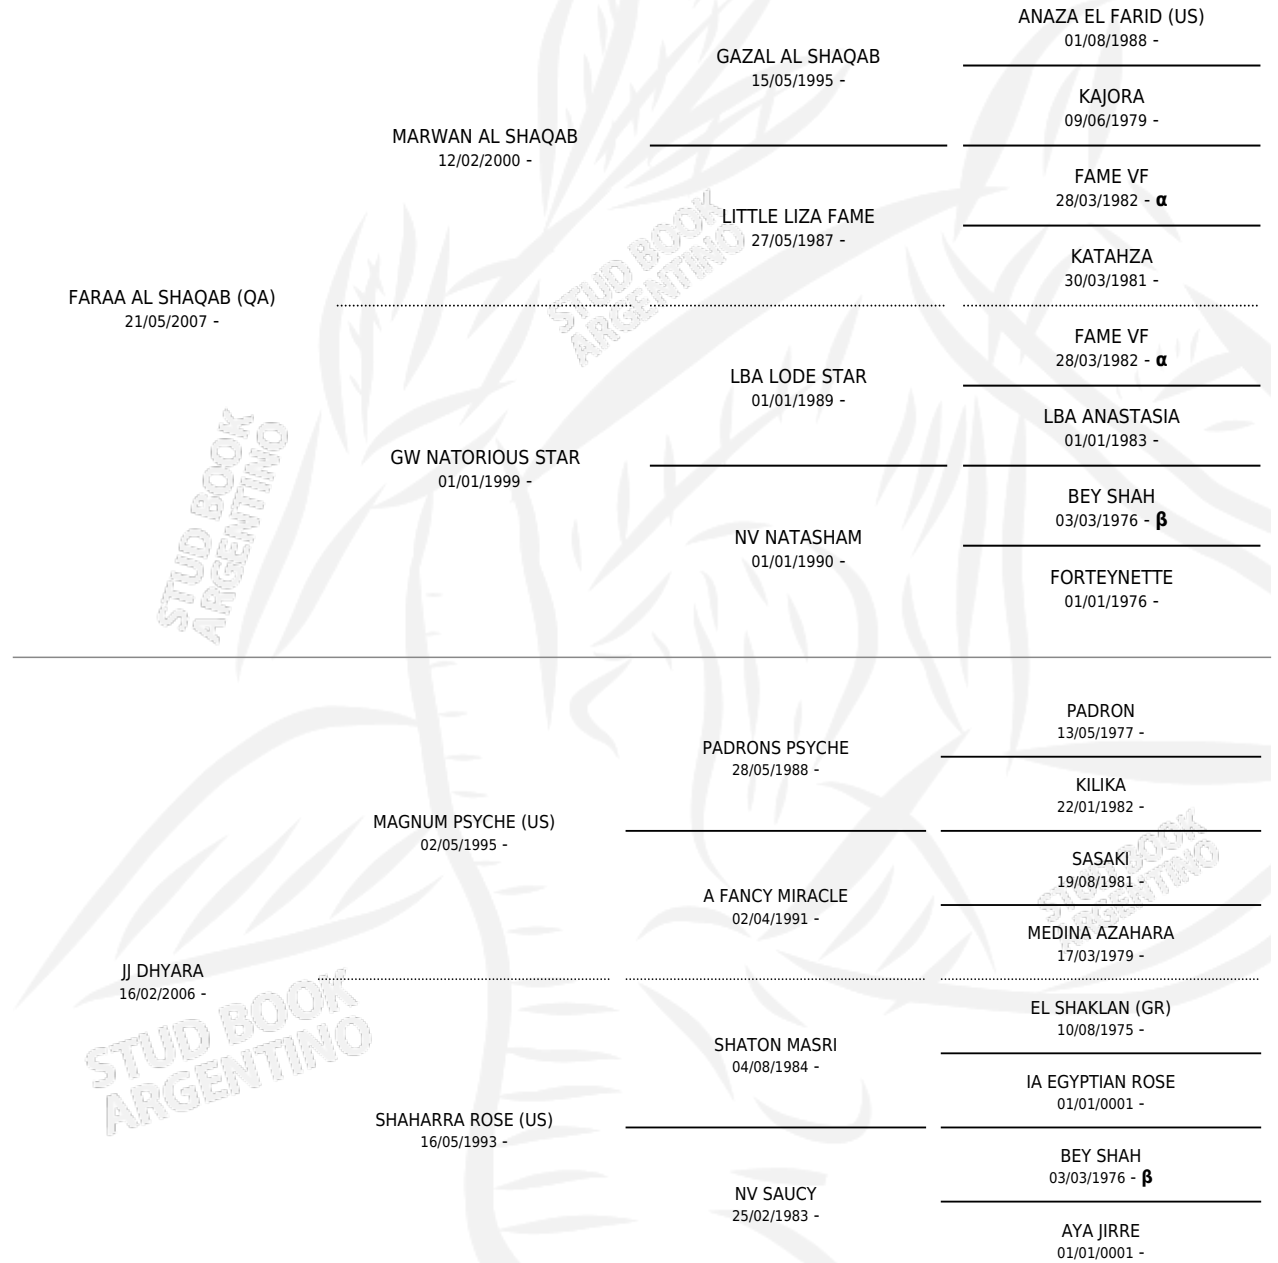

JJ DHYLAYNA

por FARAA AL SHAQAB (QA) y JJ DHYARA por MAGNUM PSYCHE (US)

Argentina · Hembra · Alazan · AP · 02/01/2013
Familia · Volumen 41

ESTADO

TIPIFICACIÓN SANGUÍNEA	X
TIPIFICACIÓN POR ADN	X
PASAPORTE	X
IDENTIFICACIÓN POR MICROCHIP	X
REPRODUCTOR	X

Lugar de nacimiento: Mayed
Criador: Mayed

PEDIGREE

INBREEDING : α, β