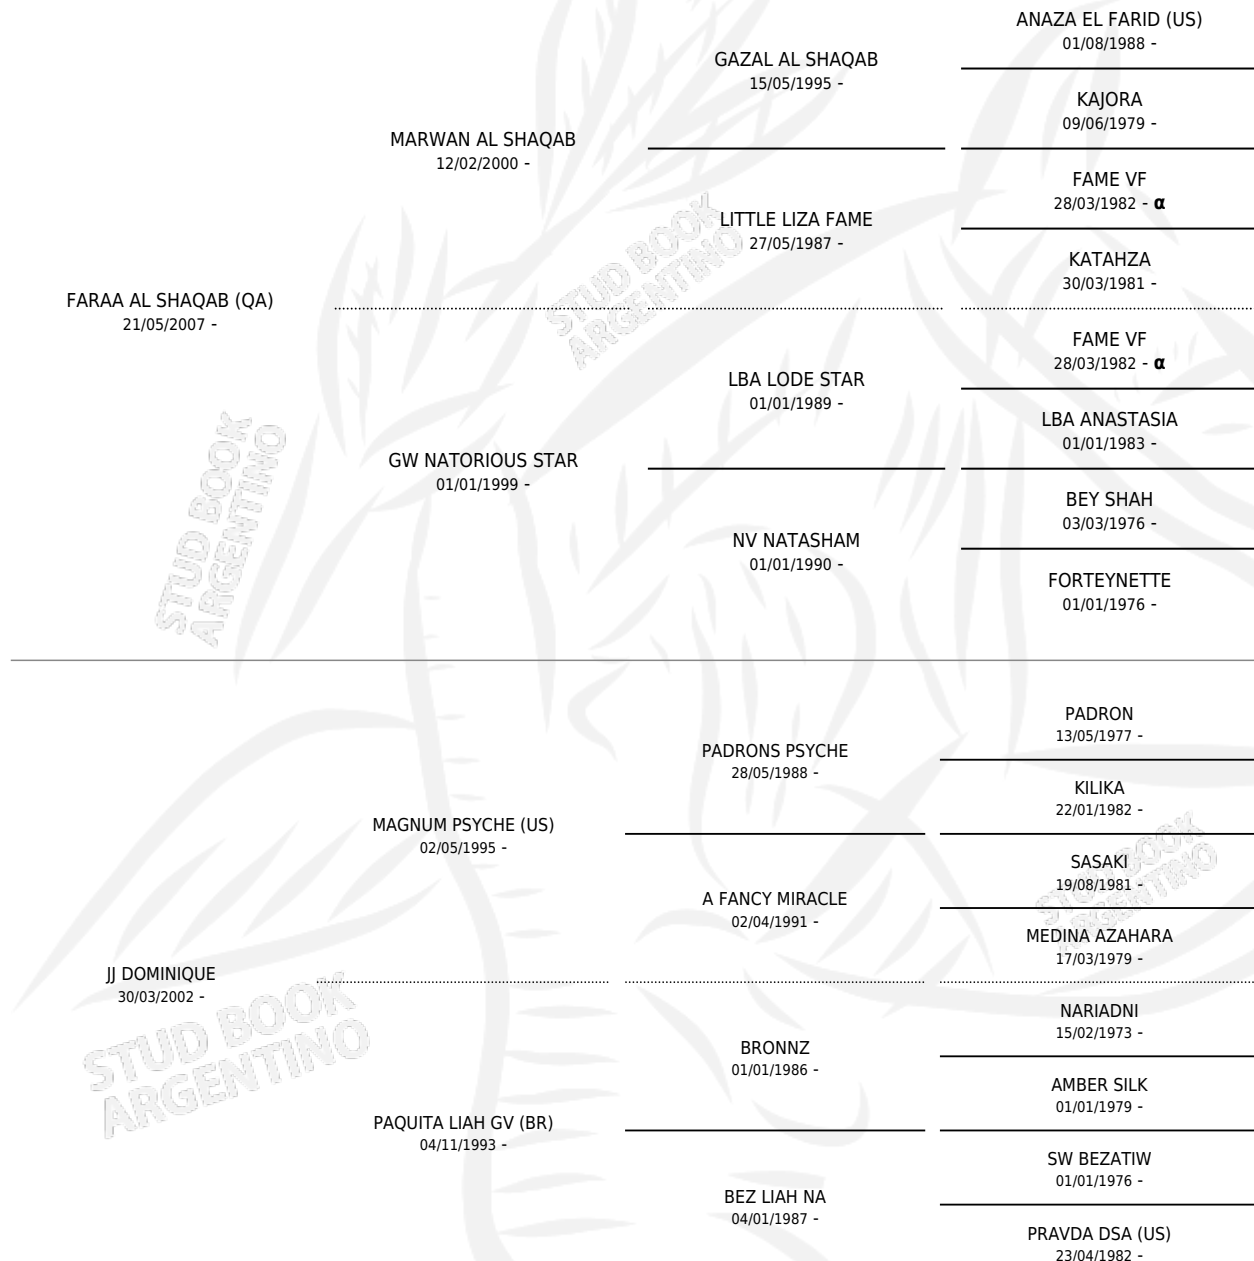

JJ DOMENICA

por FARAA AL SHAQAB (QA) y JJ DOMINIQUE por
MAGNUM PSYCHE (US)

Argentina · Hembra · Zaino · AP · 03/01/2013
Familia · Volumen 41

ESTADO

TIPIFICACIÓN SANGUÍNEA	X
TIPIFICACIÓN POR ADN	X
PASAPORTE	X
IDENTIFICACIÓN POR MICROCHIP	X
REPRODUCTOR	X

Lugar de nacimiento: Mayed
Criador: Mayed

PEDIGREE

INBREEDING : α

JJ DOMENICA

Datos oficiales del Stud Book Argentino

Documento generado el 15/05/2026

studbook.org.ar