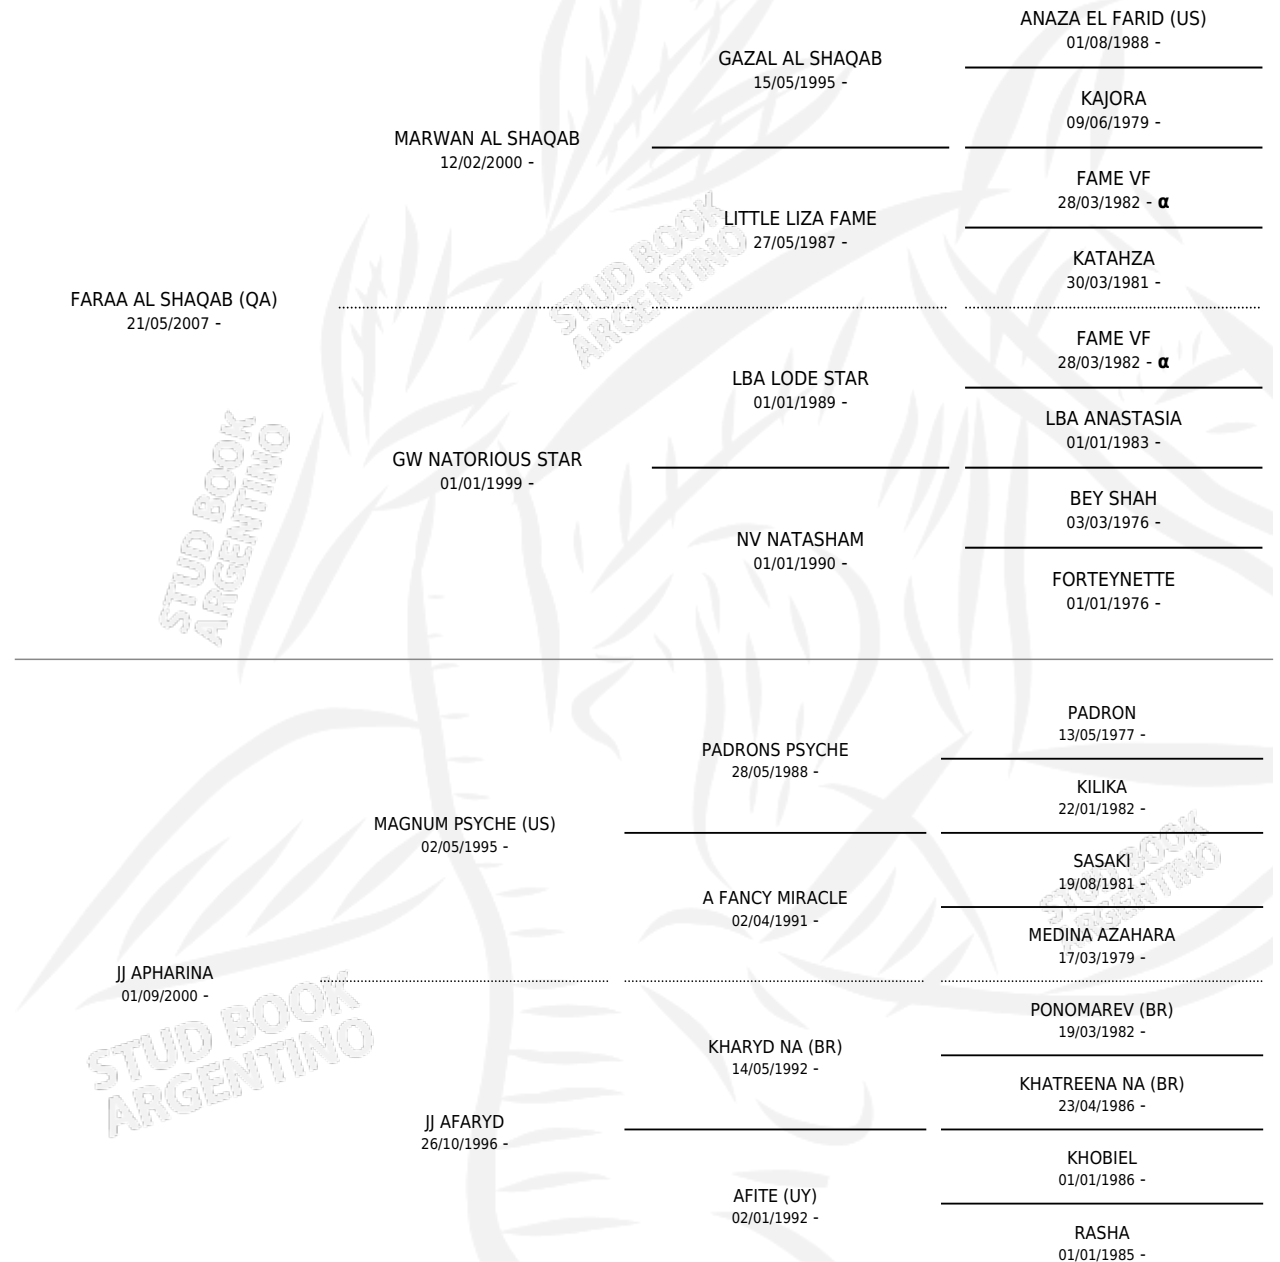

JJ GAVRAV

por FARAA AL SHAQAB (QA) y JJ APHARINA por MAGNUM PSYCHE (US)

Argentina · Macho · Zaino o Tordillo · AP · 16/01/2013
Familia · Volumen 41

ESTADO

TIPIFICACIÓN SANGUÍNEA	X
TIPIFICACIÓN POR ADN	✓
PASAPORTE	✓
IDENTIFICACIÓN POR MICROCHIP	X
REPRODUCTOR	X

Lugar de nacimiento: Mayed
Criador: Mayed

PEDIGREE

INBREEDING : α

JJ GAVRAV

Datos oficiales del Stud Book Argentino

Documento generado el 11/05/2026

studbook.org.ar