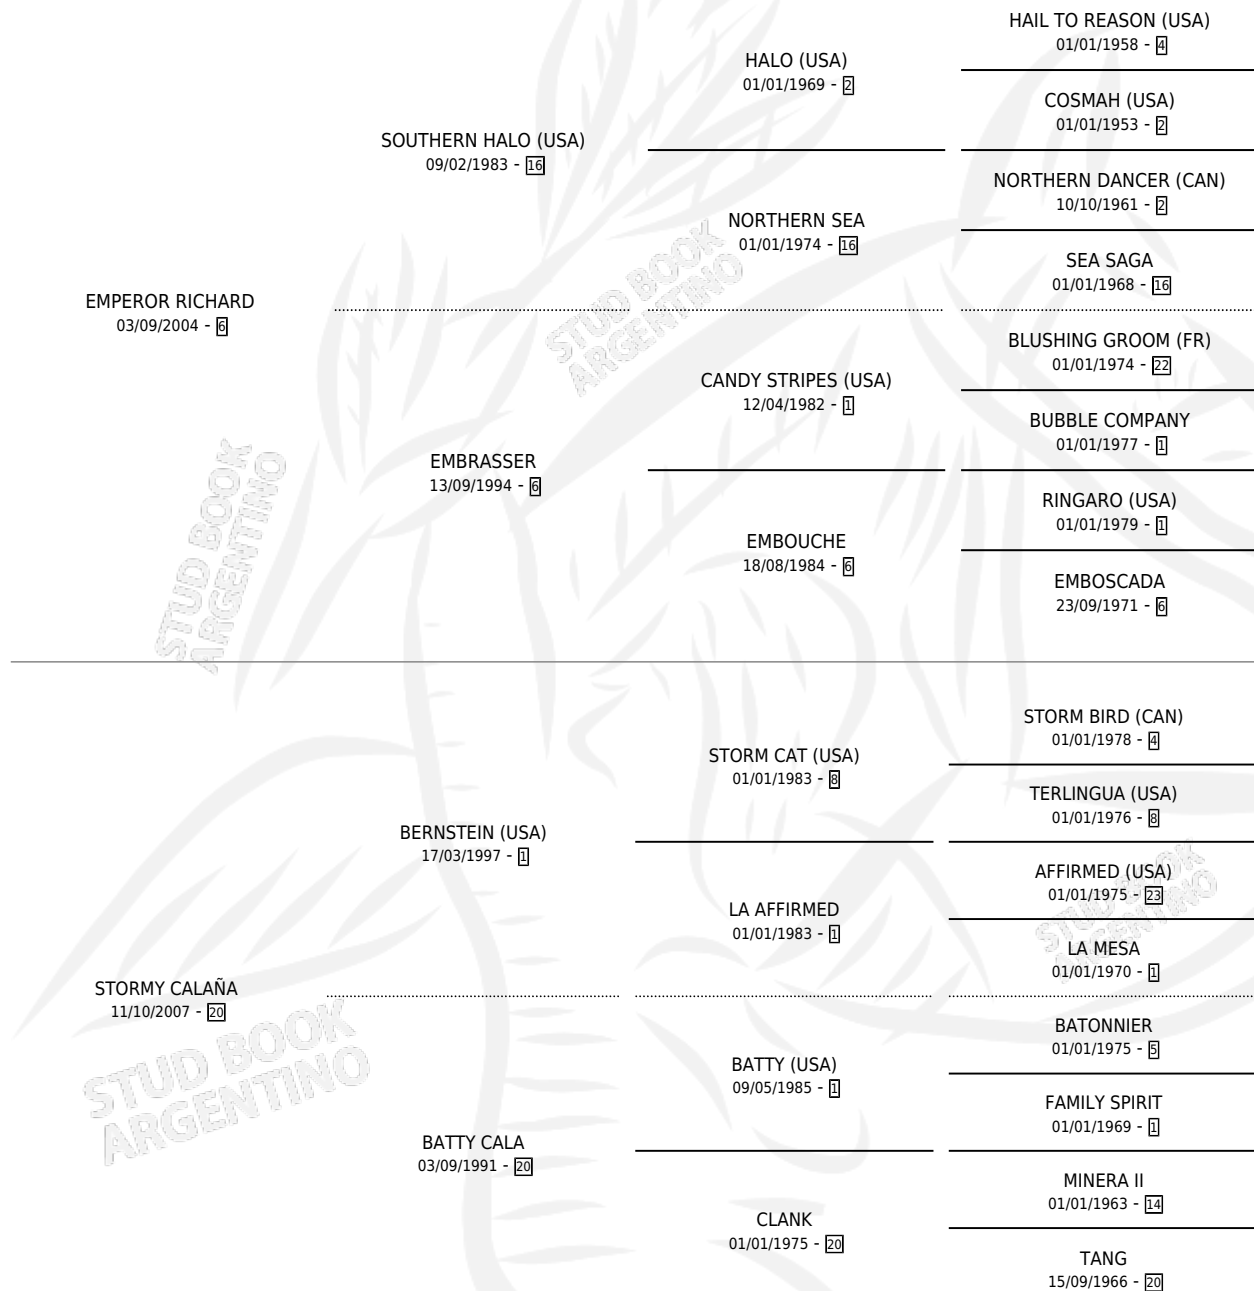

RICHARD STORM

por **EMPEROR RICHARD** y **STORMY CALAÑA** por **BERNSTEIN (USA)**

Argentina · Macho · Alazan · SP · 26/09/2012
Familia 20-a · Volumen 41

ESTADO

TIPIFICACIÓN SANGUÍNEA	X
TIPIFICACIÓN POR ADN	✓
PASAPORTE	✓
IDENTIFICACIÓN POR MICROCHIP	✓
REPRODUCTOR	X

Lugar de nacimiento: Campo particular
Criador: Martinez Rial Luis

PEDIGREE

CAMPAÑA

Solo carreras oficiales de Argentina

POR EDAD

EDAD	CC	1°	2°	3°	4°	5°	NP	CLC	CLG	CLCG1	CLGG1	IMPORTE	GANANCIA / CC
3 AÑOS	3	1	1	0	1	0	0	0	0	0	0	\$153,000	\$51,000
4 AÑOS	5	2	0	1	1	1	0	0	0	0	0	\$149,004	\$29,801
TOTALES	8	3	1	1	2	1	0	0	0	0	0	\$302,004	\$37,751
%		37.5%	12.5%	12.5%	25.0%	12.5%	0.0%	0.0%	0.0%	0.0%	0.0%		