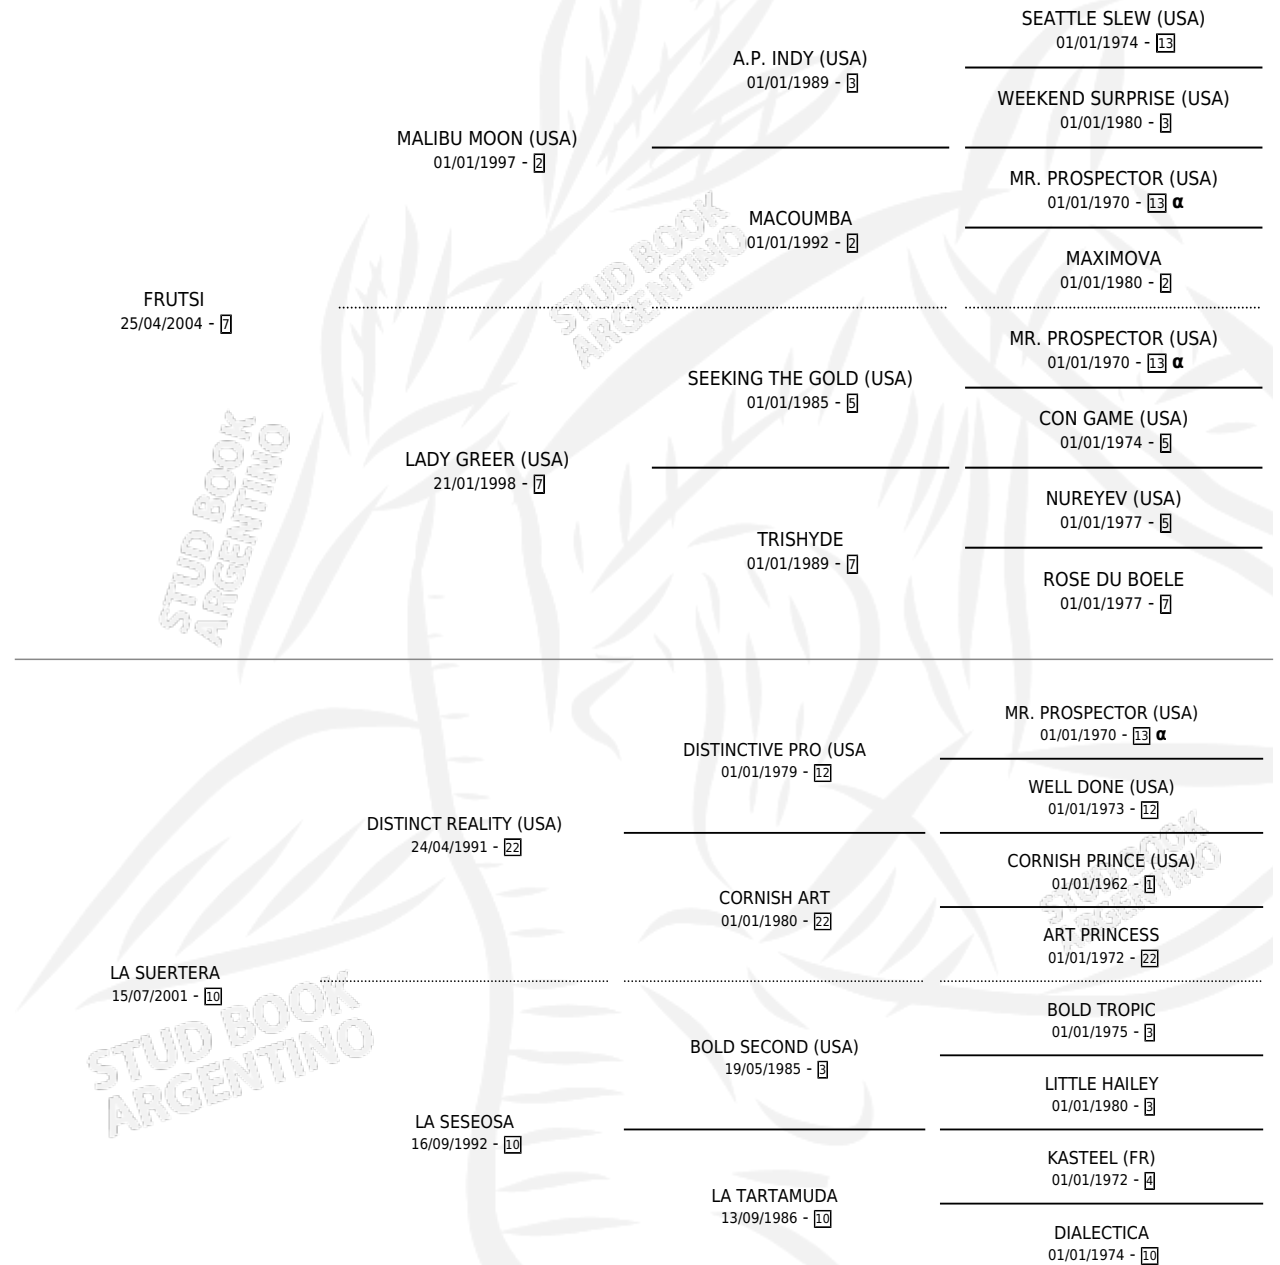

ALLEGRIZA

por FRUTSI y LA SUERTERA por DISTINCT REALITY (USA)

Argentina · Hembra · Zaino · SP · 14/11/2012
Familia 10-b · Volumen 41

ESTADO

TIPIFICACIÓN SANGUÍNEA	X
TIPIFICACIÓN POR ADN	X
PASAPORTE	X
IDENTIFICACIÓN POR MICROCHIP	X
REPRODUCTOR	X

Lugar de nacimiento: Gran Rulo

Criador: Sin dato

PEDIGREE

INBREEDING : α

ALLEGRIZA

Datos oficiales del Stud Book Argentino

Documento generado el 07/05/2026

studbook.org.ar