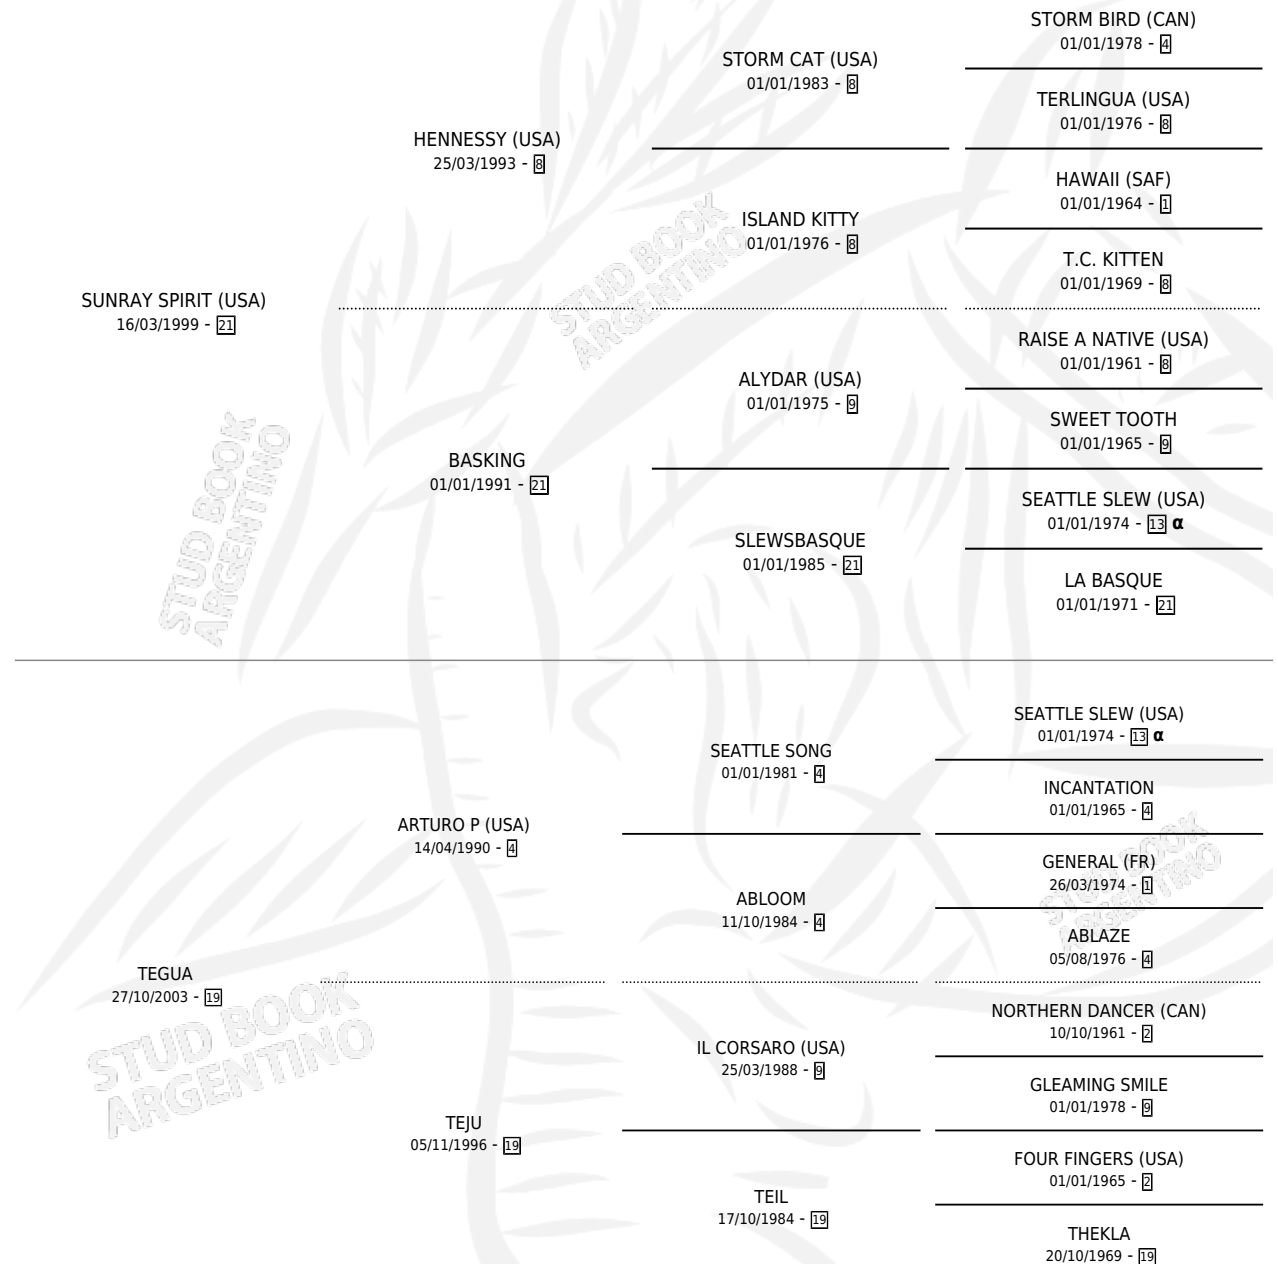

ESTRELLA TEGUANA

por **SUNRAY SPIRIT (USA)** y **TEGUA** por **ARTURO P (USA)**

Argentina · Hembra · Zaino Doradillo · SP · 14/11/2011
Familia 19-c · Volumen 41

ESTADO

TIPIFICACIÓN SANGUÍNEA	X
TIPIFICACIÓN POR ADN	X
PASAPORTE	X
IDENTIFICACIÓN POR MICROCHIP	X
REPRODUCTOR	X

Lugar de nacimiento: Campo particular

Criador: Ghiglione Felipe Jose

PEDIGREE

INBREEDING : α

ESTRELLA TEGUANA

Datos oficiales del Stud Book Argentino

Documento generado el 08/05/2026

studbook.org.ar