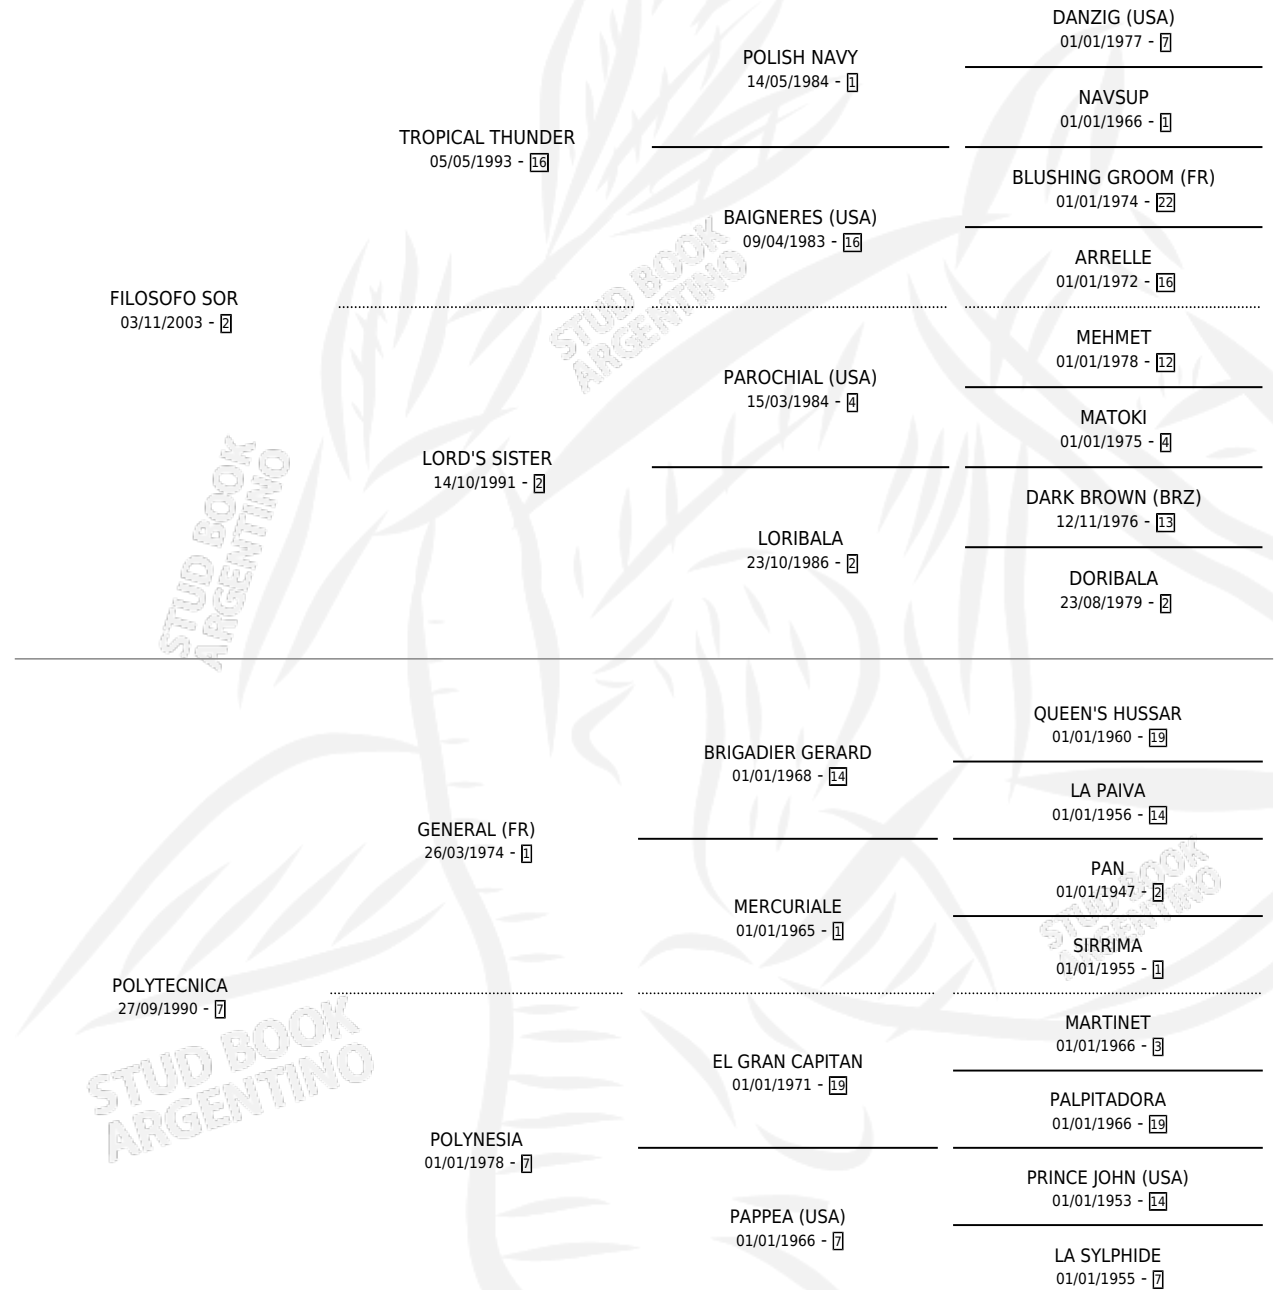

RIFLERO SOR

por **FILOSOFO SOR** y **POLYTECNICA** por **GENERAL (FR)**

Argentina · Macho · Alazan · SP · 02/12/2012
Familia 7 · Volumen 41

ESTADO

TIPIFICACIÓN SANGUÍNEA	X
TIPIFICACIÓN POR ADN	X
PASAPORTE	X
IDENTIFICACIÓN POR MICROCHIP	X
REPRODUCTOR	X

Lugar de nacimiento: Camino De Sorcier

Criador: Camino De Sorcier

PEDIGREE