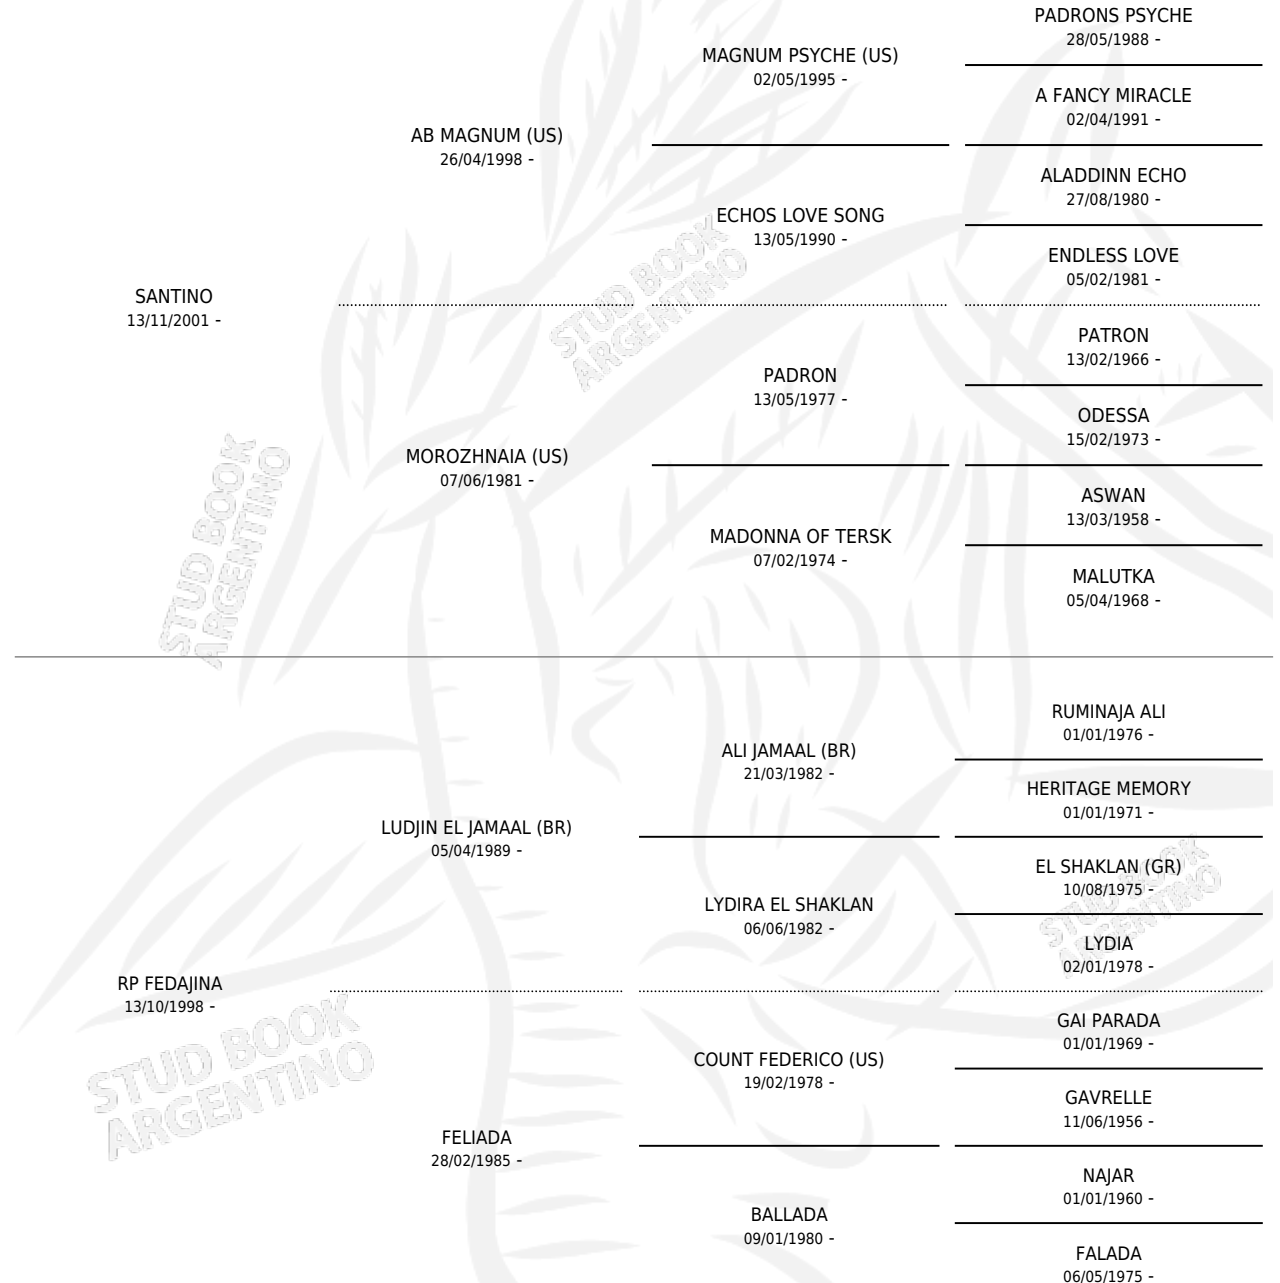

RZ SHANTI

por **SANTINO** y **RP FEDAJINA** por **LUDJIN EL JAMAAL (BR)**

Argentina · Hembra · Tordillo · AP · 11/11/2012
Familia · Volumen 41

ESTADO

TIPIFICACIÓN SANGUÍNEA	X
TIPIFICACIÓN POR ADN	X
PASAPORTE	X
IDENTIFICACIÓN POR MICROCHIP	X
REPRODUCTOR	X

Lugar de nacimiento: La Salamanca

Criador: La Salamanca

PEDIGREE

RZ SHANTI

Datos oficiales del Stud Book Argentino

Documento generado el 14/05/2026

studbook.org.ar