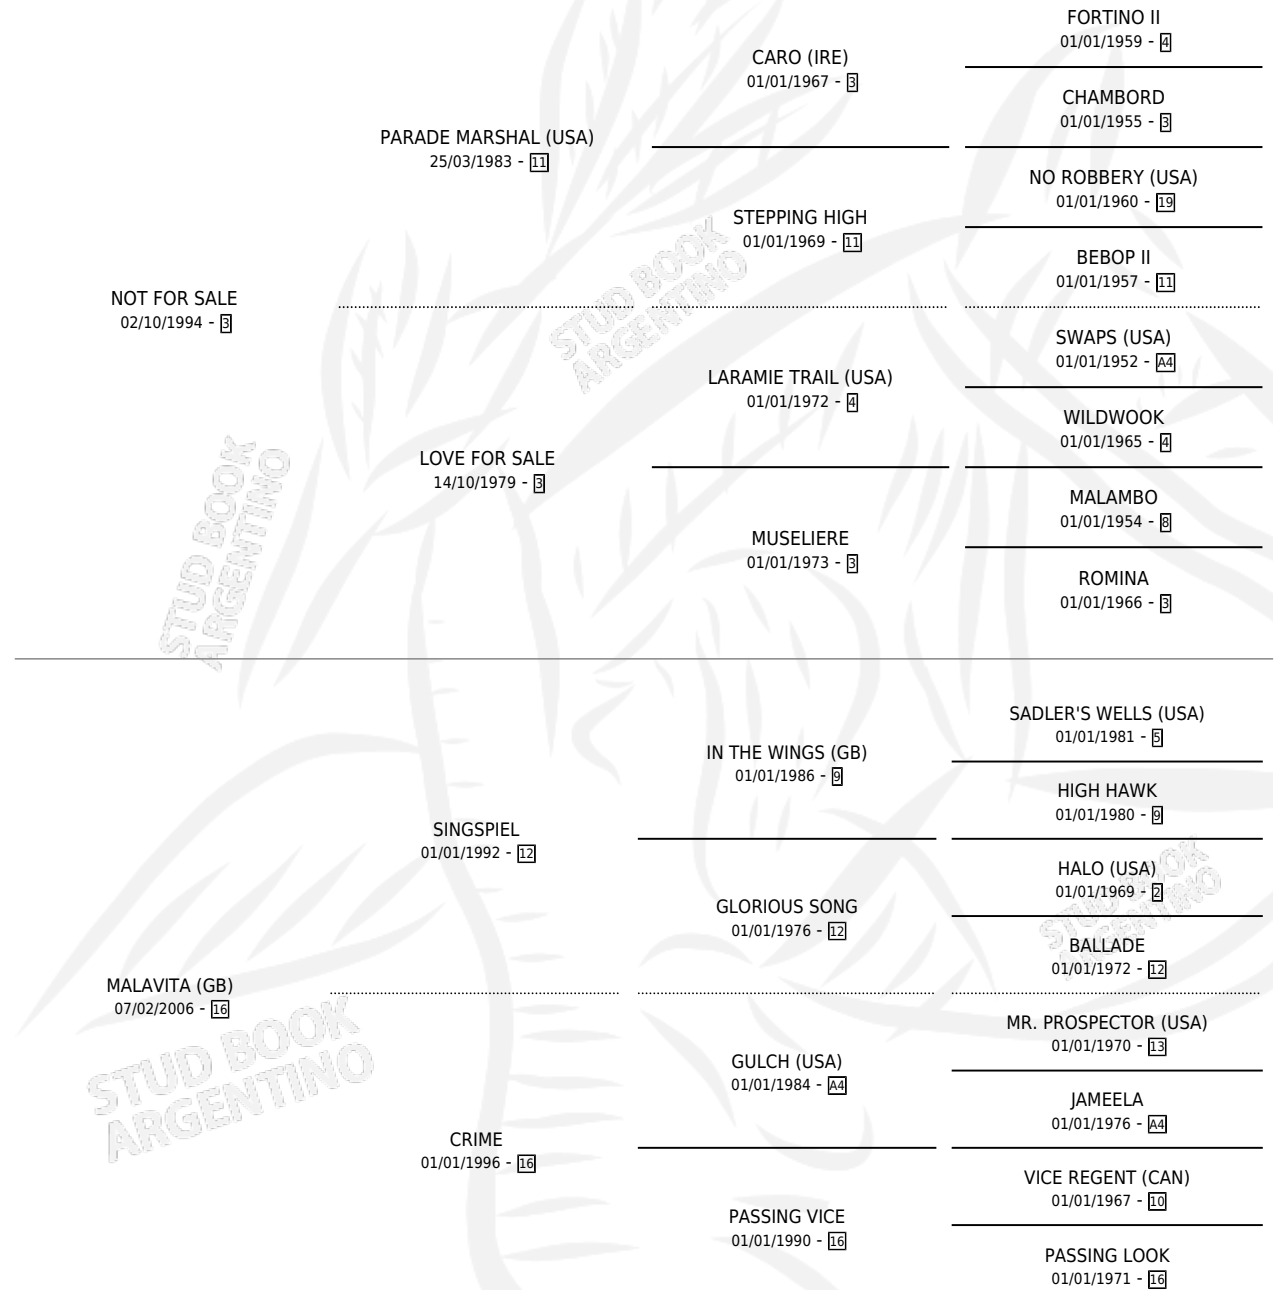

Lugar de nacimiento: Arroyo de Luna

Criador: Arroyo de Luna

~

HIJOS

	MACHOS	HEMBRAS
3 NACIERON	2	1
2 CORRIERON	1	1

SIN ACTUACIONES

PEDIGREE

EXPORTACIÓN / IMPORTACIÓN