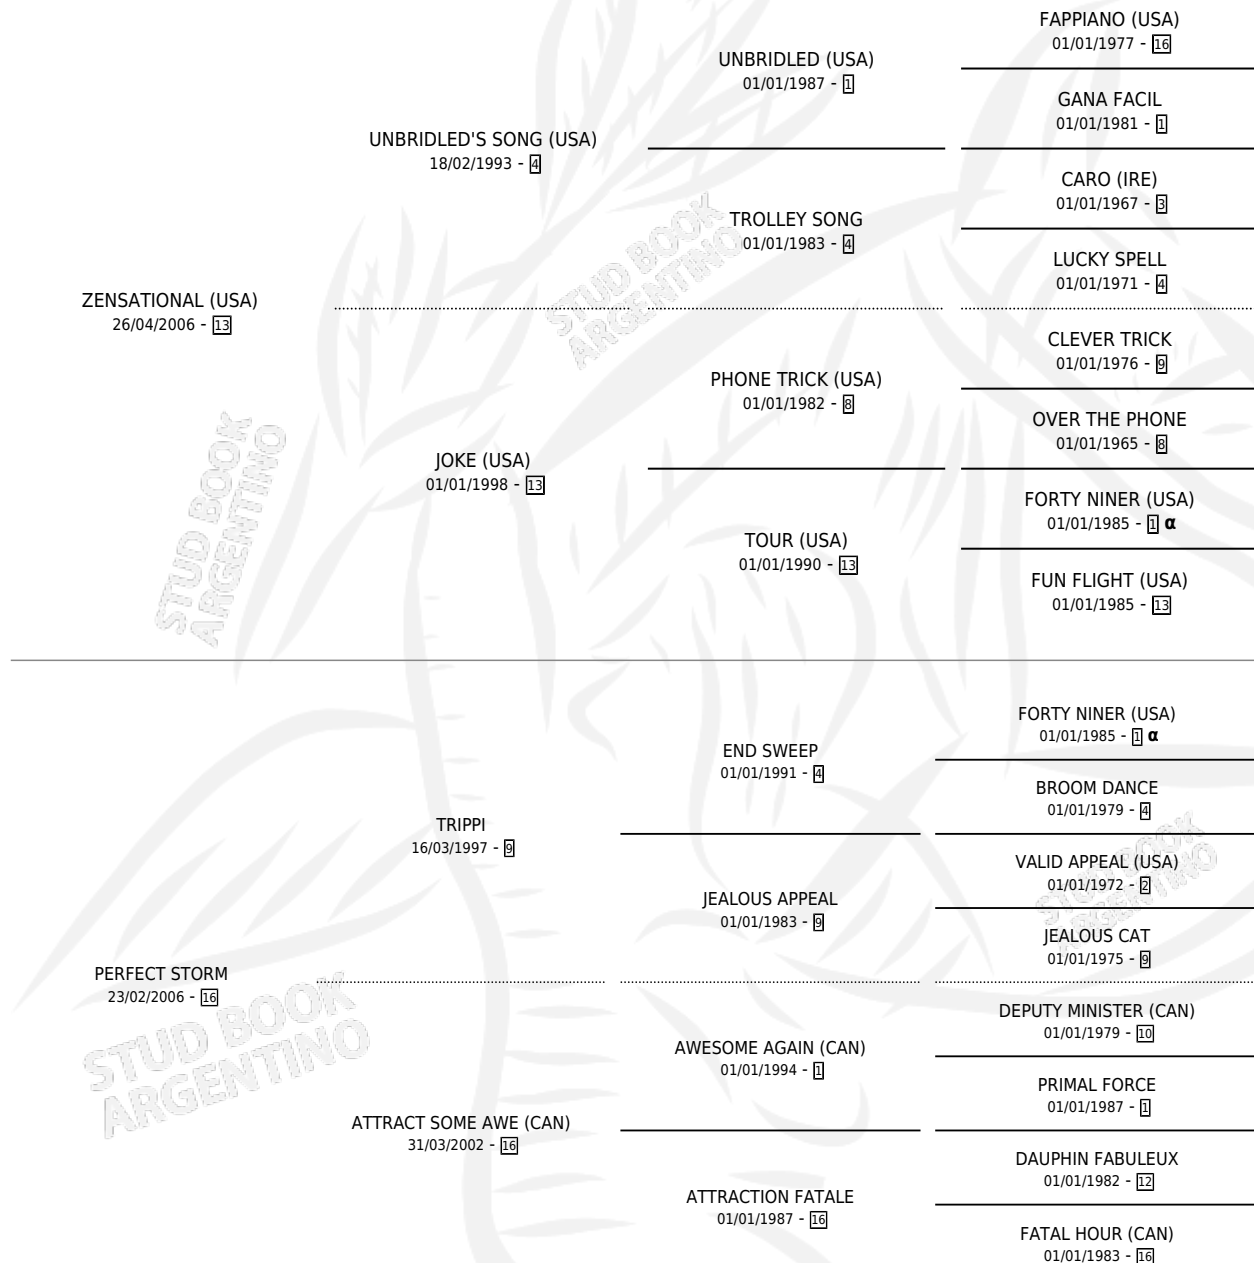

GRAN TORMENTA

por ZENSATIONAL (USA) y PERFECT STORM por TRIPPI

Argentina · Hembra · Alazan · SP · 27/07/2012
Familia 16-g · Volumen 41

ESTADO

TIPIFICACIÓN SANGUÍNEA	X
TIPIFICACIÓN POR ADN	✓
PASAPORTE	✓
IDENTIFICACIÓN POR MICROCHIP	✓
REPRODUCTOR	✓

Lugar de nacimiento: El Wing
Criador: El Wing

~

HIJOS

	MACHOS	HEMBRAS
3 NACIERON	3	0
3 CORRIERON	3	0
3 GANARON	3	0
0 GANADORES CL	0 GANADORES GR	0 GANADORES G1

PEDIGREE

INBREEDING : α

CAMPAÑA

Solo carreras oficiales de Argentina

Ganadora de 4 carreras en Palermo - \$556,100, a los 3,4 y 5 años, incluso 3ra Pasion (H).

POR DISTANCIA

HIPODROMO	CC	1°	2°	3°	4°	5°	NP	CLC	CLG	CLCG1	CLGG1	IMPORTE
PALERMO	20	4	4	4	4	1	3	0	0	0	0	\$556,100
1000 MTS	17	4	3	4	2	1	3	0	0	0	0	\$500,100
1200 MTS	2	0	1	0	1	0	0	0	0	0	0	\$45,000
1400 MTS	1	0	0	0	1	0	0	0	0	0	0	\$11,000
SAN ISIDRO	2	0	0	0	0	0	2	0	0	0	0	\$0
1000 MTS	2	0	0	0	0	0	2	0	0	0	0	\$0
LA PLATA	1	0	0	0	0	0	1	0	0	0	0	\$0
1200 MTS	1	0	0	0	0	0	1	0	0	0	0	\$0