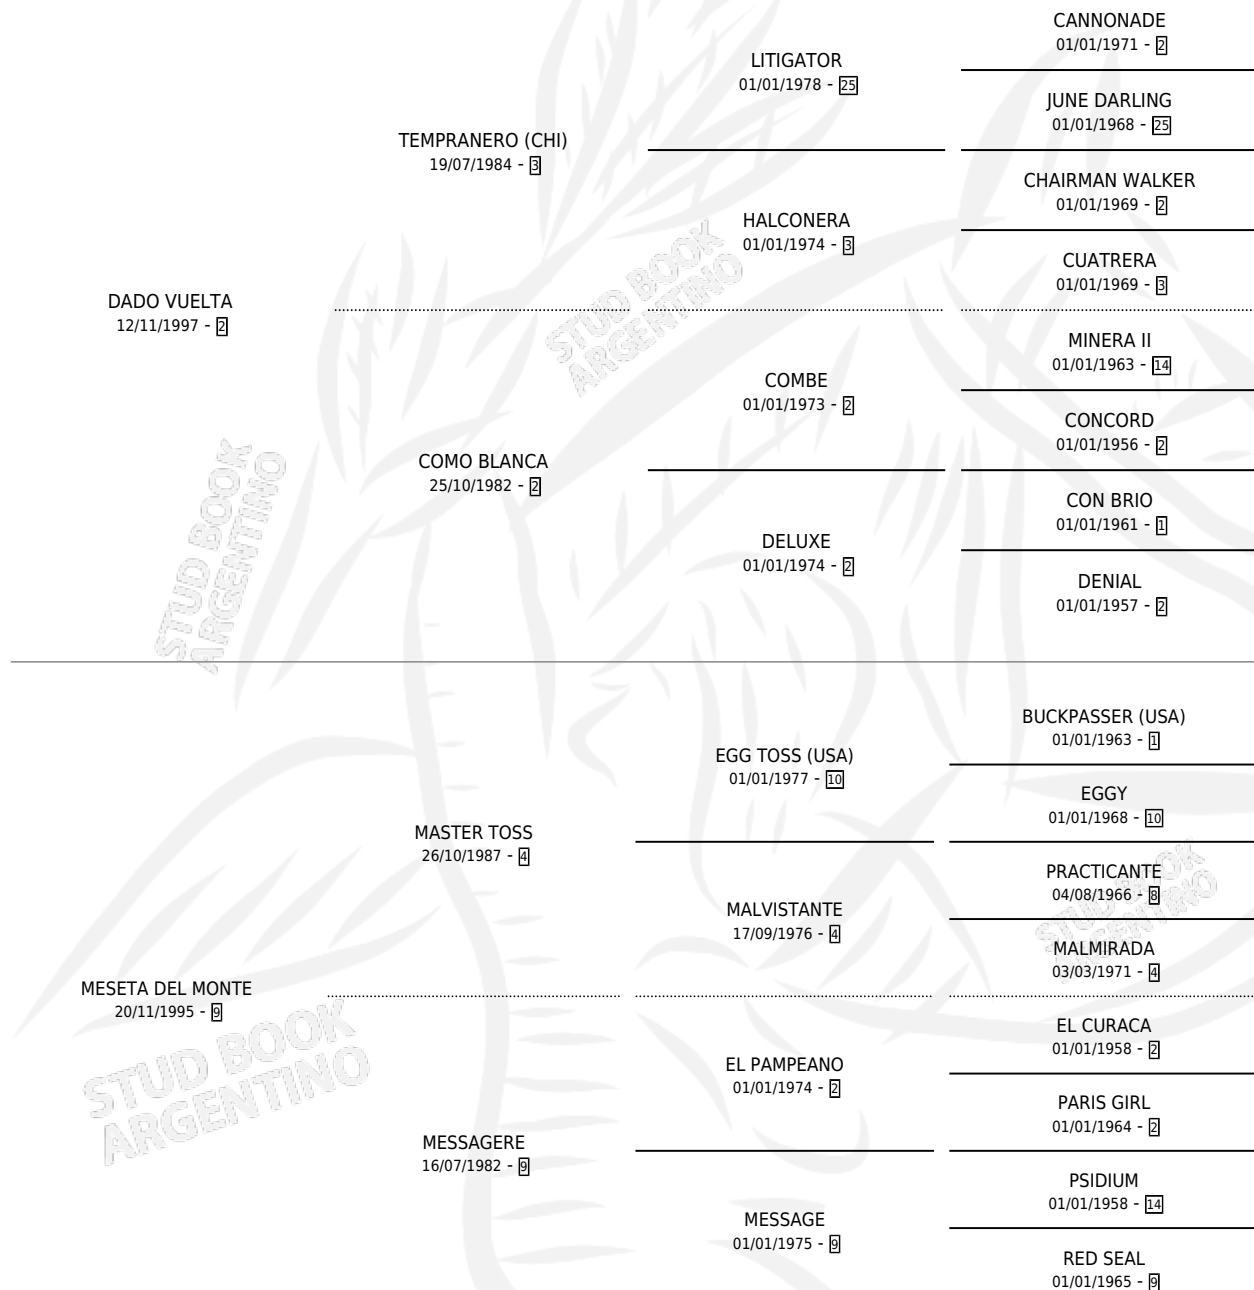

VUELTA AL MONTE

por DADO VUELTA y MESETA DEL MONTE por MASTER TOSS

Argentina · Hembra · Zaino · SP · 17/11/2012
Familia 9-g · Volumen 41

ESTADO

TIPIFICACIÓN SANGUÍNEA	X
TIPIFICACIÓN POR ADN	X
PASAPORTE	X
IDENTIFICACIÓN POR MICROCHIP	X
REPRODUCTOR	X

Lugar de nacimiento: Udalen
Criador: Sin dato

PEDIGREE

VUELTA AL MONTE

Datos oficiales del Stud Book Argentino

Documento generado el 10/05/2026

studbook.org.ar