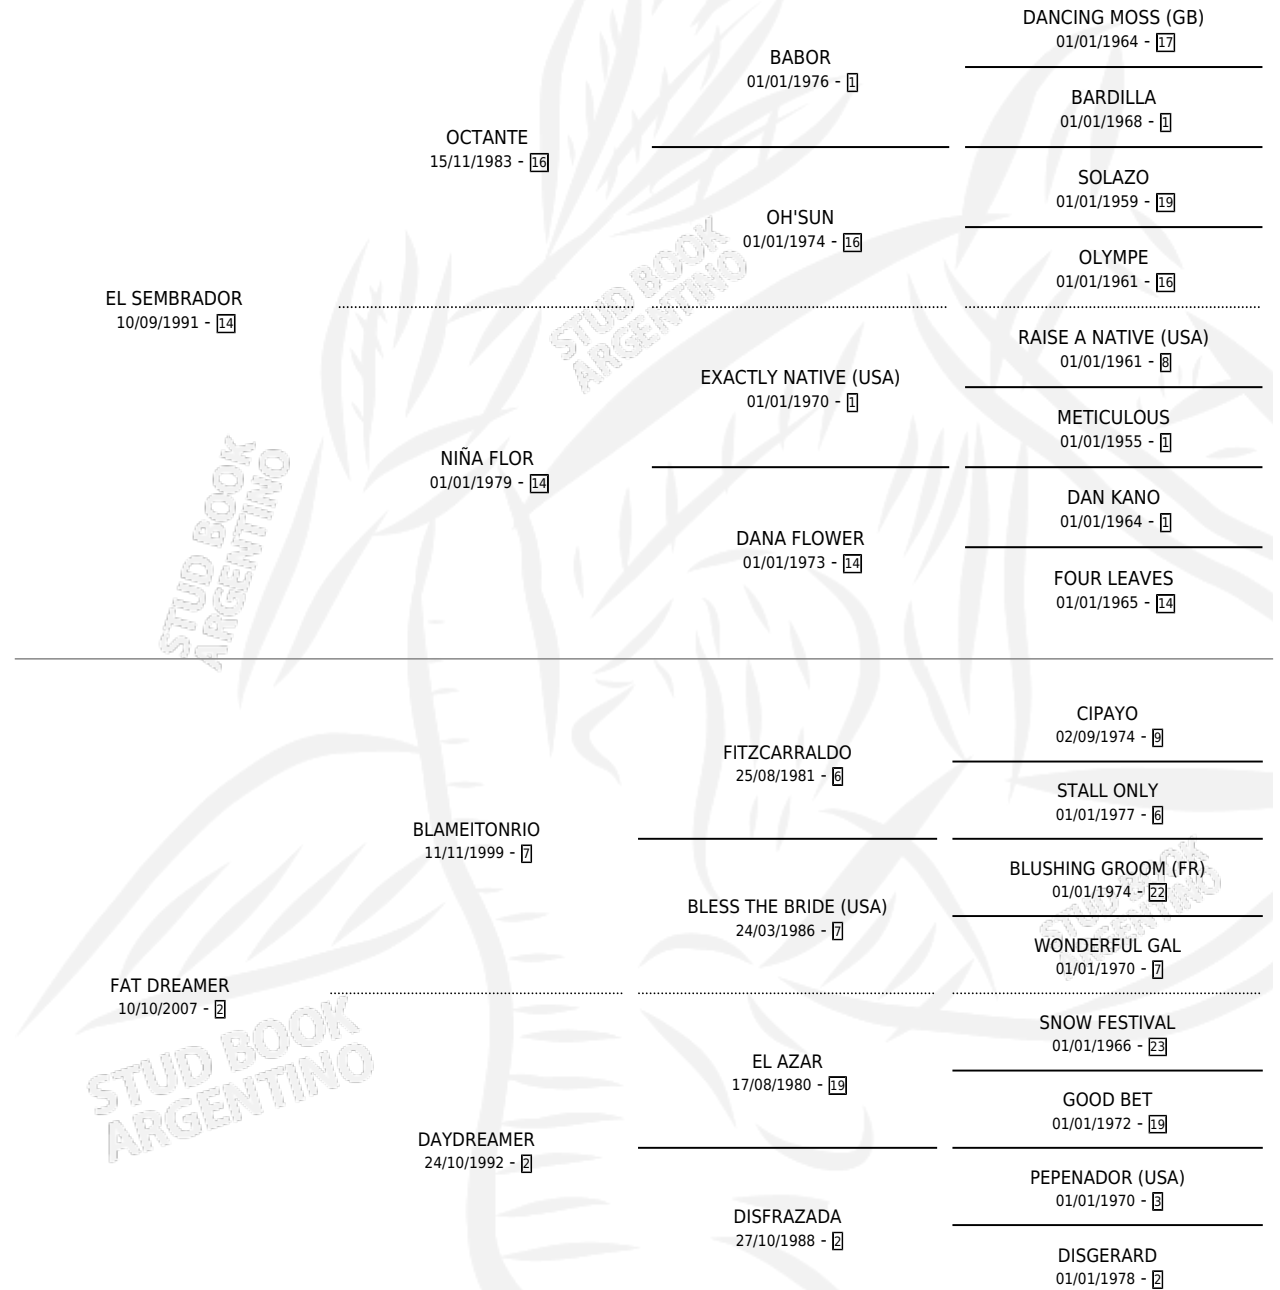

KURUPAY

por EL SEMBRADOR y FAT DREAMER por BLAMEITONRIO

Argentina · Macho · Zaino · SP · 23/09/2012
Familia 2-g · Volumen 41

ESTADO

TIPIFICACIÓN SANGUÍNEA	X
TIPIFICACIÓN POR ADN	✓
PASAPORTE	✓
IDENTIFICACIÓN POR MICROCHIP	✓
REPRODUCTOR	X

Lugar de nacimiento: Campo particular
Criador: Besso Horacio Jose

PEDIGREE

KURUPAY

Datos oficiales del Stud Book Argentino

Documento generado el 05/05/2026

studbook.org.ar