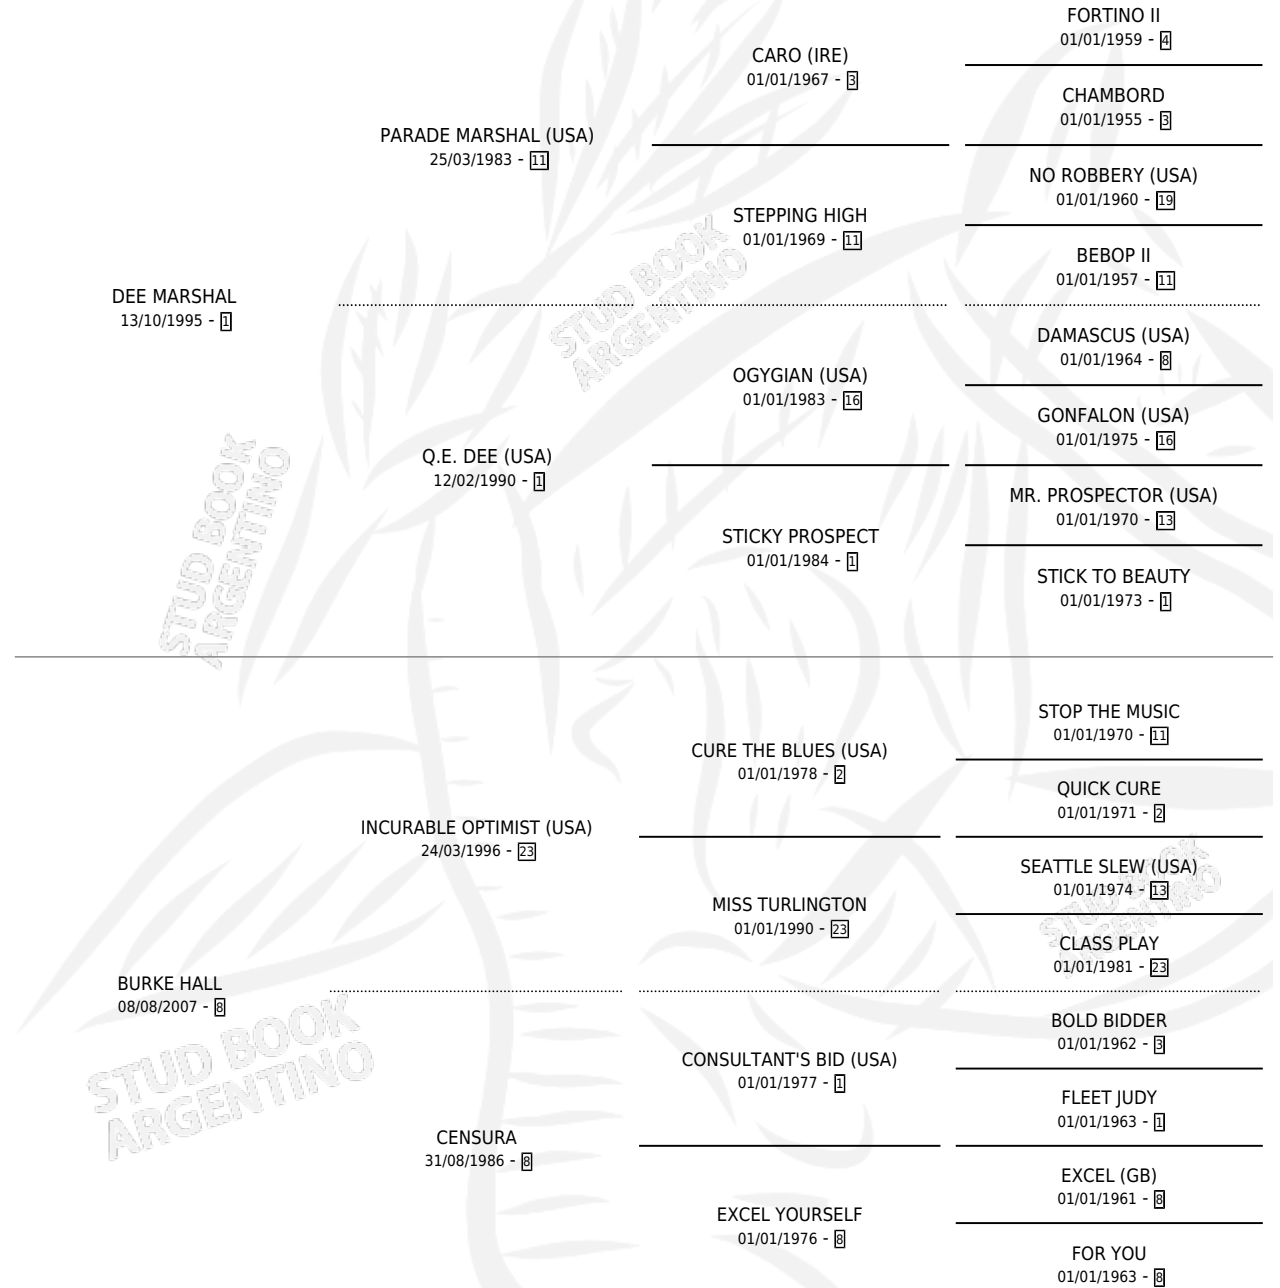

CARISMATICO GEORGIO

por DEE MARSHAL y BURKE HALL por INCURABLE OPTIMIST (USA)

Argentina · Macho · Zaino Colorado · SP · 06/12/2012
Familia 8-c · Volumen 41

ESTADO

TIPIFICACIÓN SANGUÍNEA	X
TIPIFICACIÓN POR ADN	X
PASAPORTE	X
IDENTIFICACIÓN POR MICROCHIP	X
REPRODUCTOR	X

Lugar de nacimiento: La Milagrosa

Criador: Sin dato

PEDIGREE

CARISMATICO GEORGIO

Datos oficiales del Stud Book Argentino

Documento generado el 09/05/2026

studbook.org.ar