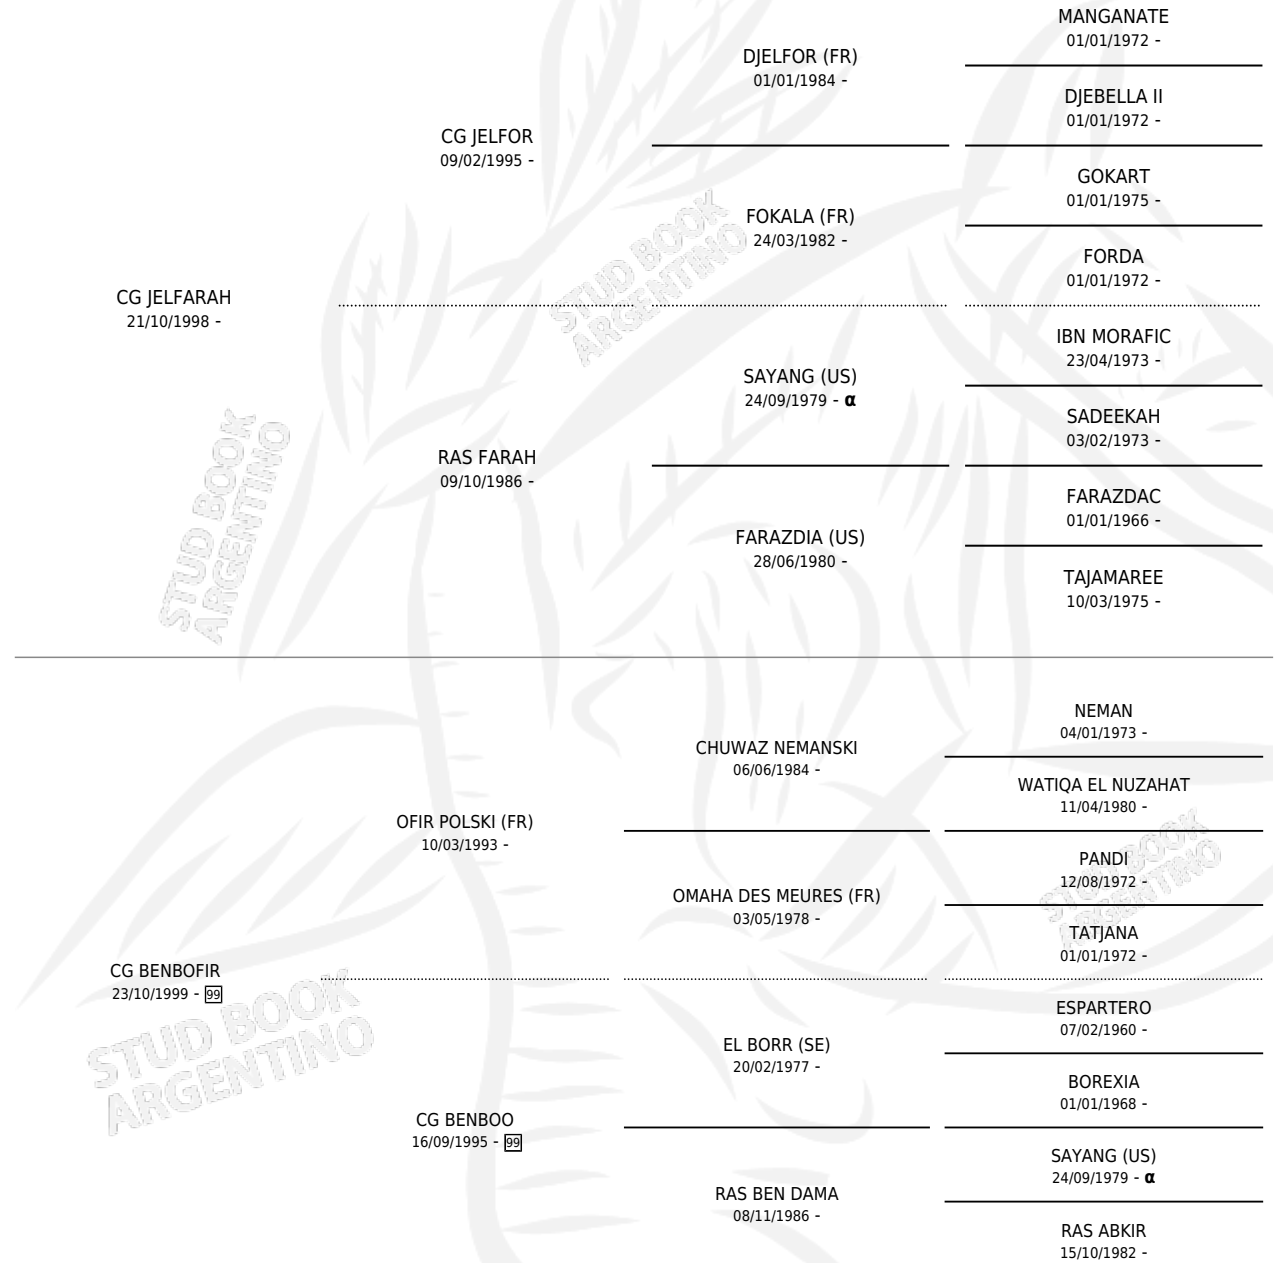

CG JELBENBO

por CG JELFARAH y CG BENBOFIR por OFIR POLSKI (FR)

Argentina · Macho · Tordillo · AP · 10/12/2012
Familia 99 · Volumen 41

ESTADO

TIPIFICACIÓN SANGUÍNEA	X
TIPIFICACIÓN POR ADN	X
PASAPORTE	X
IDENTIFICACIÓN POR MICROCHIP	X
REPRODUCTOR	X

Lugar de nacimiento: Coe Pora

Criador: Coe Pora

PEDIGREE

INBREEDING : α

CG JELBENBO

Datos oficiales del Stud Book Argentino

Documento generado el 08/05/2026

studbook.org.ar