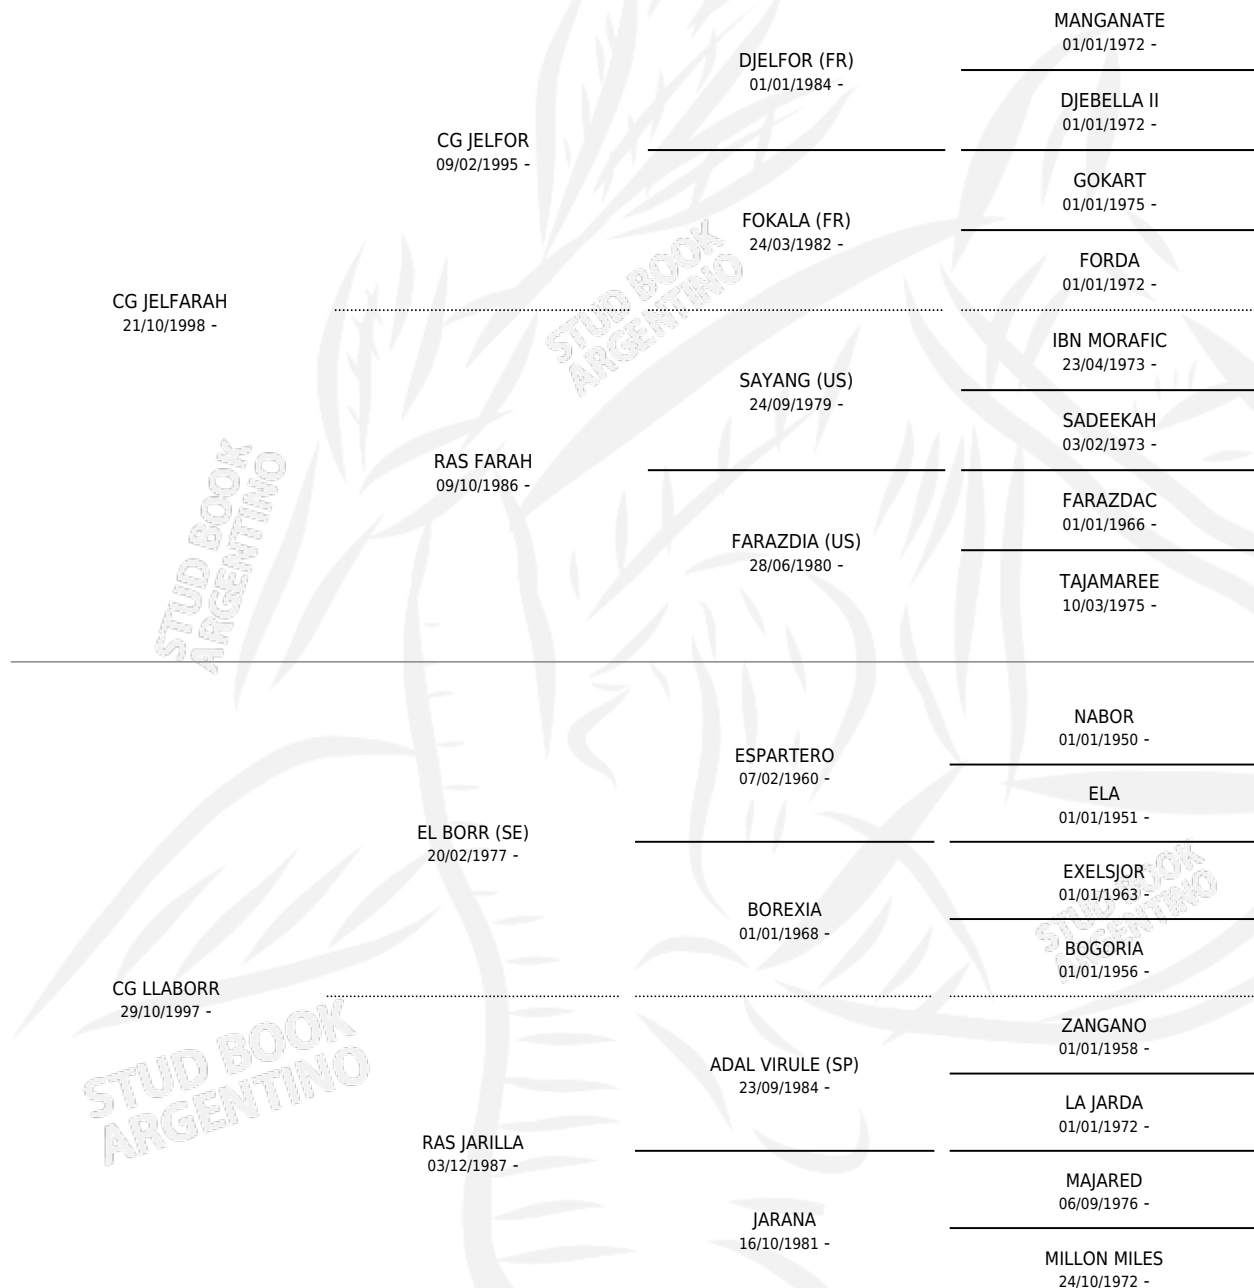

CG JELFALLA

por CG JELFARAH y CG LLABORR por EL BORR (SE)

Argentina · Macho · Tordillo · AP · 09/12/2012
Familia · Volumen 41

ESTADO

TIPIFICACIÓN SANGUÍNEA	X
TIPIFICACIÓN POR ADN	X
PASAPORTE	X
IDENTIFICACIÓN POR MICROCHIP	X
REPRODUCTOR	X

Lugar de nacimiento: Coe Pora
Criador: Coe Pora

PEDIGREE