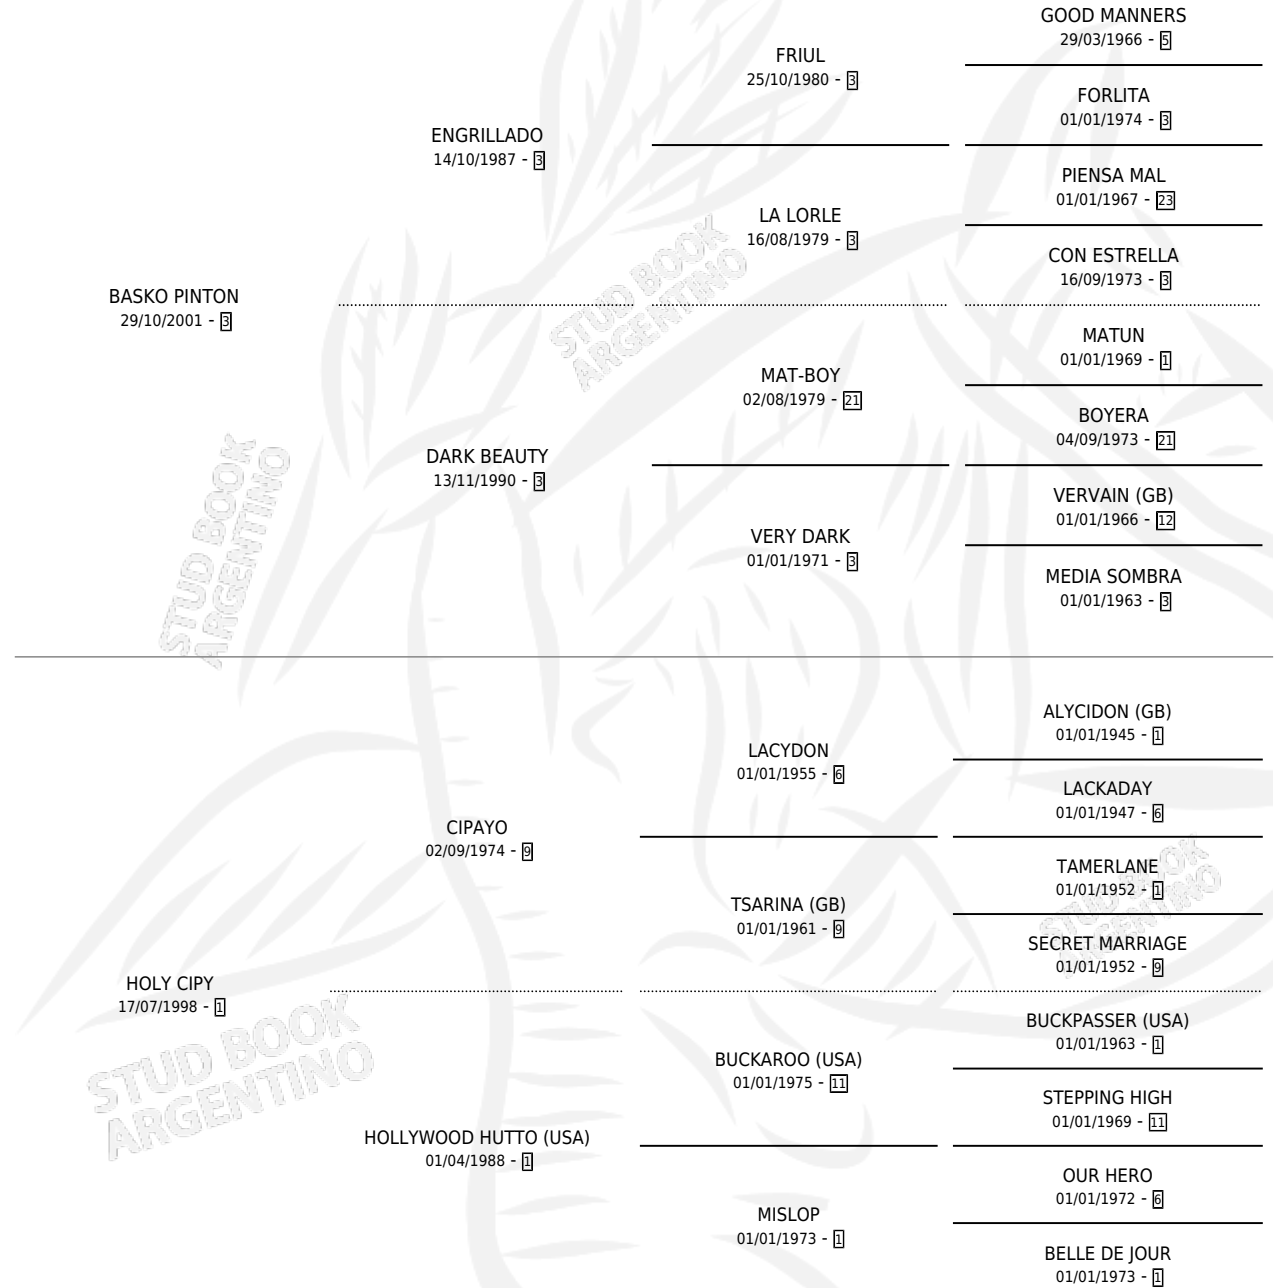

OLE MISS

por **BASKO PINTON** y **HOLY CIPY** por **CIPAYO**

Argentina · Hembra · Alazan · SP · 20/08/2012
Familia 1 · Volumen 41

ESTADO

TIPIFICACIÓN SANGUÍNEA	X
TIPIFICACIÓN POR ADN	✓
PASAPORTE	✓
IDENTIFICACIÓN POR MICROCHIP	✓
REPRODUCTOR	X

Lugar de nacimiento: Los Criadores

Criador: Los Criadores

PEDIGREE

CAMPAÑA

Solo carreras oficiales de Argentina

POR EDAD

EDAD	CC	1°	2°	3°	4°	5°	NP	CLC	CLG	CLCG1	CLGG1	IMPORTE	GANANCIA / CC
3 AÑOS	3	0	0	0	0	0	3	0	0	0	0	\$0	\$0
4 AÑOS	2	0	0	0	0	0	2	0	0	0	0	\$0	\$0
TOTALES	5	0	0	0	0	0	5	0	0	0	0	\$0	\$0
%		0.0%	0.0%	0.0%	0.0%	0.0%	100%	0.0%	0.0%	0.0%	0.0%		