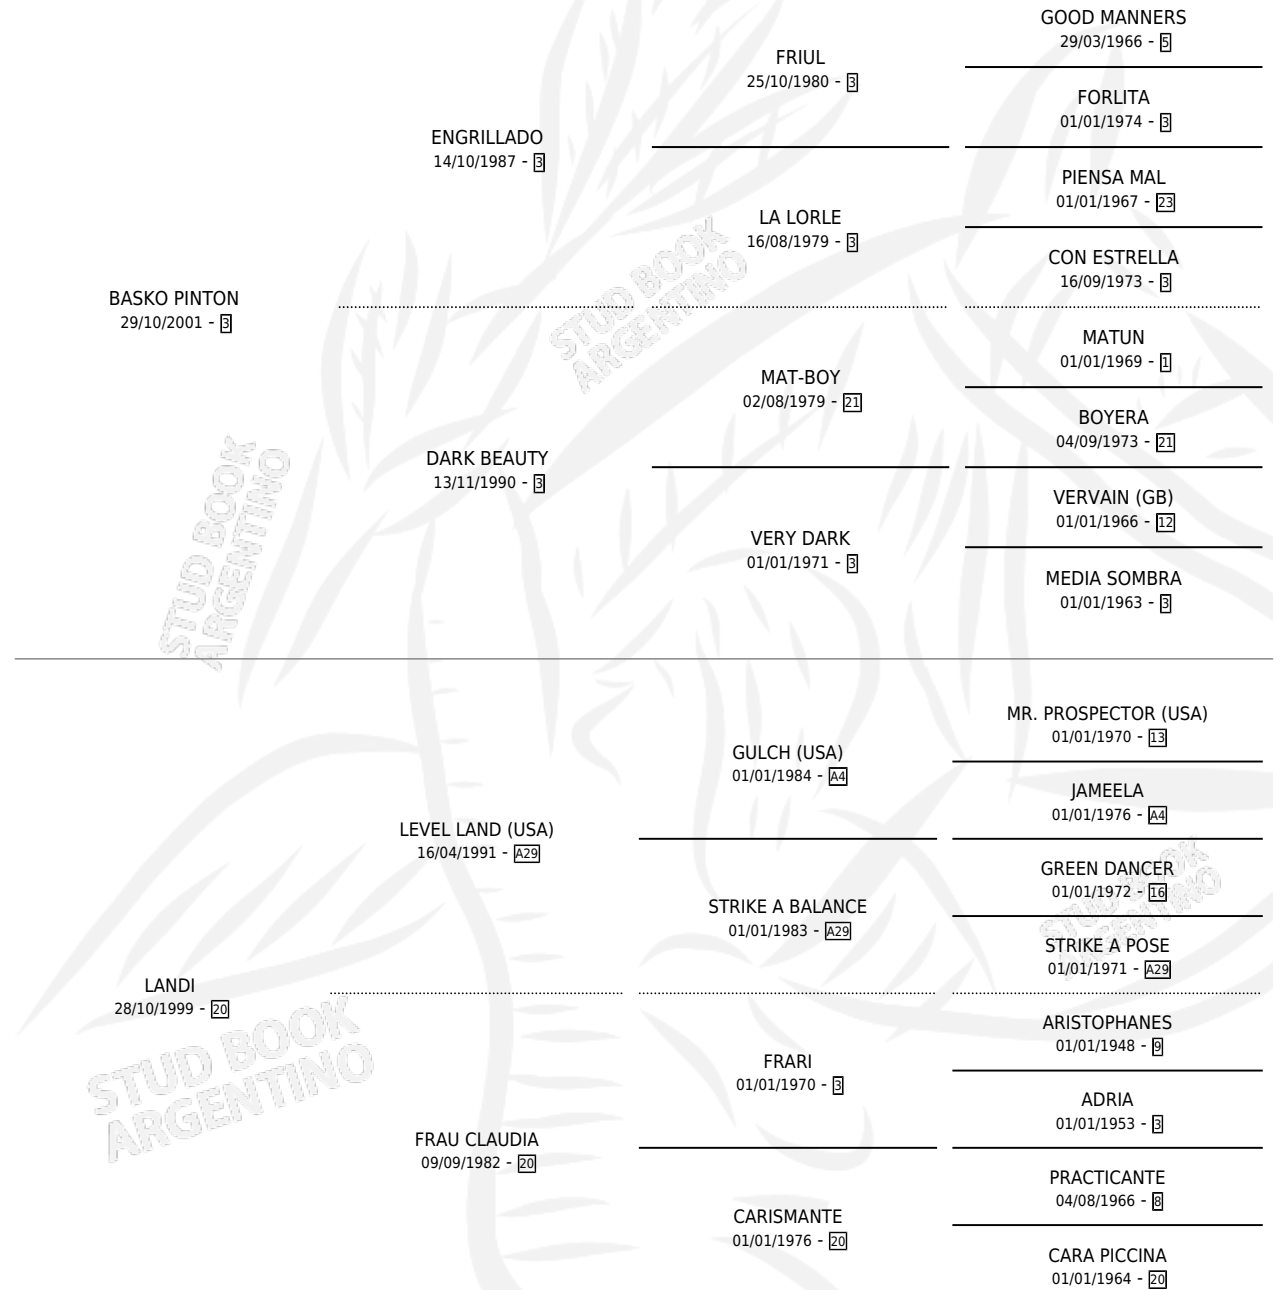

Lugar de nacimiento: Los Criadores

Criador: Los Criadores

~

HIJOS

	MACHOS	HEMBRAS
2 NACIERON	2	0
SIN ACTUACIONES		

PEDIGREE

CAMPAÑA

Solo carreras oficiales de Argentina