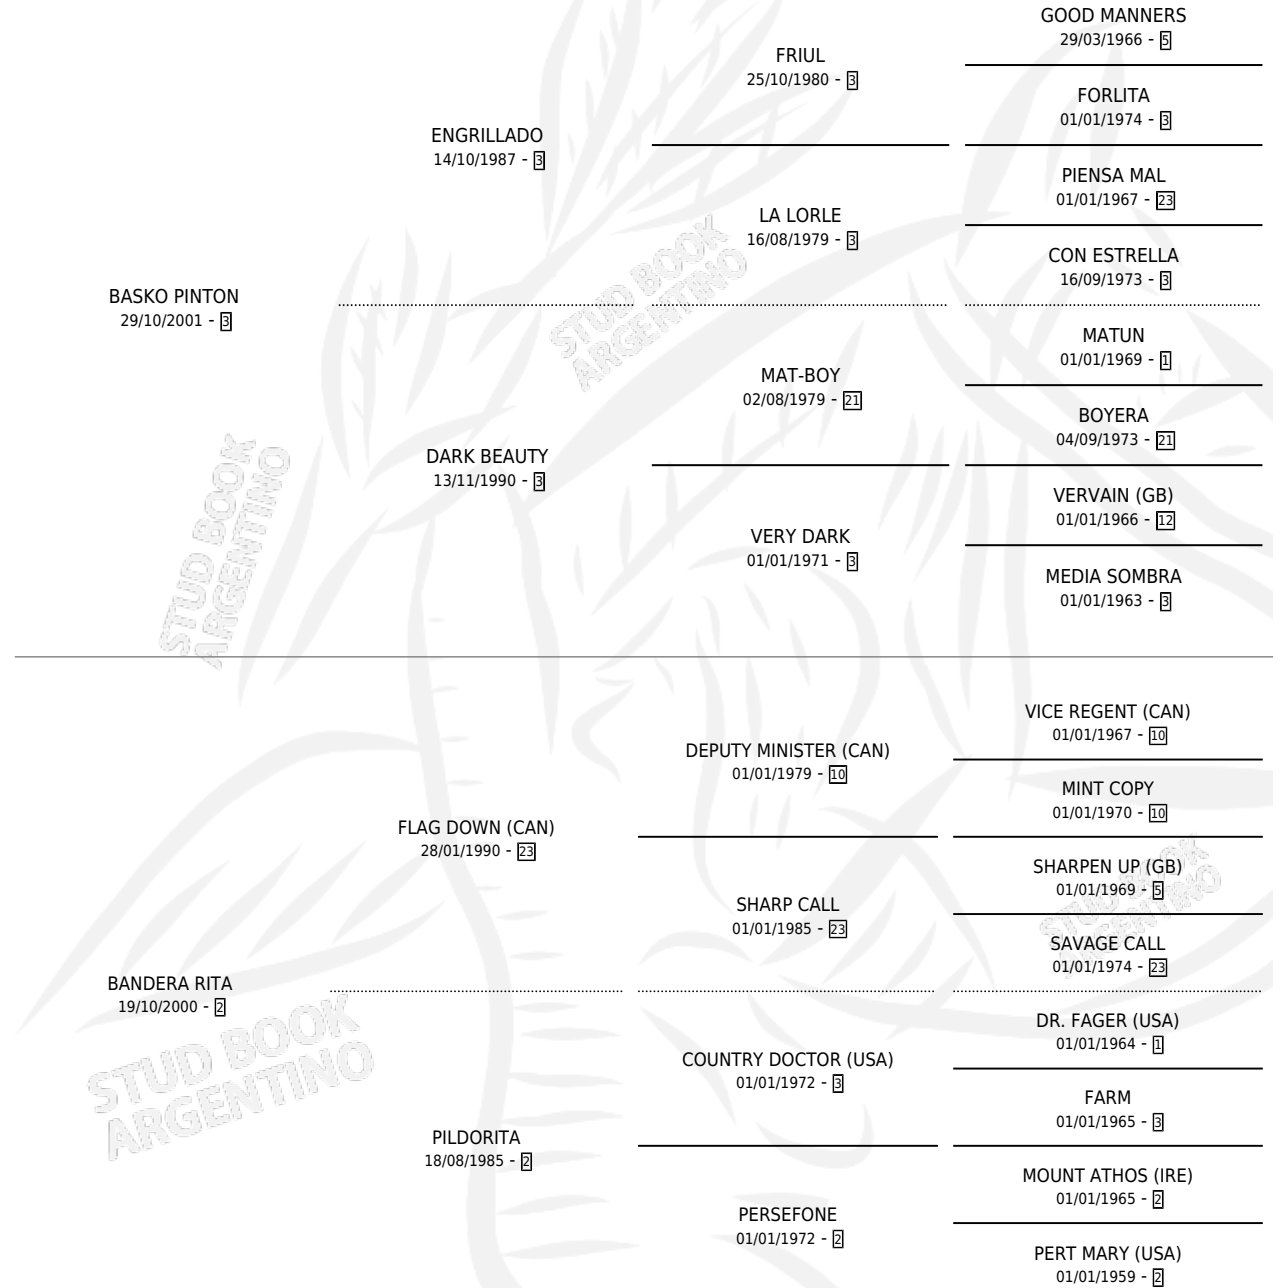

CADENA NACIONAL

por **BASKO PINTON** y **BANDERA RITA** por **FLAG DOWN**
(CAN)

Argentina · Hembra · Alazan · SP · 25/09/2012
Familia 2-f · Volumen 41

ESTADO

TIPIFICACIÓN SANGUÍNEA	X
TIPIFICACIÓN POR ADN	✓
PASAPORTE	✓
IDENTIFICACIÓN POR MICROCHIP	✓
REPRODUCTOR	✓

Lugar de nacimiento: Los Criadores

Criador: Los Criadores

PEDIGREE

CAMPAÑA

Solo carreras oficiales de Argentina

POR EDAD

EDAD	CC	1°	2°	3°	4°	5°	NP	CLC	CLG	CLCG1	CLGG1	IMPORTE	GANANCIA / CC
5 AÑOS	1	0	0	0	0	0	1	0	0	0	0	\$0	\$0
TOTALES	1	0	0	0	0	0	1	0	0	0	0	\$0	\$0
%		0.0%	0.0%	0.0%	0.0%	0.0%	100%	0.0%	0.0%	0.0%	0.0%		