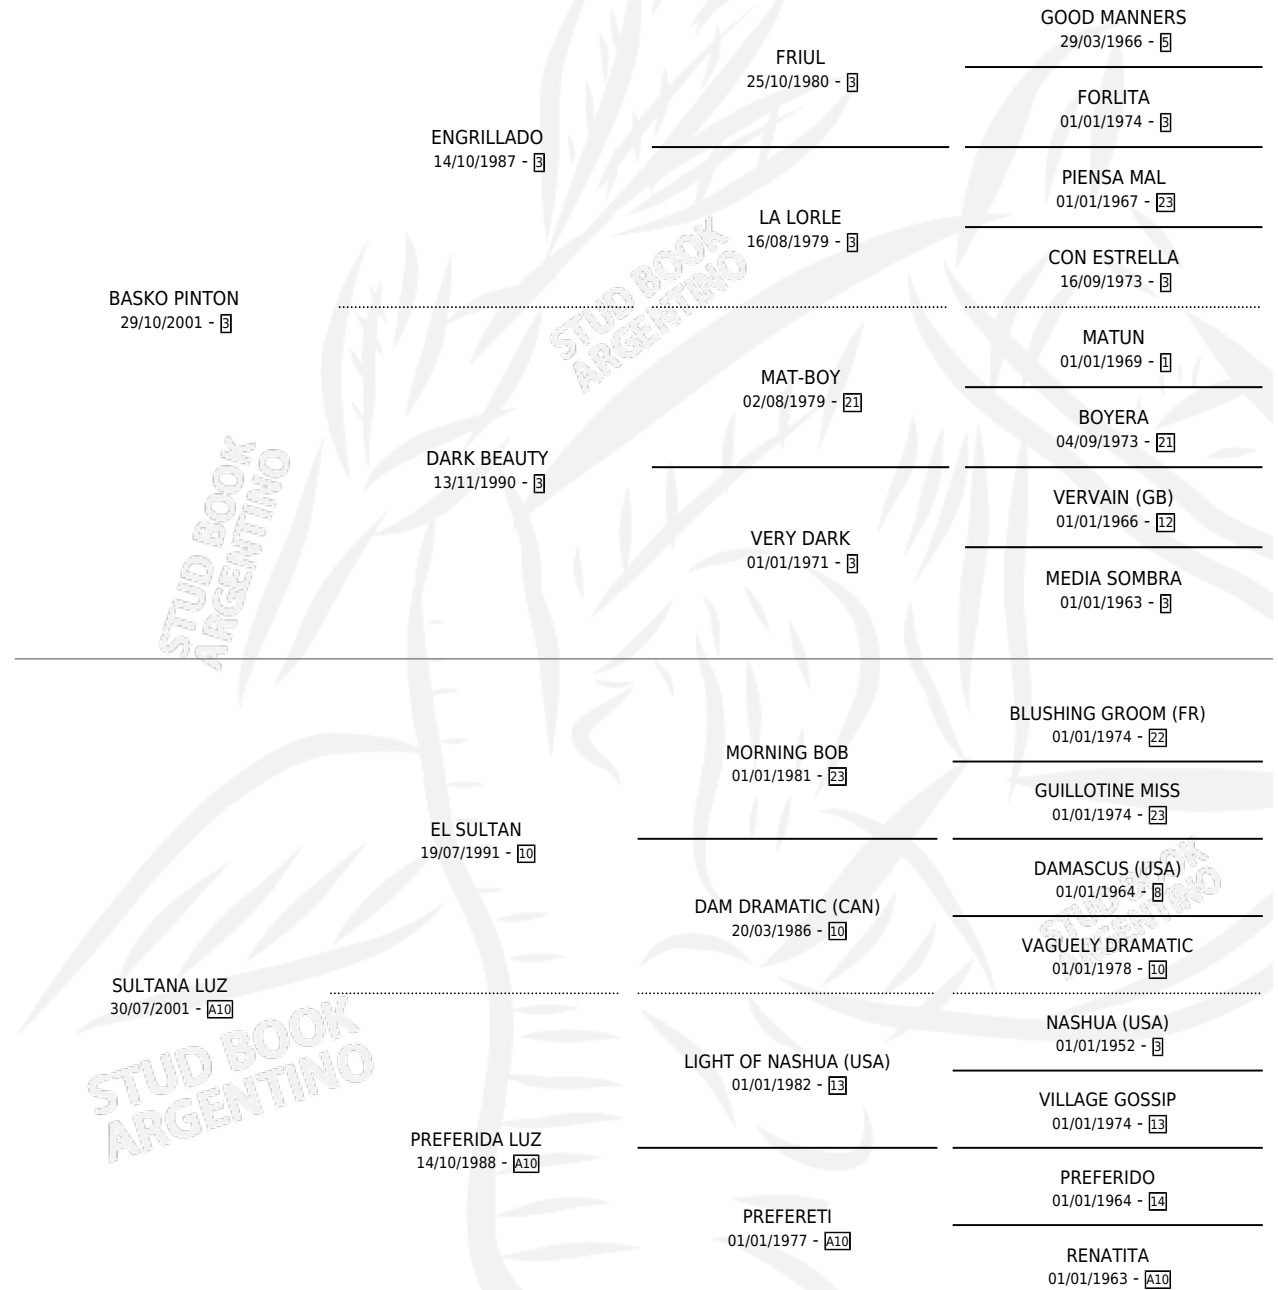

LUCERE

por **BASKO PINTON** y **SULTANA LUZ** por **EL SULTAN**

Argentina · Hembra · Zaino · SP · 27/09/2012
Familia A10 · Volumen 41

ESTADO

TIPIFICACIÓN SANGUÍNEA	X
TIPIFICACIÓN POR ADN	✓
PASAPORTE	✓
IDENTIFICACIÓN POR MICROCHIP	✓
REPRODUCTOR	X

Lugar de nacimiento: Los Criadores

Criador: Los Criadores

PEDIGREE

CAMPAÑA

Solo carreras oficiales de Argentina

POR EDAD

EDAD	CC	1°	2°	3°	4°	5°	NP	CLC	CLG	CLCG1	CLGG1	IMPORTE	GANANCIA / CC
5 AÑOS	7	0	0	0	0	0	7	0	0	0	0	\$5,376	\$768
6 AÑOS	1	0	0	0	0	0	1	0	0	0	0	\$0	\$0
TOTALES	8	0	0	0	0	0	8	0	0	0	0	\$5,376	\$672
%		0.0%	0.0%	0.0%	0.0%	0.0%	100%	0.0%	0.0%	0.0%	0.0%		