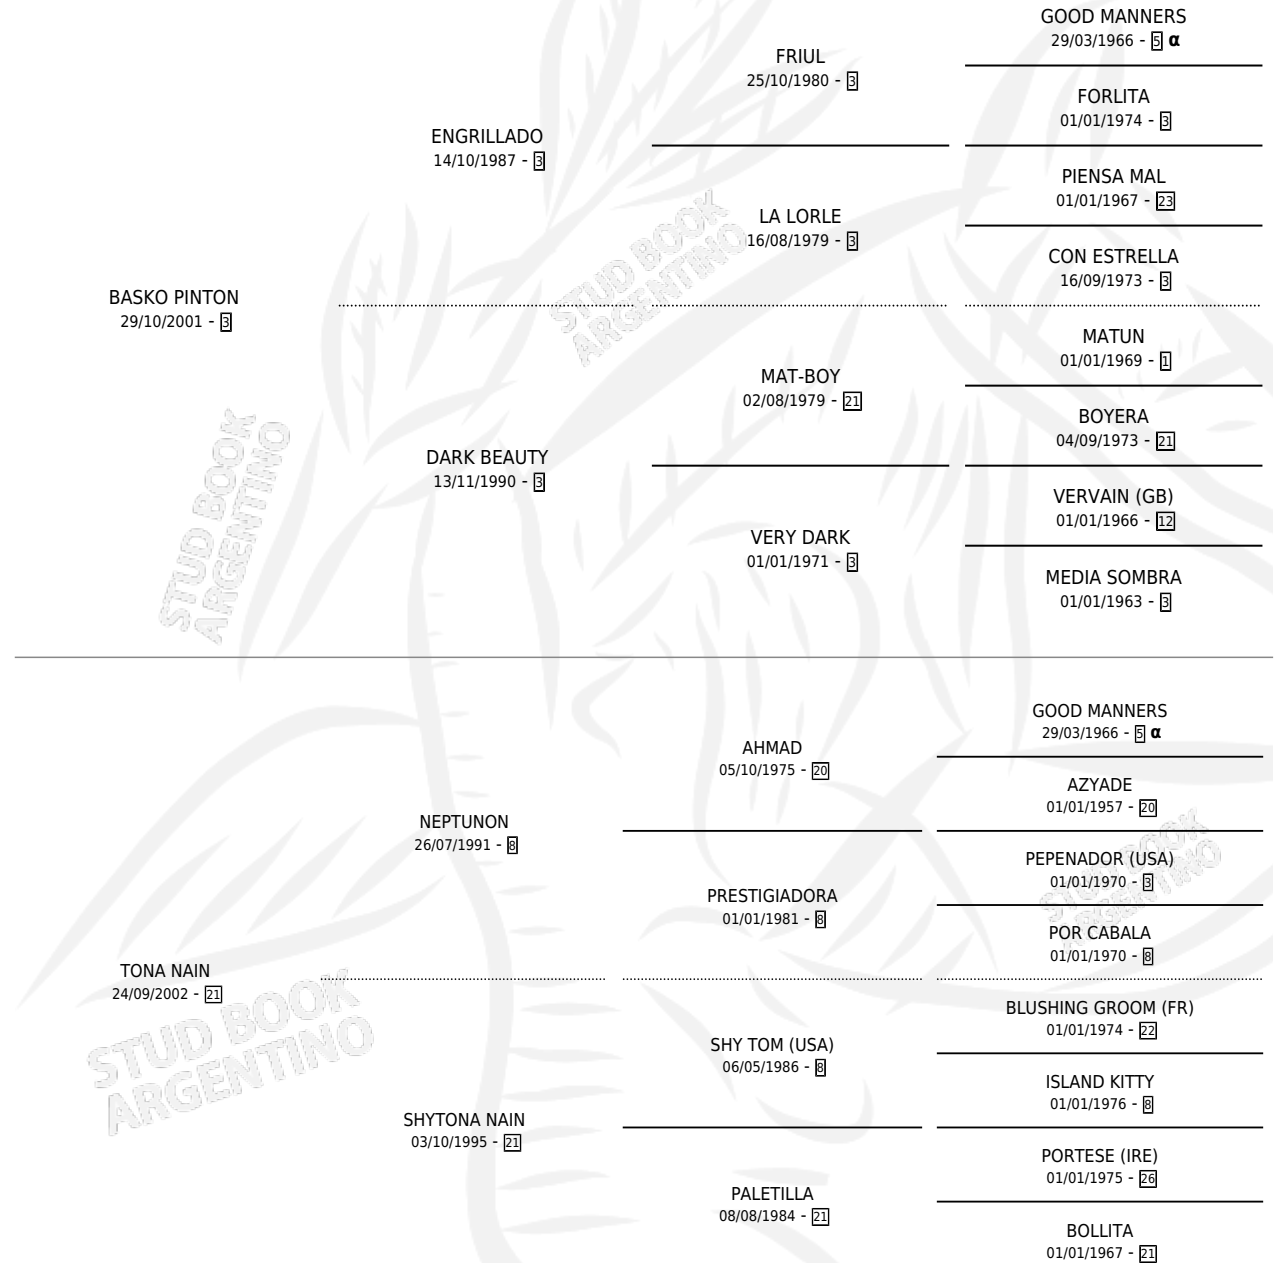

## ESTADO

TIPIFICACIÓN SANGUÍNEA	X
TIPIFICACIÓN POR ADN	✓
PASAPORTE	✓
IDENTIFICACIÓN POR MICROCHIP	✓
REPRODUCTOR	X

**Lugar de nacimiento:** Los Criadores

**Criador:** Los Criadores

## PEDIGREE

INBREEDING : α