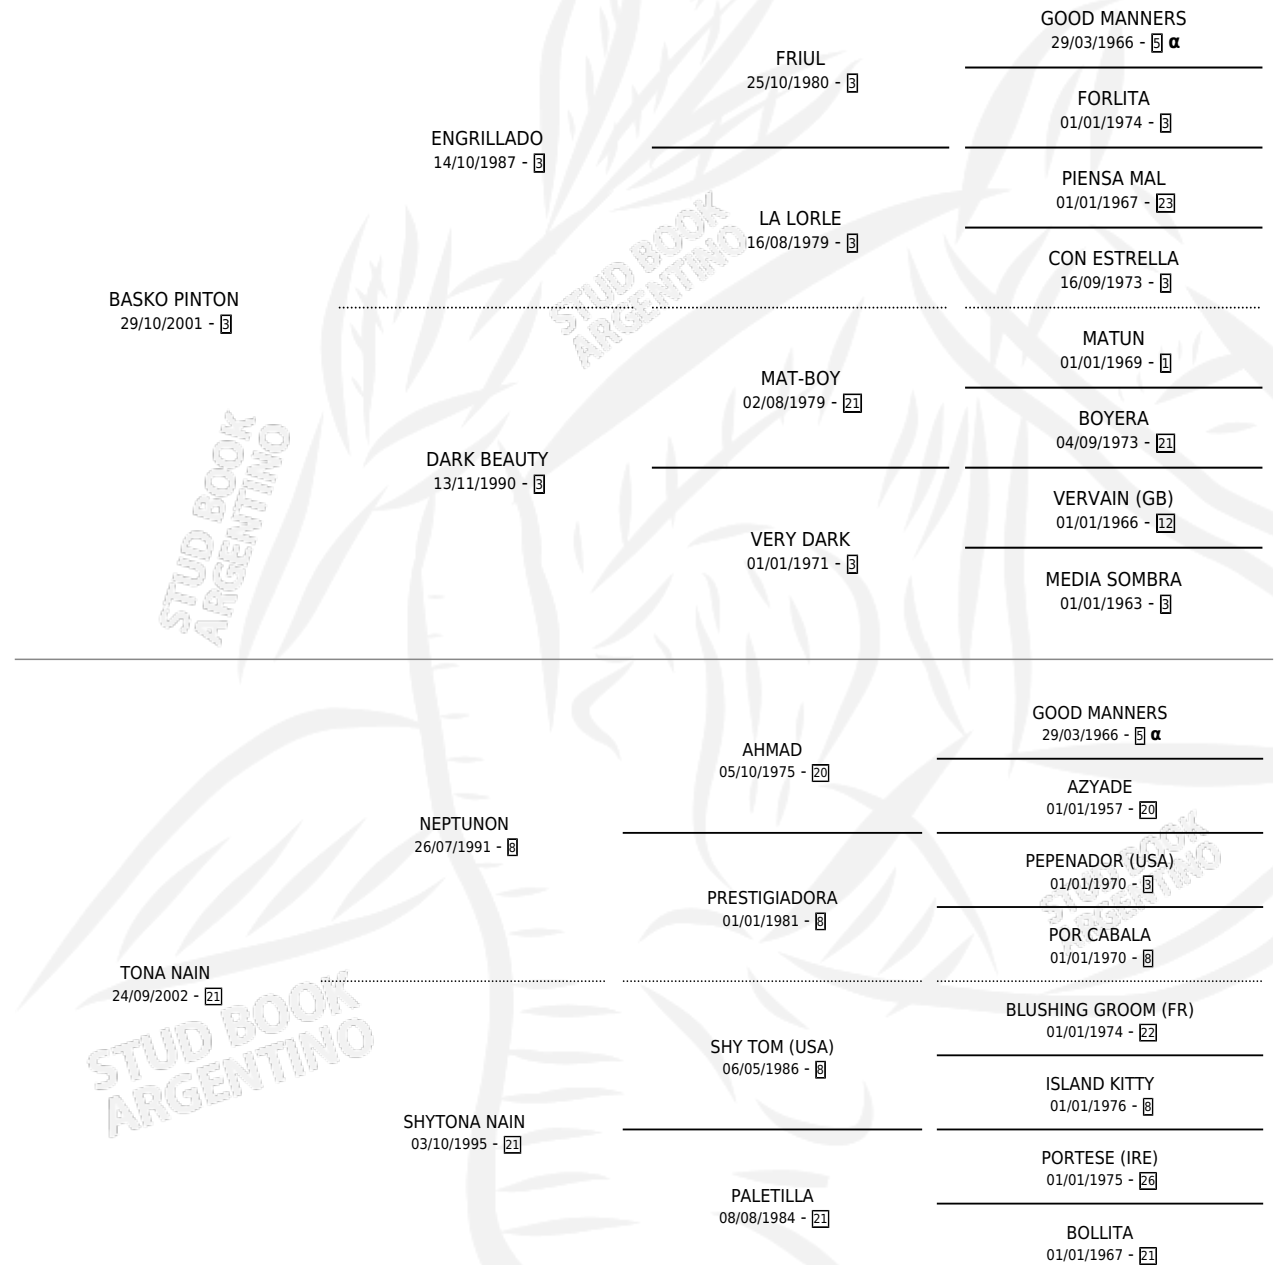

## ESTADO

TIPIFICACIÓN SANGUÍNEA	X
TIPIFICACIÓN POR ADN	✓
PASAPORTE	✓
IDENTIFICACIÓN POR MICROCHIP	✓
REPRODUCTOR	X

**Lugar de nacimiento:** Los Criadores

**Criador:** Los Criadores

## PEDIGREE

INBREEDING : α