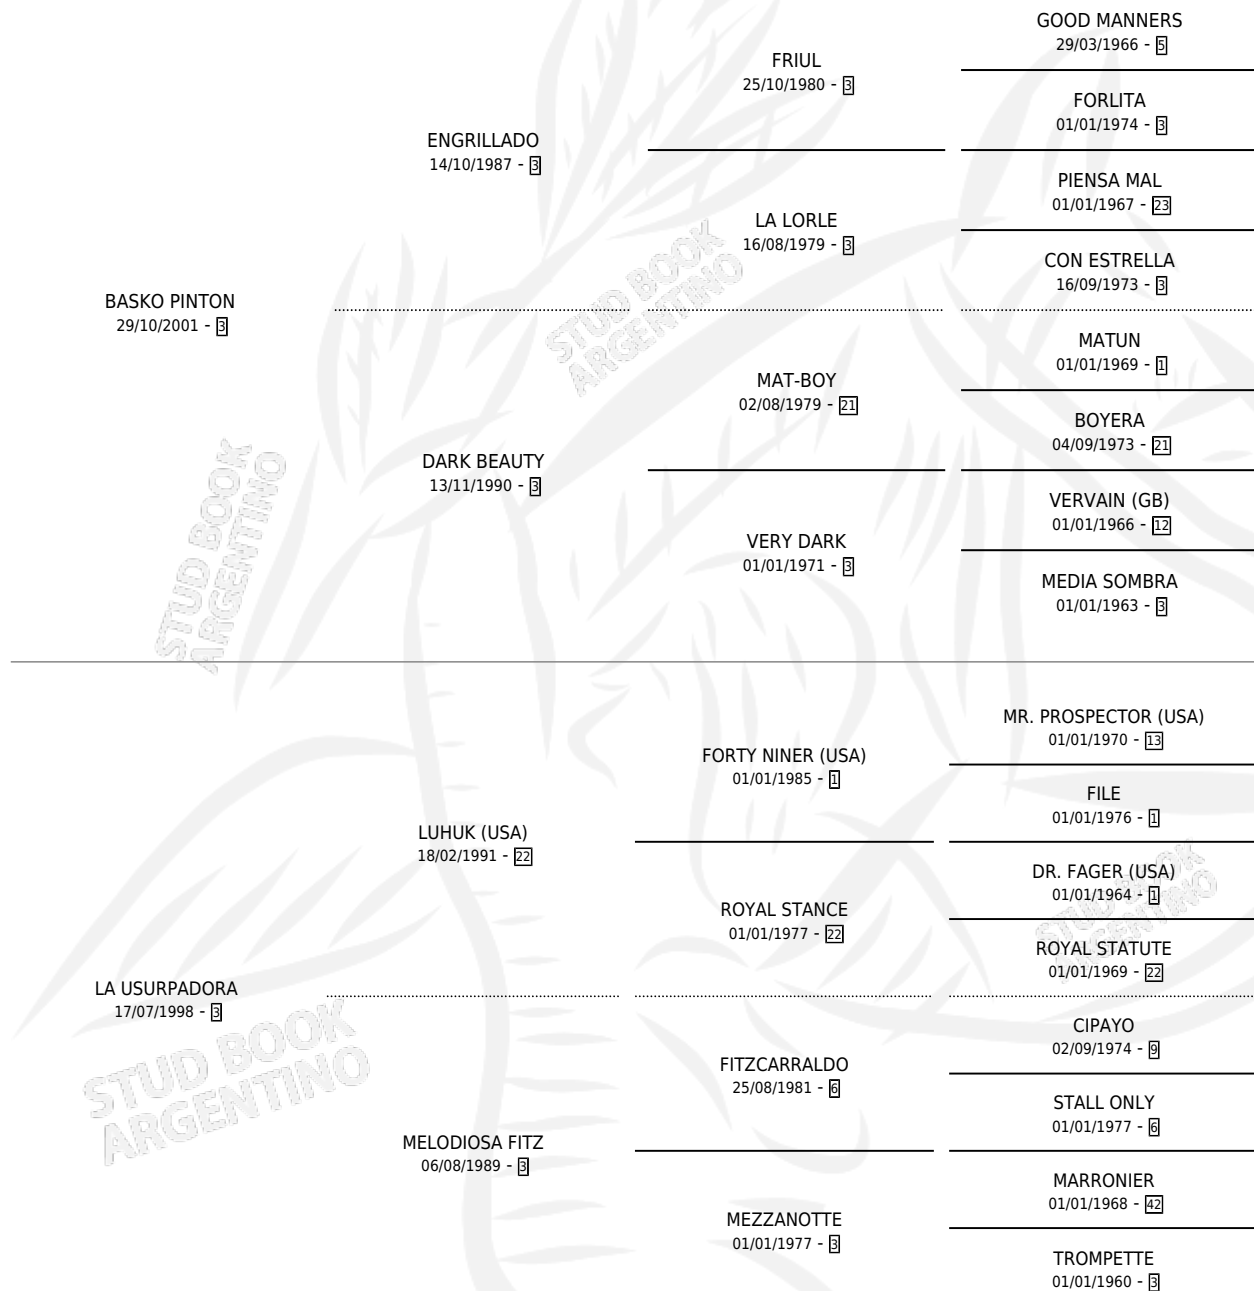

PORTEÑO PINTON

por **BASKO PINTON** y **LA USURPADORA** por **LUHUK (USA)**

Argentina · Macho · Alazan · SP · 29/09/2012
Familia 3-m · Volumen 41

ESTADO

TIPIFICACIÓN SANGUÍNEA	X
TIPIFICACIÓN POR ADN	X
PASAPORTE	X
IDENTIFICACIÓN POR MICROCHIP	X
REPRODUCTOR	X

Lugar de nacimiento: Los Criadores
Criador: Safatle Juan Jose

PEDIGREE

PORTEÑO PINTON

Datos oficiales del Stud Book Argentino

Documento generado el 15/05/2026

studbook.org.ar