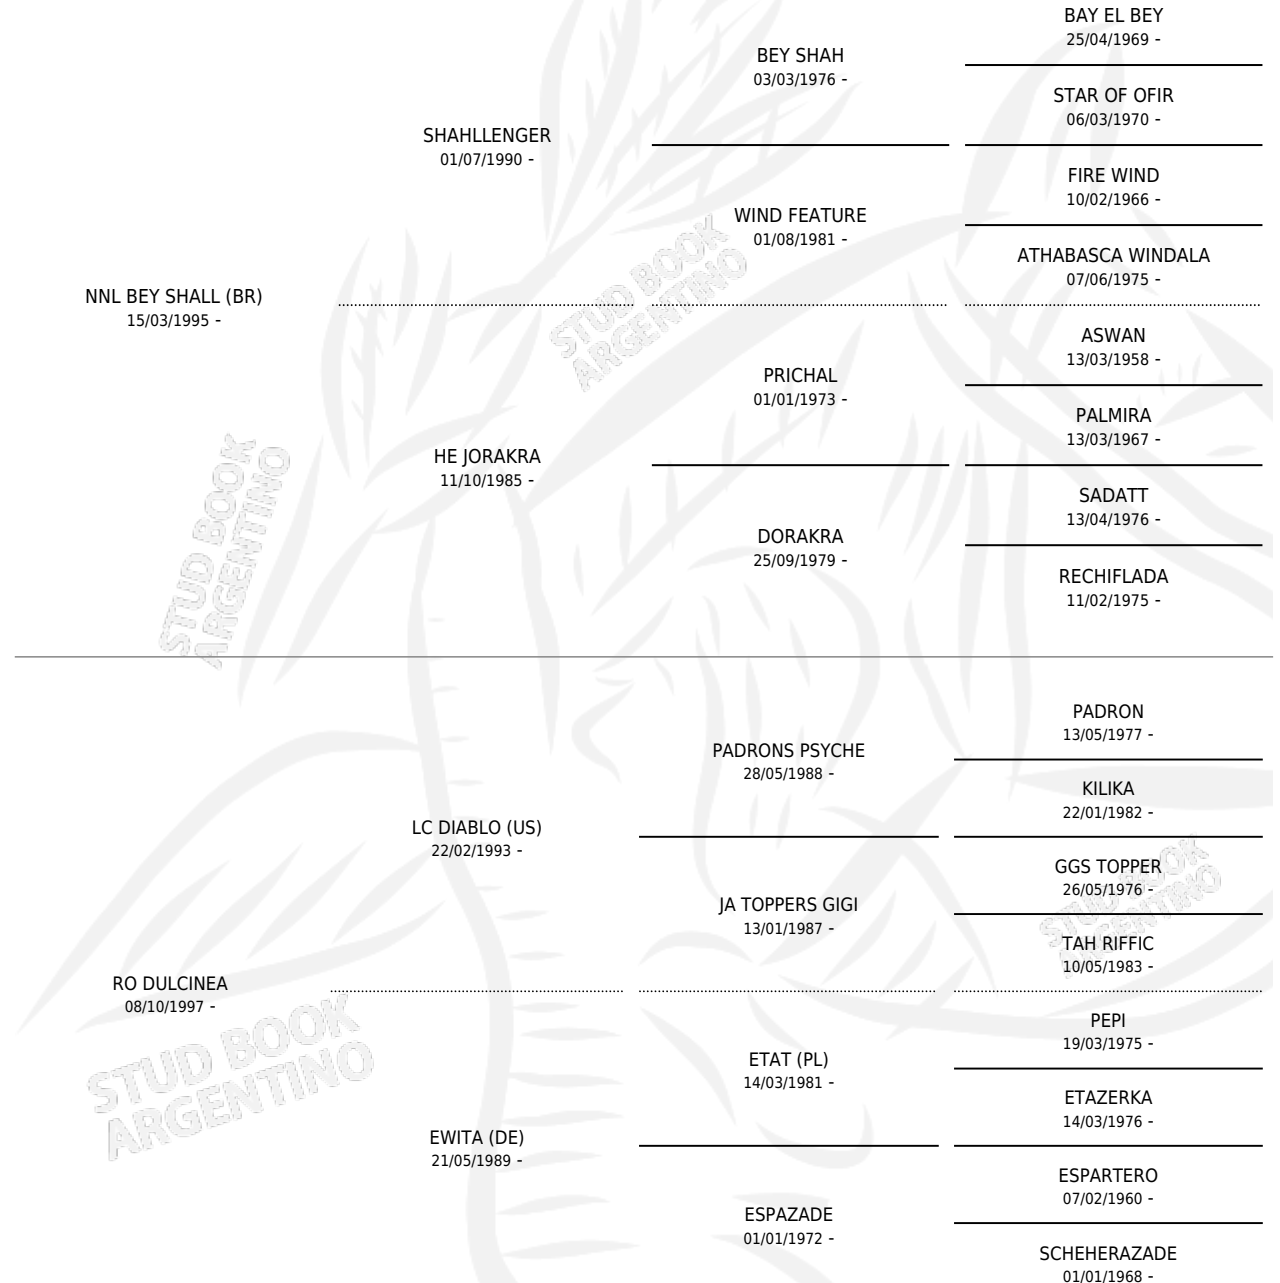

JK SHADU

por **NNL BEY SHALL (BR)** y **RO DULCINEA** por **LC DIABLO (US)**

Argentina · Macho · Zaino Colorado · AP · 03/02/2013
Familia · Volumen 41

ESTADO

TIPIFICACIÓN SANGUÍNEA	X
TIPIFICACIÓN POR ADN	✓
PASAPORTE	✓
IDENTIFICACIÓN POR MICROCHIP	X
REPRODUCTOR	✓

Lugar de nacimiento: Los Estribos

Criador: Nabil Al Muluk

~

HIJOS

	MACHOS	HEMBRAS
5 NACIERON	3	2
SIN ACTUACIONES		

PEDIGREE